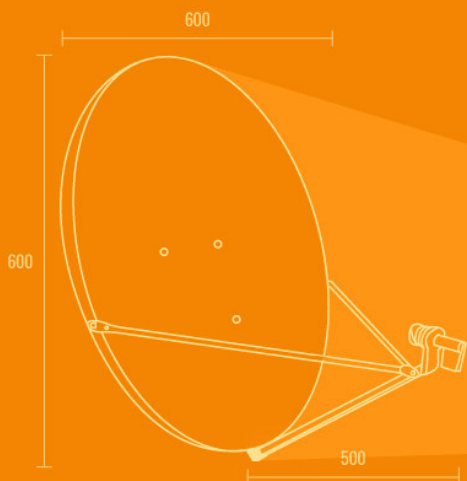

Normalna antena satelitarna

Bardzo mała

Mniejsza i bardziej wydajna w porównaniu do normalnej anteny satelitarnej