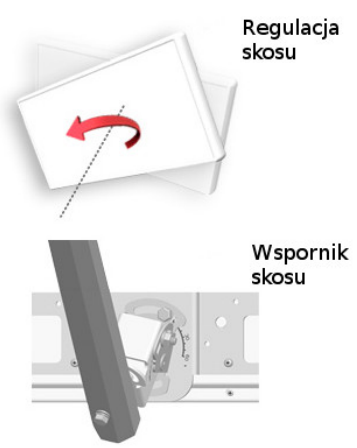

Płaska antena - SELFSAT

- Sygnał zbierać przelotowo
- Nie rozproszone odbicie
- Wysoka sprawność (95 %)

Ułatw sobie życie!

Możliwość instalacji na wiele sposobów za pomocą różnych wsporników

Różne możliwości instalacji

Balkon

Ściana

Okno

Stojak

Zestaw - uchwyt

Pudełko i zawartość (kompas , klucze i akcesoria DIY)

Przykłady instalacji

Antena panelowa Twin ze specjalnym uchwytem okiennym. Świetna antena do montażu w skrzydle okna. Żadnego wiercenia! Montaż - demontaż nie pozostawia śladu. Jest to świetna propozycja na camping (dzięki uniwersalnemu mocowaniu)

Płaska antena Megasat D2 H30 może być podłączona do dwóch odbiorników cyfrowych (lub odbiornika PVR)

- Odpowiednik anteny parabolicznej o wymiarach 60cm,

-
- Zawiera wszechstronny uchwyt okienny przez co gwarantuje solidne mocowanie do wszystkich konwencjonalnych okien.
 - Antena ta jest idealnym rozwiązaniem dla klientów mobilnych - w zakresie campingu.