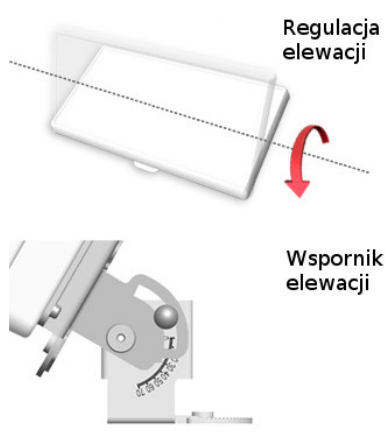

Płaska antena - SELFSAT

- Sygnał zbierać przelotowo
- Nie rozproszone odbicie
- Wysoka sprawność (95 %)

Ułatw sobie życie!

Możliwość instalacji na wiele sposobów za pomocą różnych wsporników

Różne możliwości instalacji

Balkon

Ściana

Okno

Stojak

Zestaw - uchwyt

Pudełko i zawartość (kompas , klucze i akcesoria DIY)

Przykłady instalacji

Antena panelowa Twin ze specjalnym uchwytem okiennym. Świetna antena do montażu w skrzydle okna. Żadnego wiercenia! Montaż - demontaż nie pozostawia śladu. Jest to świetna propozycja na camping (dzięki uniwersalnemu mocowaniu)

Płaska antena Megasat D2 H30 może być podłączona do dwóch odbiorników cyfrowych (lub odbiornika PVR)

- Odpowiednik anteny parabolicznej o wymiarach 60cm,

-
- Zawiera wszechstronny uchwyt okienny przez co gwarantuje solidne mocowanie do wszystkich konwencjonalnych okien.
 - Antena ta jest idealnym rozwiązaniem dla klientów mobilnych - w zakresie campingu.