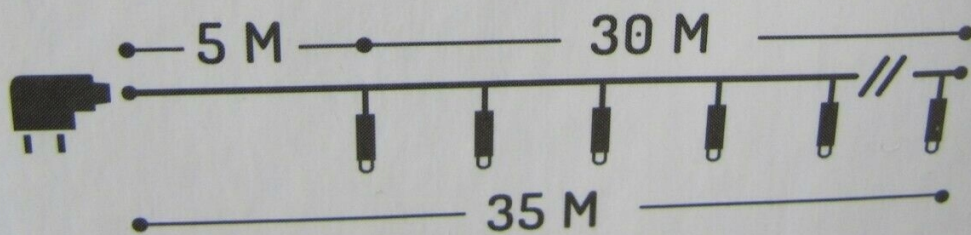

CLUSTER

INCLUDING CONTROLLER
WITH 8 LIGHT FUNCTIONS

WARM WHITE