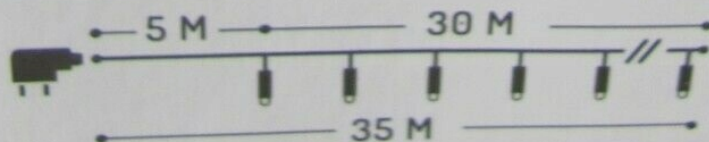

LUXURIANCE Lights

1500

LED LIGHTS

CLUSTER

INCLUDING CONTROLLER
WITH 8 LIGHT FUNCTIONS

WARM WHITE