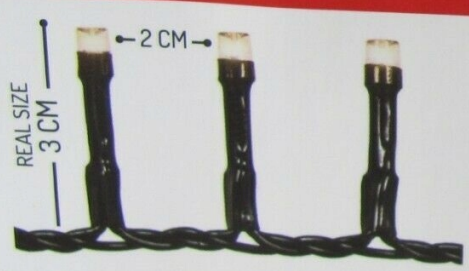

Cechy:

- Oświetlenie świąteczne o długości 30 m + 5 m kabla
- Z wyłącznikiem czasowym i 8-funkcyjnym pilotem
- Nadaje się do wnętrza i na zewnątrz

Dane techniczne:

- Kolor: **biały ciepły**
- Ilość LED: **1500**
- Długość przewodu ze światłkami: **30 m**
- Całkowita długość przewodu: **35 m**
- **Zasilanie sieciowe** 220-240V / 50/ 60 Hz
- Izolacja w kolorze **ciemnozielonym**
- **8 funkcji świecenia**
- **Wbudowany timer - wyłącznik czasowy**, wyłączający światła po 6 godzinach ciągłej pracy
- **Do zastosowania wewnątrz jak i na zewnątrz**

CLUSTER

INCLUDING CONTROLLER
WITH 8 LIGHT FUNCTIONS

WARM WHITE

LUXURIANCE Lights

1500

LED LIGHTS

CLUSTER

INCLUDING CONTROLLER
WITH 8 LIGHT FUNCTIONS

WARM WHITE

jącym z 8 funkcjami oświetlenia. Ciepłe światło.
wymianie. Nie należy podłączać zestawu
n z opakowania. Łańcuch świetlny nie
zechowywać go w miejscu niedostępnym

Model No: WL-LED31V-1500CHL
~ Max: 7.2W, 1500 Lamp: 3.3V/0.066W
er: CHANGZHOU JUTAI ELECTRONIC CO., LTD.
Model: JT-EL/FC31V7.2W-H6-IP44
-240V ~ 50-60Hz / OUTPUT: 31V ~ Max: 7.2W
65% COPPER, 30% PVC, 5% PS