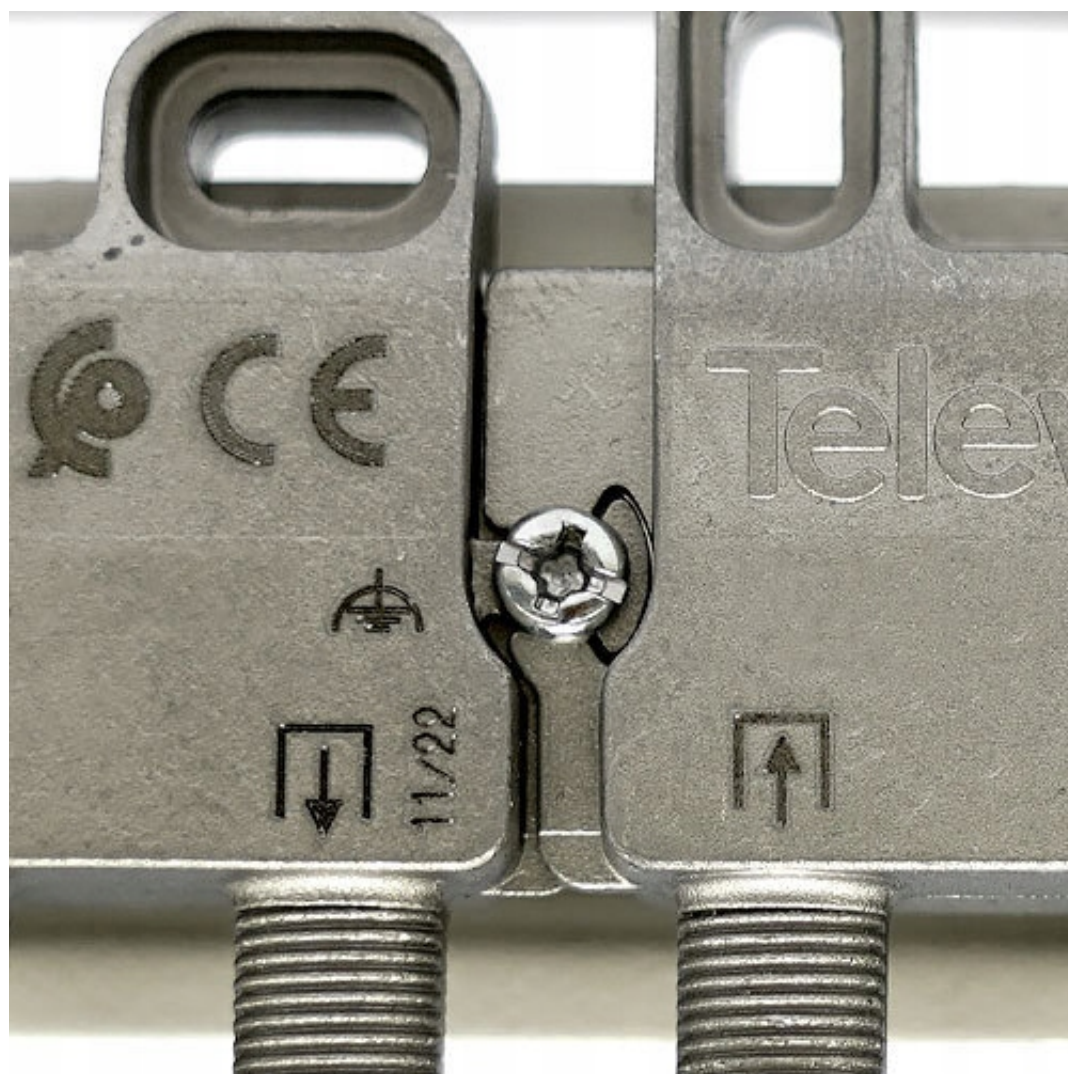

Rozgałęźniki i odgałęźniki Televes z nowej serii można ze sobą łączyć, przykręcić do ściany lub zamocować na płycie rack z nakrętkami na ich złączach lub na szynie DIN (z adapterem nr kat. 519901).

Porad w kwestii instalacji chętnie udzielają nasi konsultanci.