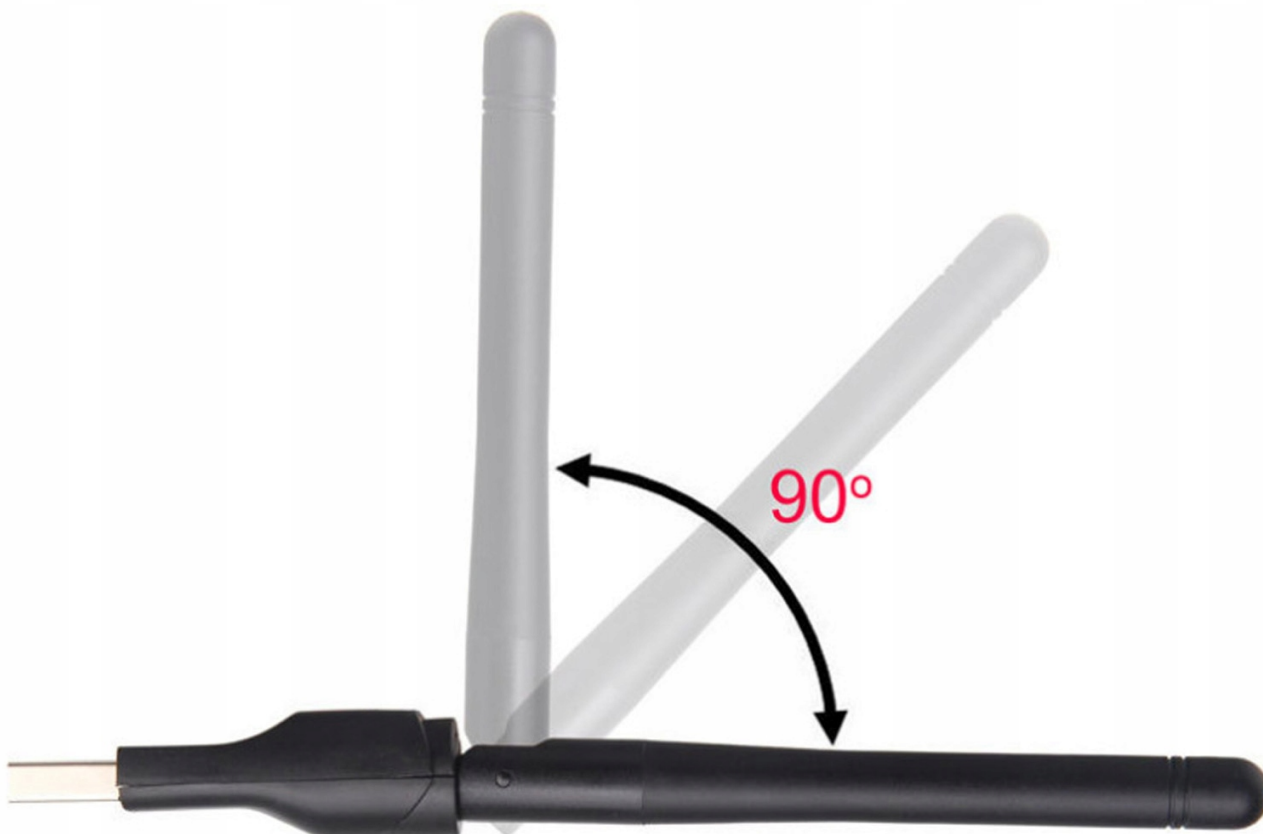

## **Specyfikacja:**

Typ artykułu: Adapter Wi-Fi MT7601

Materiał: tworzywo sztuczne

Interfejs: USB2.0

Szczytowa przepustowość: 150Mbps

---

Standard: IEEE802.11b/g/n

Zastosowanie: dla DVB-S2

### **i** Cechy:

- kolor: **czarny**,
- materiał: **plastik i metal**,
- waga: **ok. 10 g**,
- wymiary: **16,4 x 14,7 x 137 mm**,
- chip: **MT7601**,
- częstotliwość pracy: **2,4 GHz**,
- obsługuje standardy: **802.11b/g/n**,