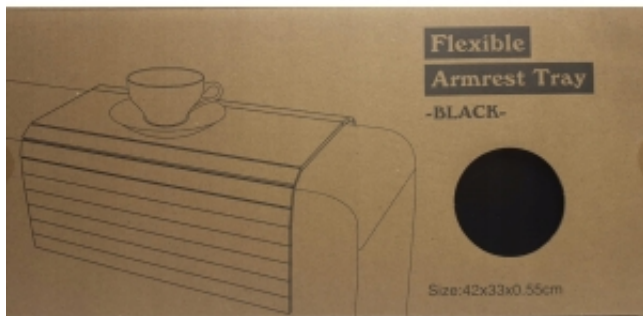

Link do produktu: <https://www.taniosat.pl/bambusowy-podlokietnik-na-sofe-podstawka-podkladka-elastyczna-czarny-42x33-p-4536.html>

## BAMBUSOWY PODŁOKIETNIK NA SOFĘ PODSTAWKA PODKŁADKA ELASTYCZNA CZARNY 42X33

|                                          |                        |
|------------------------------------------|------------------------|
| Cena                                     | <b>44,44 zł</b>        |
| Numer katalogowy                         | <b>6902216547468</b>   |
| Kod producenta                           | <b>6902216547468</b>   |
| Kod EAN                                  | <b>6902216547468</b>   |
| EAN (GTIN)                               | <b>6902216547468</b>   |
| Kod producenta                           | <b>6902216547468</b>   |
| Marka                                    | <b>CARDSPLITTER.PL</b> |
| Waga produktu z opakowaniem jednostkowym | <b>0.3</b>             |
| Kolor                                    | <b>czarny</b>          |
| Rodzaj                                   | <b>taca</b>            |
| Materiał                                 | <b>drewno</b>          |
| Kształt                                  | <b>prostokątny</b>     |

#### **BAMBUSOWY PODŁOKIETNIK NA SOFĘ PODSTAWKA PODKŁADKA MATĄ TACA ELASTYCZNA**

Nowoczesny design - Wymiary: 42 x 33 x OK 1 cm. Czarne, wodoodporne wykończenie zapewnia elegancki wygląd i można go łatwo połączyć z wystrojem domu.

**Flexible**

**Armrest Tray**

**-BLACK-**

Size: 42x33x0.55cm

---

POSIADAMY RÓŻNE KOLORY  
PONIŻEJ ZDJĘCIA POGLĄDOWE