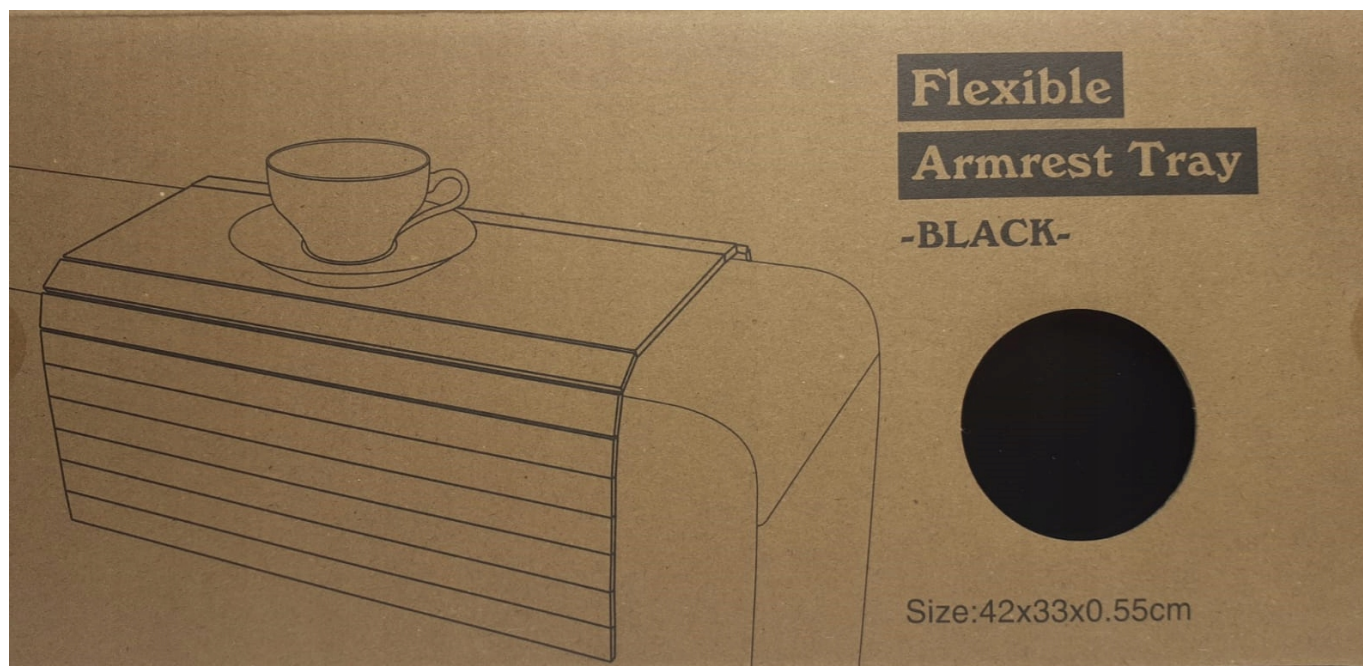

Zrównoważone surowce - taca wykonana jest z ekologicznie zrównoważonego, wysokiej jakości bambusa.

Antypoślizgowy - spód bambusowego uchwytu na napoje wykonany jest z antypoślizgowego filcu i jest szczególnie delikatny dla podłokietników kanapy, zapobiega ślizganiu się i utrzymuje bambusową tacę na miejscu na oparciu sofy.

Elastyczny - tacę sofy można elastycznie umieścić na oparciu lub Dzięki podkładce nie musisz już wstawać, aby mieć pod ręką napój, pilota czy popielniczkę.

Szeroka regulacja - dzięki elastycznej konstrukcji półka dopasowuje się do każdego podłokietnika. Drewniana deska bambusowa może służyć jako praktyczna taca do serwowania, uchwyt na napoje, organizer do salonu, a także drewniana taca na posiłki i przekąski.

**Flexible**

**Armrest Tray**

**-BLACK-**

Size: 42x33x0.55cm

---

POSIADAMY RÓŻNE KOLORY  
PONIŻEJ ZDJĘCIA POGLĄDOWE