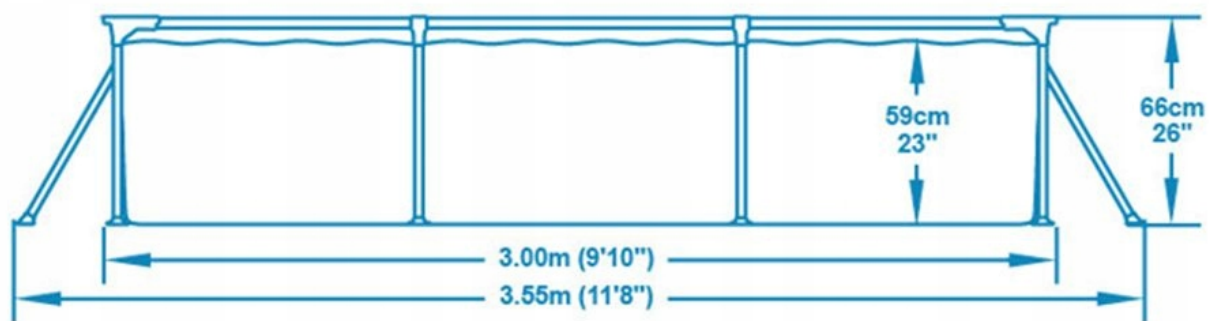

Opis produktu

BASEN STELAŻOWY PROSTOKĄTNY BESTWAY STEEL PRO 300x201x66 CM

Nr katalogowy: 56404

Cechy:

- ✓ Ściany basenu są zbudowane z **DuraPlus™**, materiału wzmocnionego rdzeniem z siatki poliestrowej i dwóch warstw PVC o dużej grubości, co zapewnia doskonałą wytrzymałość i trwałość.
- ✓ Łatwy, 20 minutowy montaż
- ✓ Basen jest wyposażony w złącza zapewniające **kompatybilność z pompami** filtrującymi Flowclear™
- ✓ Wbudowany **zawór spustowy** z kontrolą przepływu ułatwia opróżnianie poprzez podłączenie zaworu do węża ogrodowego (z dołączonym adapterem) w celu spuszczenia wody
- ✓ **Prostokątny kształt** zapewnia więcej miejsca do pływania i zabawy
- ✓ **Łatka** naprawcza w zestawie

Parametry:

- wymiary niecki basenowej: 300x201x66 cm
- wymiary zewnętrzne: 355x255x66 cm
- pojemność wodna: 3300 litrów przy napełnieniu 90%
- waga: 18,4kg

90%