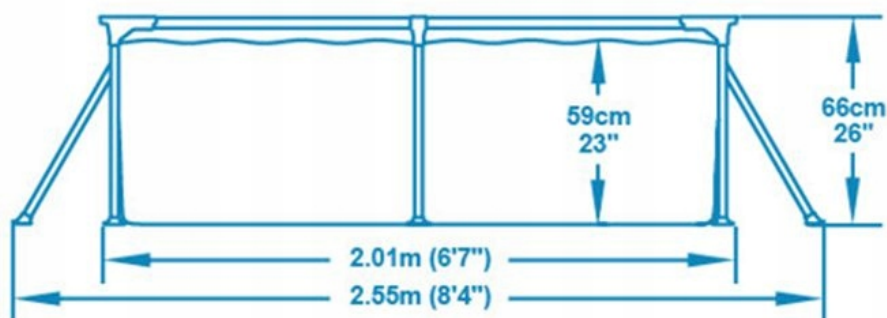

Opis produktu

BASEN STELAŻOWY PROSTOKĄTNY BESTWAY STEEL PRO 300x201x66 CM

Nr katalogowy: 56404

Cechy:

- ✓ Ściany basenu są zbudowane z **DuraPlus™**, materiału wzmocnionego rdzeniem z siatki poliestrowej i dwóch warstw PVC o dużej grubości, co zapewnia doskonałą wytrzymałość i trwałość.
- ✓ Łatwy, 20 minutowy montaż
- ✓ Basen jest wyposażony w złącza zapewniające **kompatybilność z pompami** filtrującymi Flowclear™
- ✓ Wbudowany **zawór spustowy** z kontrolą przepływu ułatwia opróżnianie poprzez podłączenie zaworu do węża ogrodowego (z dołączonym adapterem) w celu spuszczenia wody
- ✓ **Prostokątny kształt** zapewnia więcej miejsca do pływania i zabawy
- ✓ **Łatka** naprawcza w zestawie

Parametry:

- wymiary niecki basenowej: 300x201x66 cm
- wymiary zewnętrzne: 355x255x66 cm
- pojemność wodna: 3300 litrów przy napełnieniu 90%
- waga: 18,4kg

90%