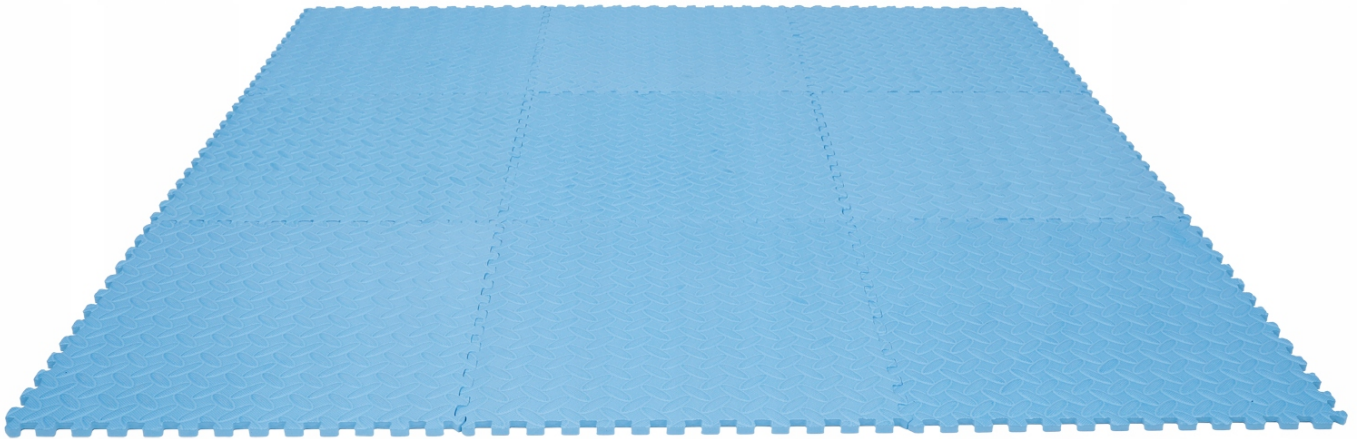

Oferujemy piankową matę jako podłożenie pod baseny w 3 odmianach kolorystycznych (niebieska jak woda, zielona jak trawa oraz ciemnoszara)

# SWIMMING POOL FLOOR MAT

9PCS 38.5cm x 38.5cm

Zwembad ondervloer  
Tapis de sol pour piscine  
Schwimmbekkenbodenmatte  
Mata podłogowa pod basen

Podložka pod bazén  
Tappeto per piscine  
Podložky pod bazén  
Alfombrilla para piscina