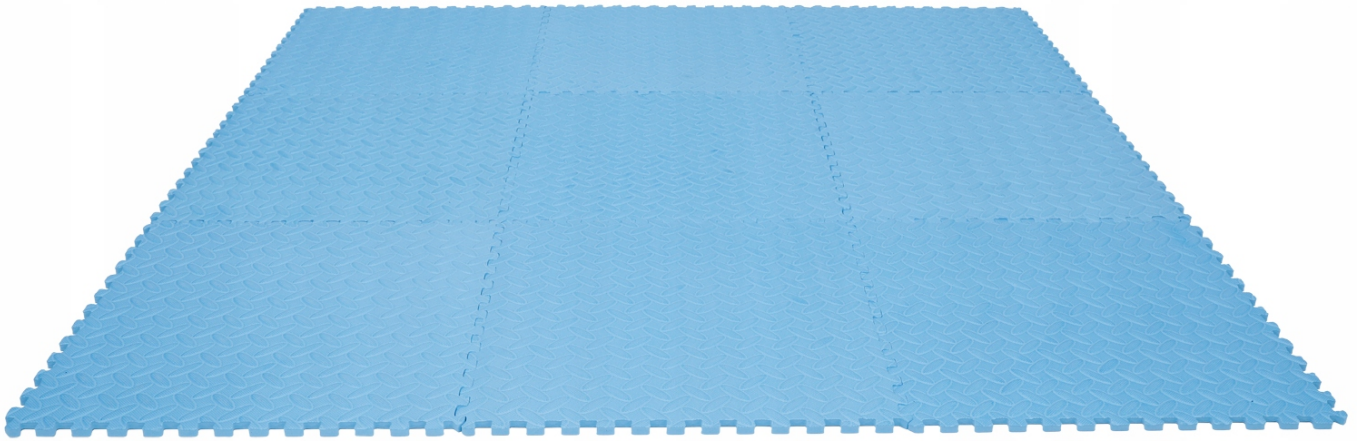

Oferujemy piankową matę jako podłożenie pod baseny w 3 odmianach kolorystycznych (niebieska jak woda, zielona jak trawa oraz ciemnoszara)

# SWIMMING POOL FLOOR MAT

9PCS 38.5cm x 38.5cm

Zwembad ondervloer  
Tapis de sol pour piscine  
Schwimmbadenbodenmatte  
Mata podłogowa pod basen

Podložka pod bazén  
Tappeto per piscine  
Podložky pod bazén  
Alfombrilla para piscina