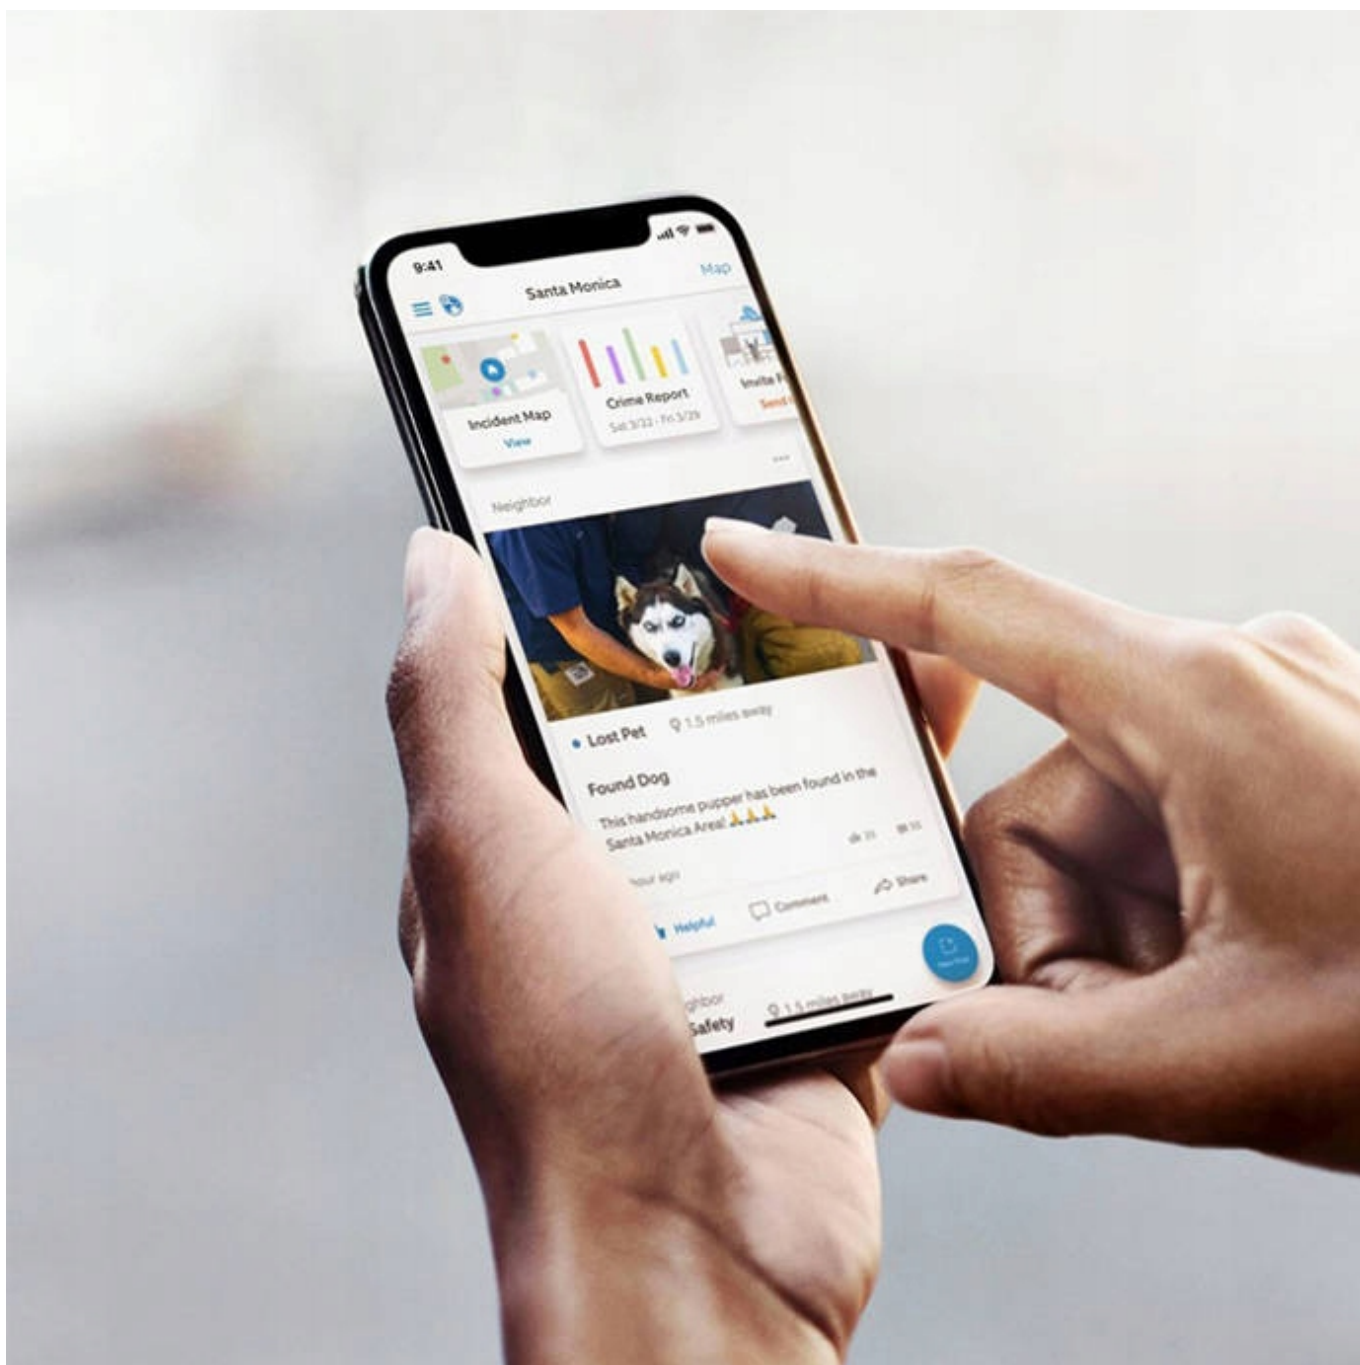

Specyfikacja techniczna

- **Funkcje dodatkowe:** Wykrywanie ruchu, Alarm, Tryb nocny, Wbudowane światła LED, Dwukierunkowe połączenia głosowe, Zdalne sterowanie przez aplikację
- **Kąt widzenia:** 140°
- **Kolor:** Czarny
- **Kompatybilność:** Android, iOS
- **Komunikacja:** Wi-Fi
- **Poziom hałasu:** 110 dB
- **Rozdzielczość:** 1920 x 1080