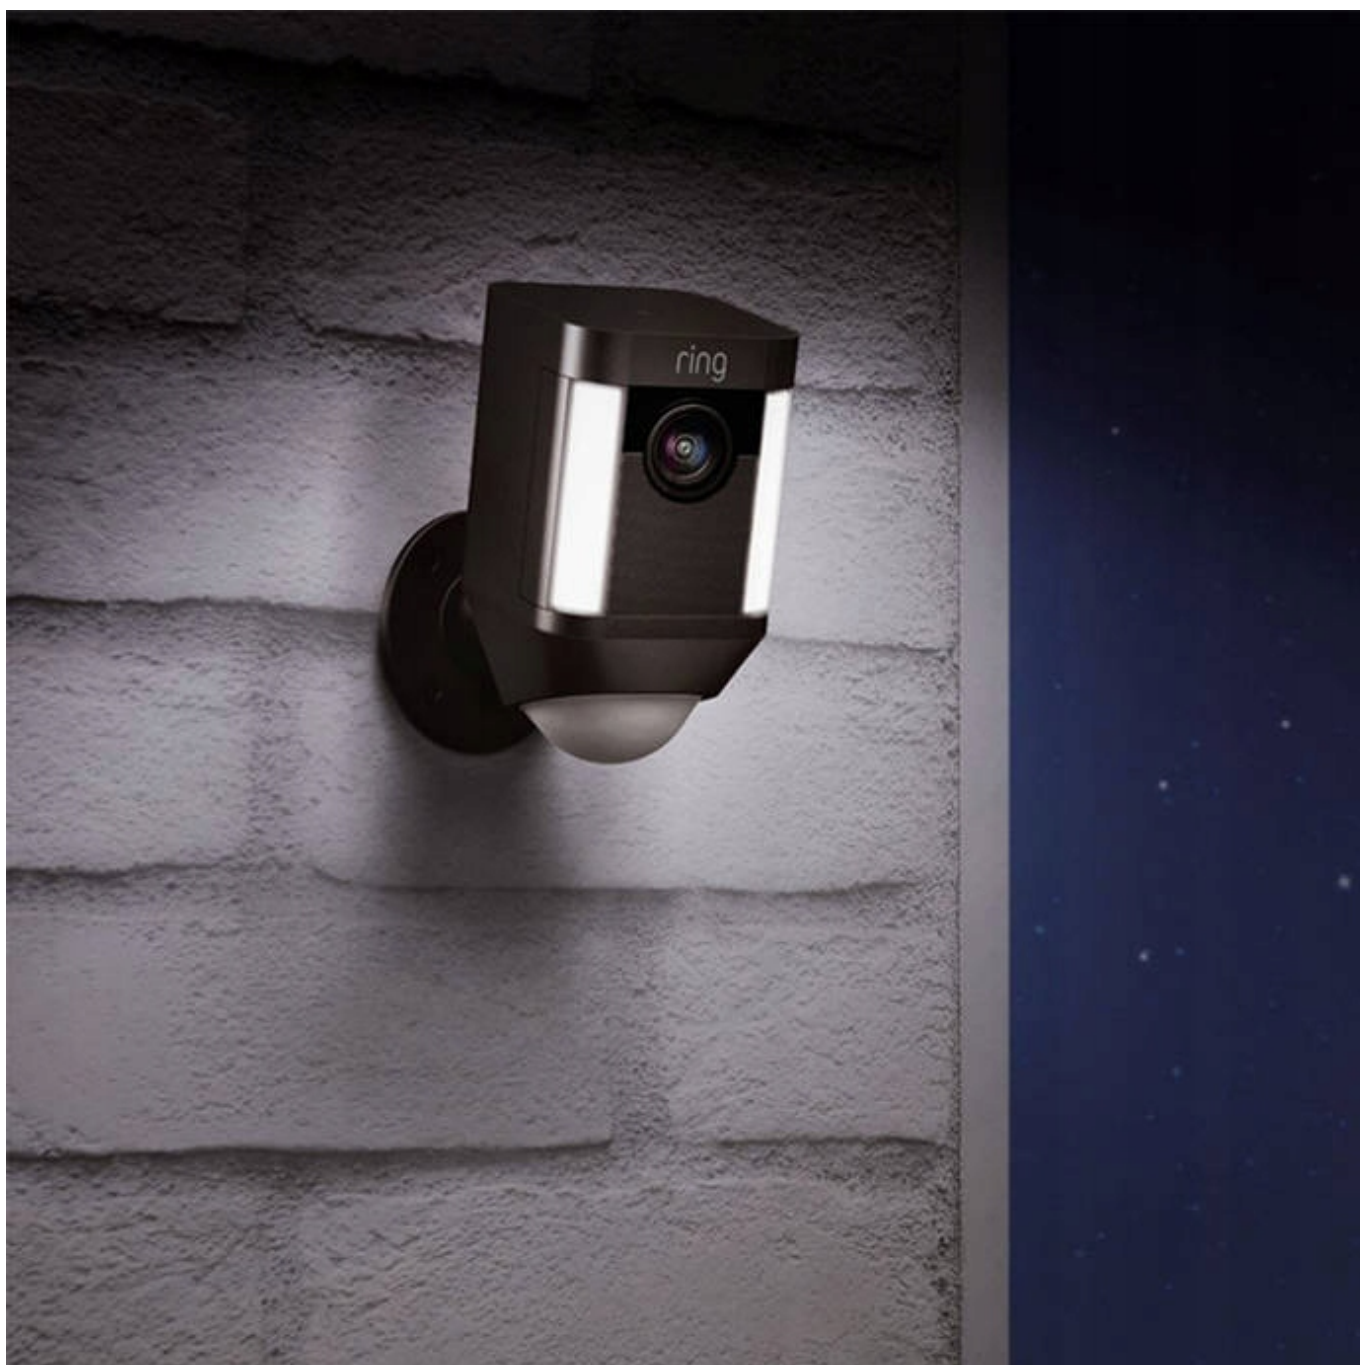

Link do produktu: <https://www.taniosat.pl/bezprzewodowa-kamera-zewnetrzna-ring-spotlight-cam-hd-security-bateria-wifi-p-10490.html>

Bezprzewodowa Kamera zewnętrzna Ring Spotlight Cam HD Security bateria WiFi

Cena	799,99 zł
Numer katalogowy	8SB1S7-BENO
Kod producenta	8SB1S7-BENO
Kod EAN	842861100792
EAN (GTIN)	842861100792
Kod producenta	8SB1S7-BENO
Marka	Ring
Waga produktu z opakowaniem jednostkowym	0.5
Rodzaj	zewnątrzna
Certyfikat	CE
Model	Ring Spotlight Cam HD

Opis produktu

Kamera zewnętrzna Ring Spotlight Cam Security HD

ZADBAJ O BEZPIECZEŃSTWO SWOJEGO DOMU

Chroń i monitoruj swoją nieruchomość za pomocą kamery Ring Spotlight Cam HD, która pozwala zobaczyć i porozmawiać z każdą osobą za pomocą telefonu, tabletu lub komputera. Dzięki niej już nigdy niczego nie przegapisz. Twórz i konfiguruj własne strefy detekcji, aby móc skupiać się na najważniejszych obszarach swojej posiadłości. Po wykryciu ruchu otrzymasz natychmiastowe powiadomienie, które poinformuje Cię, że ktoś jest w Twoim obiekcie. Dzięki wbudowanym reflektorom i noktowizorowi uzyskasz wyraźny obraz również w nocy. Syrena alarmowa o głośności 110 dB z pewnością odstraszy nieproszonego gościa, a za pomocą głośnika możesz poinformować go że policja jest już w drodze.

GLÓWNE CECHY KAMERY

- Doskonała jakość wideo 1080p Full HD
- Szerokokątny obiektyw aparatu o polu widzenia 140°
- Wbudowany mikrofon i głośniki
- Zaawansowane wykrywanie ruchu i tworzenie stref detekcji
- Natychmiastowe powiadomienia w aplikacji po wykryciu ruchu
- Reflektory aktywowane po wykryciu ruchu lub sterowane za pomocą aplikacji
- Czujniki noktowizyjne na podczerwień
- Alarm syreny 110 decybeli
- Zasilanie akumulatorowe - w zestawie akumulator i kabel ładujący
- Łączność Wi-Fi: połączenie Wi-Fi 802.11 b/g/n @ 2,4 GHz i 5,0 GHz
- Podgląd wideo i audio na żywo w aplikacji mobilnej Ring
- Zgodność z systemami iOS, Android, Mac i Windows 10