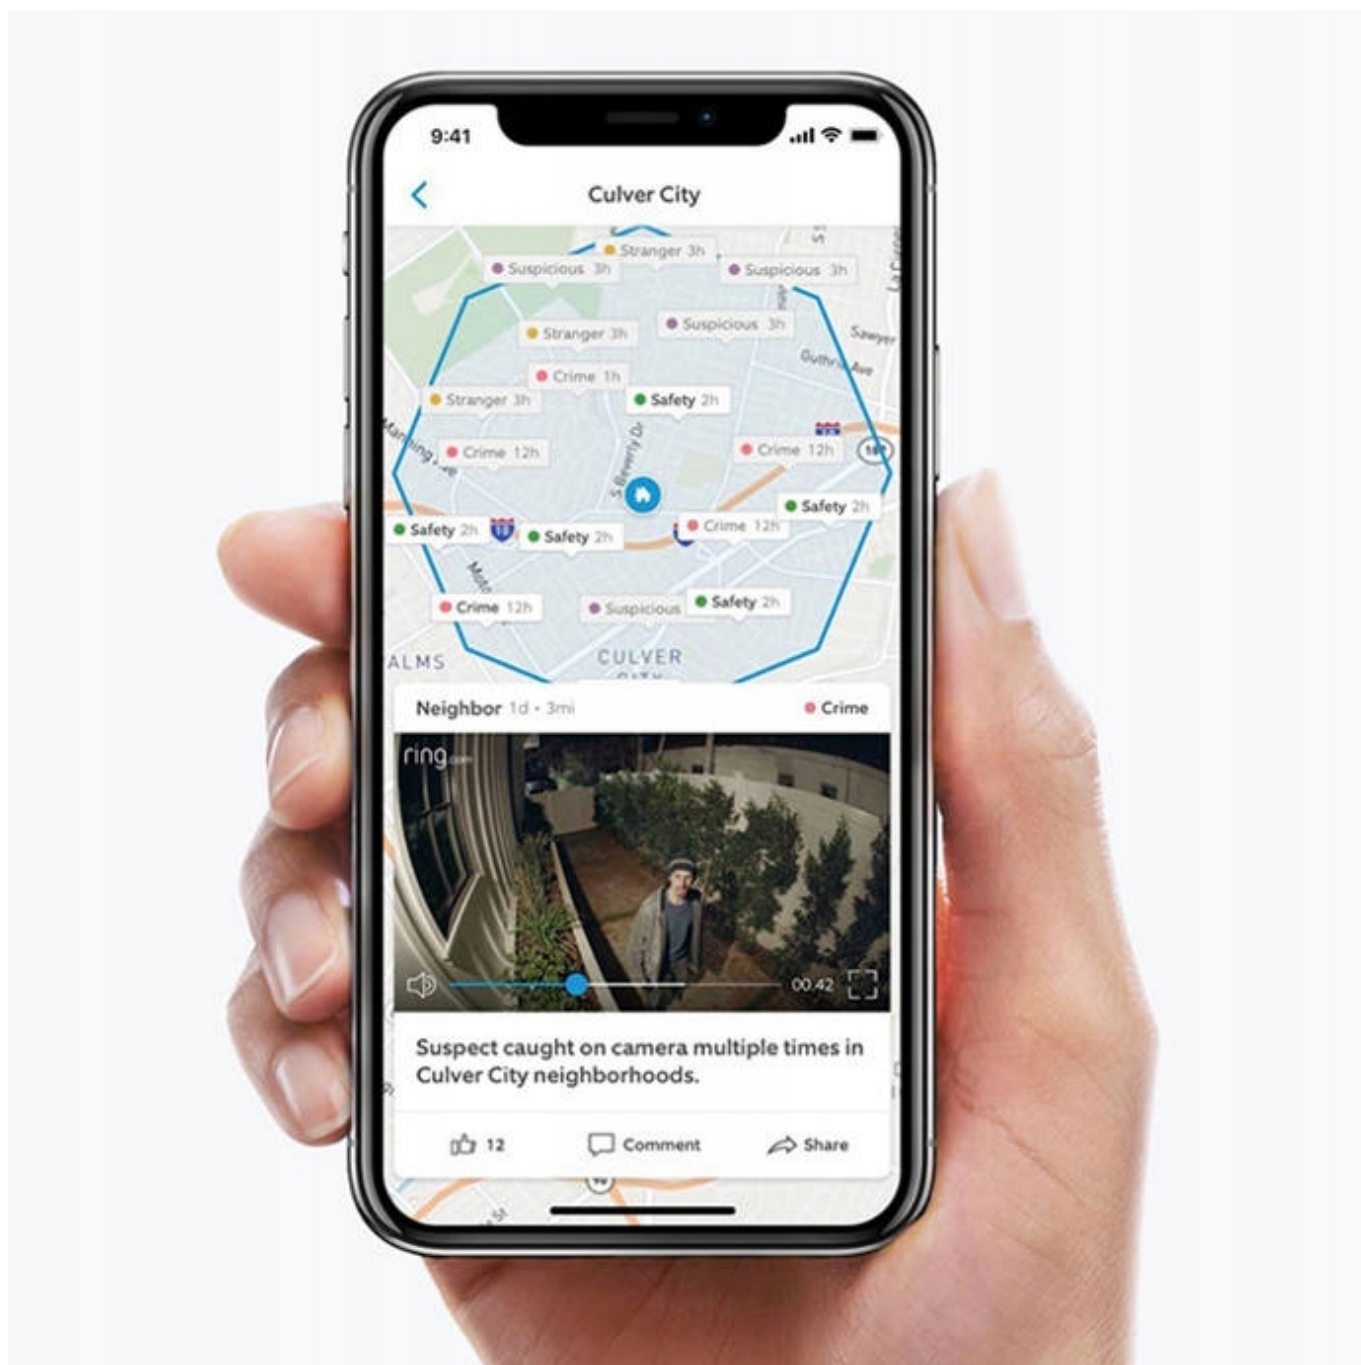

Opis produktu

Kamera zewnętrzna Ring Spotlight Cam Security HD

ZADBAJ O BEZPIECZEŃSTWO SWOJEGO DOMU

Chroń i monitoruj swoją nieruchomość za pomocą kamery Ring Spotlight Cam HD, która pozwala zobaczyć i porozmawiać z każdą osobą za pomocą telefonu, tabletu lub komputera. Dzięki niej już nigdy niczego nie przegapisz. Twórz i konfiguruj własne strefy detekcji, aby móc skupiać się na najważniejszych obszarach swojej posiadłości. Po wykryciu ruchu otrzymasz natychmiastowe powiadomienie, które poinformuje Cię, że ktoś jest w Twoim obiekcie. Dzięki wbudowanym reflektorom i noktowizorowi uzyskasz wyraźny obraz również w nocy. Syrena alarmowa o głośności 110 dB z pewnością odstraszy nieproszonego gościa, a za pomocą głośnika możesz poinformować go że policja jest już w drodze.

GLÓWNE CECHY KAMERY

- Doskonała jakość wideo 1080p Full HD
- Szerokokątny obiektyw aparatu o polu widzenia 140°
- Wbudowany mikrofon i głośniki
- Zaawansowane wykrywanie ruchu i tworzenie stref detekcji
- Natychmiastowe powiadomienia w aplikacji po wykryciu ruchu
- Reflektory aktywowane po wykryciu ruchu lub sterowane za pomocą aplikacji
- Czujniki noktowizyjne na podczerwień
- Alarm syreny 110 decybeli
- Zasilanie akumulatorowe - w zestawie akumulator i kabel ładujący
- Łączność Wi-Fi: połączenie Wi-Fi 802.11 b/g/n @ 2,4 GHz i 5,0 GHz
- Podgląd wideo i audio na żywo w aplikacji mobilnej Ring
- Zgodność z systemami iOS, Android, Mac i Windows 10

PEŁNA KONTROLA Z POZIOMU APLIKACJI

Powiadomienia w czasie rzeczywistym. Otrzymuj powiadomienia w czasie rzeczywistym na telefonie lub tablecie za każdym razem, gdy zostanie naciśnięty dzwonek do drzwi lub zostanie wykryty ruch. Na żywo. Podgląd na żywo pozwala zobaczyć co dzieje się w danej chwili przed Twoimi drzwiami w jakości Full HD. Kontrola bezpieczeństwa i prywatności. Odwiedź Centrum sterowania w aplikacji Ring aby przeglądać zarządzać i kontrolować swoją prywatność i bezpieczeństwo z pulpitu nawigacyjnego.