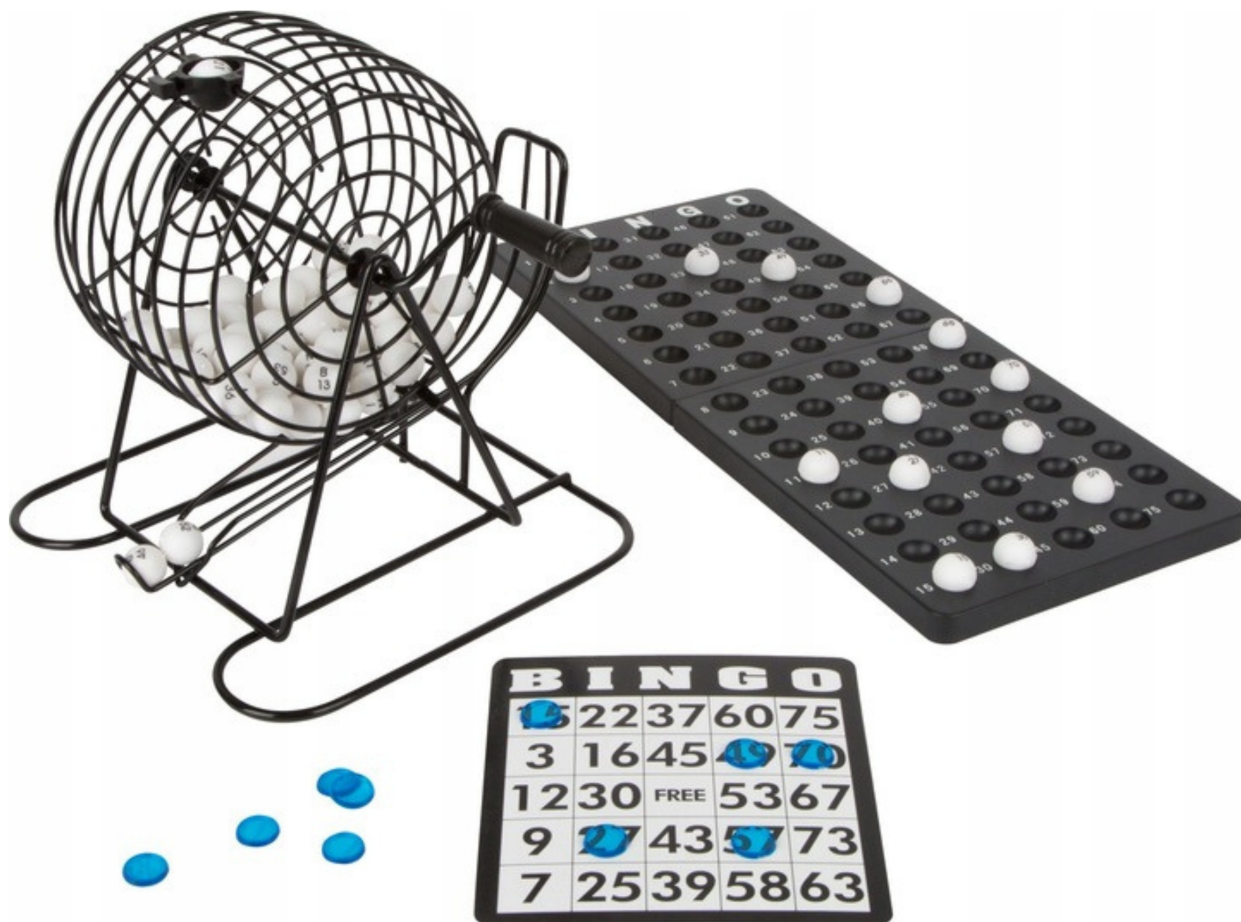

Opis produktu

Poszukujesz rozrywki, która połączy wszystkich członków rodziny w emocjonującej zabawie?

Gra Bingo z metalowym bębniem to idealny wybór!

GRA BINGO W NAJLEPSZYM WYDANIU!

Wymiary: 21 x 20,5 x 21 cm

W zestawie: 75 piłek, 150 kolorowych monet, 18 kart bingo wielokrotnego użytku

Dodatki: Tablica kontrolna do uporządkowania wylosowanych piłek

Maszyna losująca: Zapewnia losowy wybór piłek, dla pełnej transparentności i emocji w grze!

☐ METALOWY BĘBEN:

Trwały, solidny i niezawodny. Specjalny tor do łapania kulek zapewnia przejrzyste i ekscytujące losowanie numerów.

☐ KARTY BINGO:

18 kart Bingo pozwala na grę wielu osobom jednocześnie, zapewniając doskonałą zabawę w gronie rodziny i przyjaciół.

□ PLASTIKOWE KULECZKI:

75 numerowanych kuleczek gwarantuje różnorodność kombinacji i transparentność gry.

□ KOLOROWE NAKŁADKI:

150 nakładek do zakrywania trafionych cyfr ułatwia śledzenie postępów.

□ PLANSZA DO UKŁADANIA KULEK: