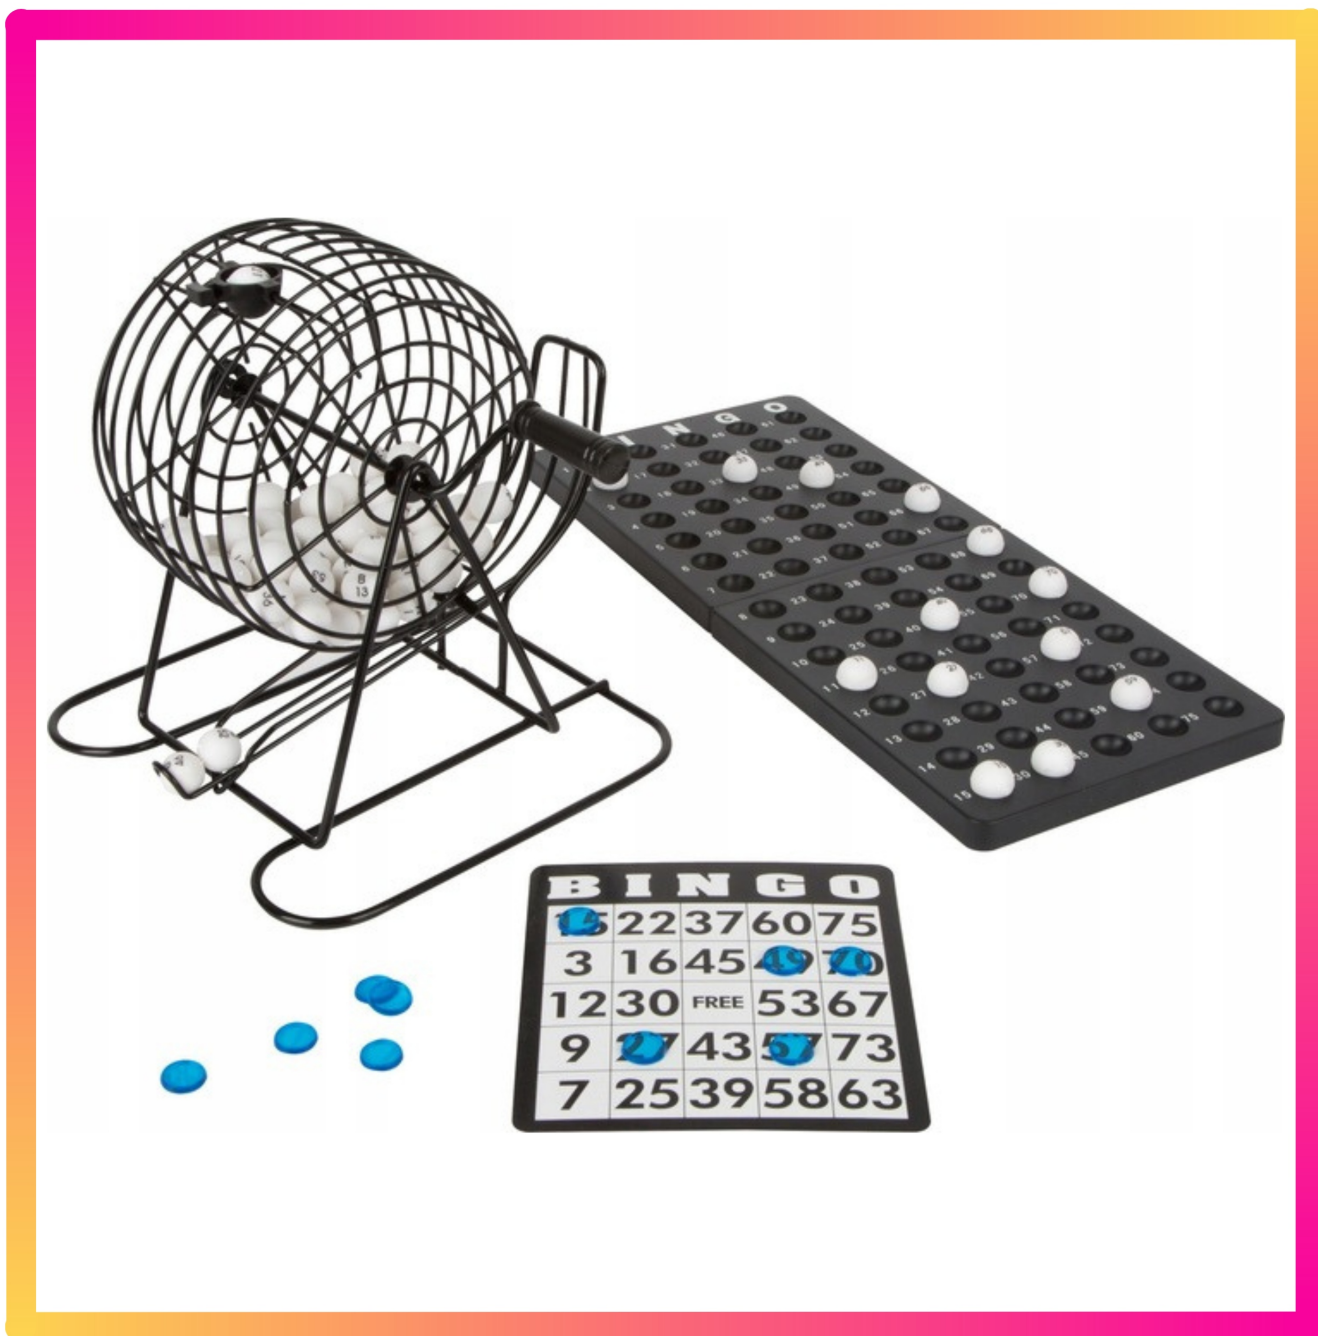

Opis produktu

Poszukujesz rozrywki, która połączy wszystkich członków rodziny w emocjonującej zabawie?

Gra Bingo z metalowym bębniem to idealny wybór!

GRA BINGO W NAJLEPSZYM WYDANIU!

Wymiary: 21 x 20,5 x 21 cm

W zestawie: 75 piłek, 150 kolorowych monet, 18 kart bingo wielokrotnego użytku

Dodatki: Tablica kontrolna do uporządkowania wylosowanych piłek

Maszyna losująca: Zapewnia losowy wybór piłek, dla pełnej transparentności i emocji w grze!

☐ METALOWY BĘBEN:

Trwały, solidny i niezawodny. Specjalny tor do łapania kulek zapewnia przejrzyste i ekscytujące losowanie numerów.

☐ KARTY BINGO:

18 kart Bingo pozwala na grę wielu osobom jednocześnie, zapewniając doskonałą zabawę w gronie rodziny i przyjaciół.

□ PLASTIKOWE KULECZKI:

75 numerowanych kuleczek gwarantuje różnorodność kombinacji i transparentność gry.

□ KOLOROWE NAKŁADKI:

150 nakładek do zakrywania trafionych cyfr ułatwia śledzenie postępów.

□ PLANSZA DO UKŁADANIA KULEK: