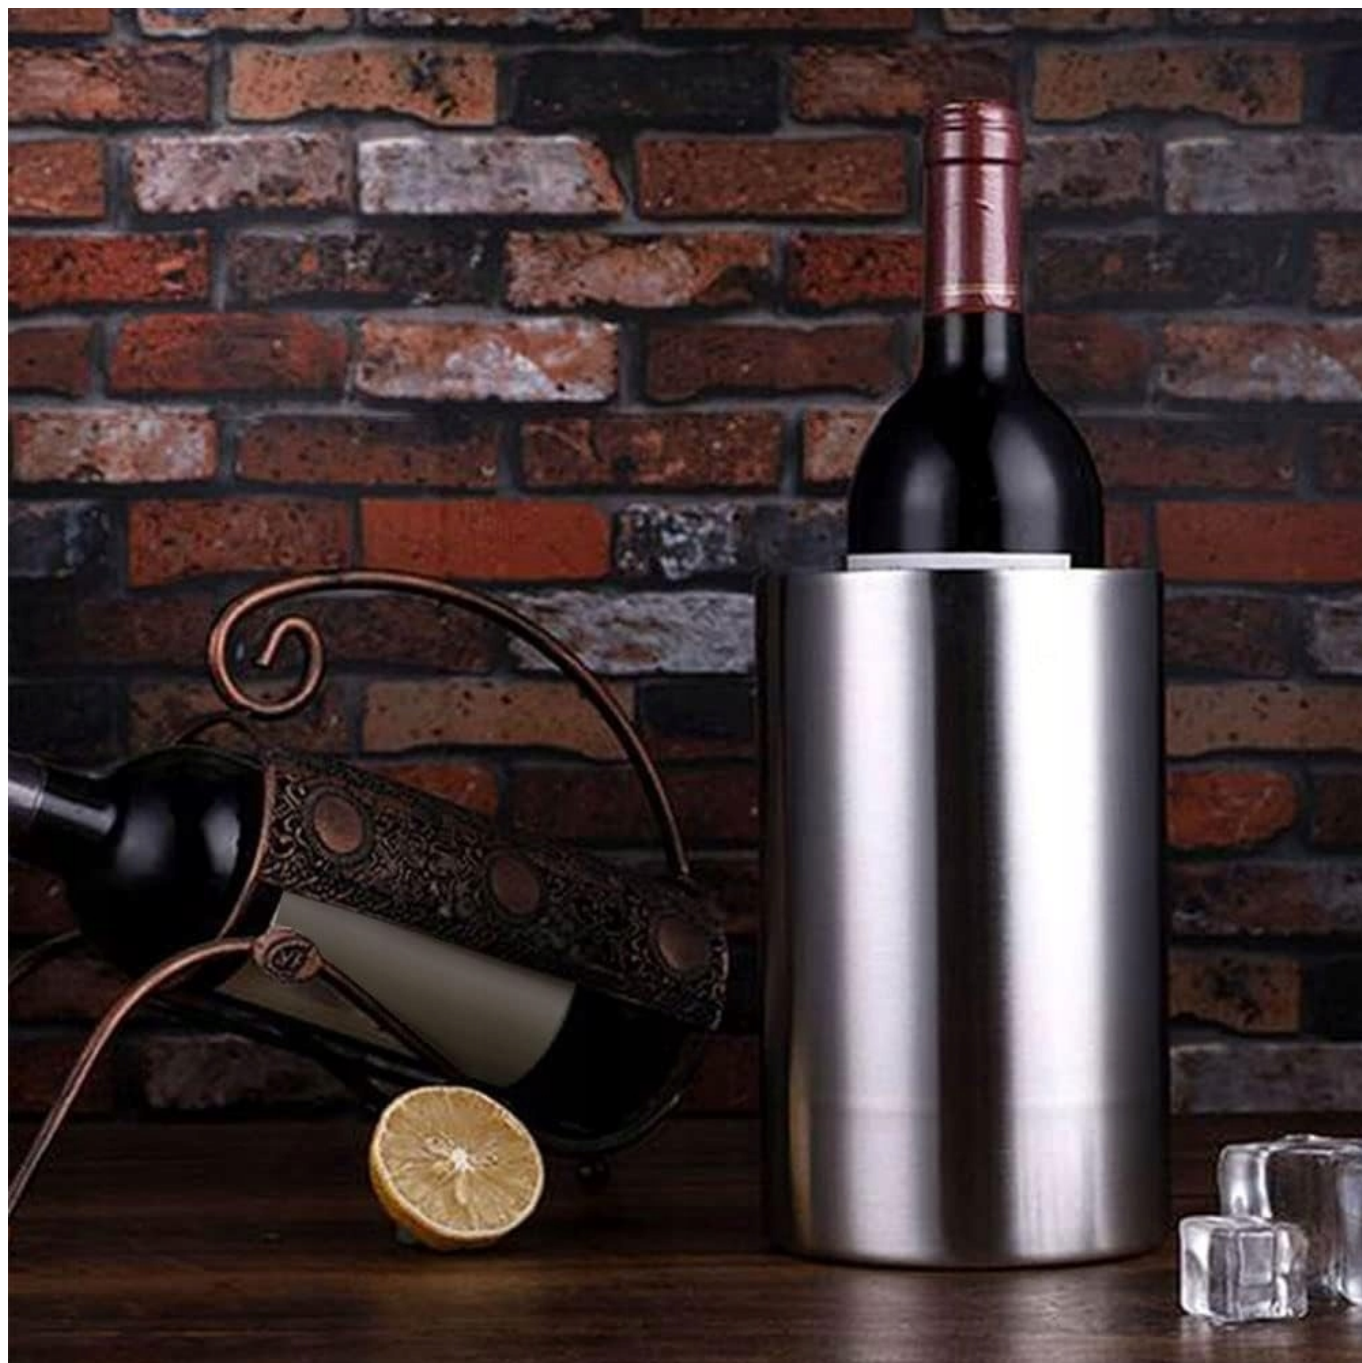

---

swoich napojów bez względu na miejsce, w którym się znajdujesz.

Dostępna również w kolorach: silver i czarnym

PONIŻEJ ZDJĘCIA POGLĄDOWE INNYCH NASZYCH CHŁODZIAREK DO WINA  
DOSTĘPNE W NASZYCH OFERTACH