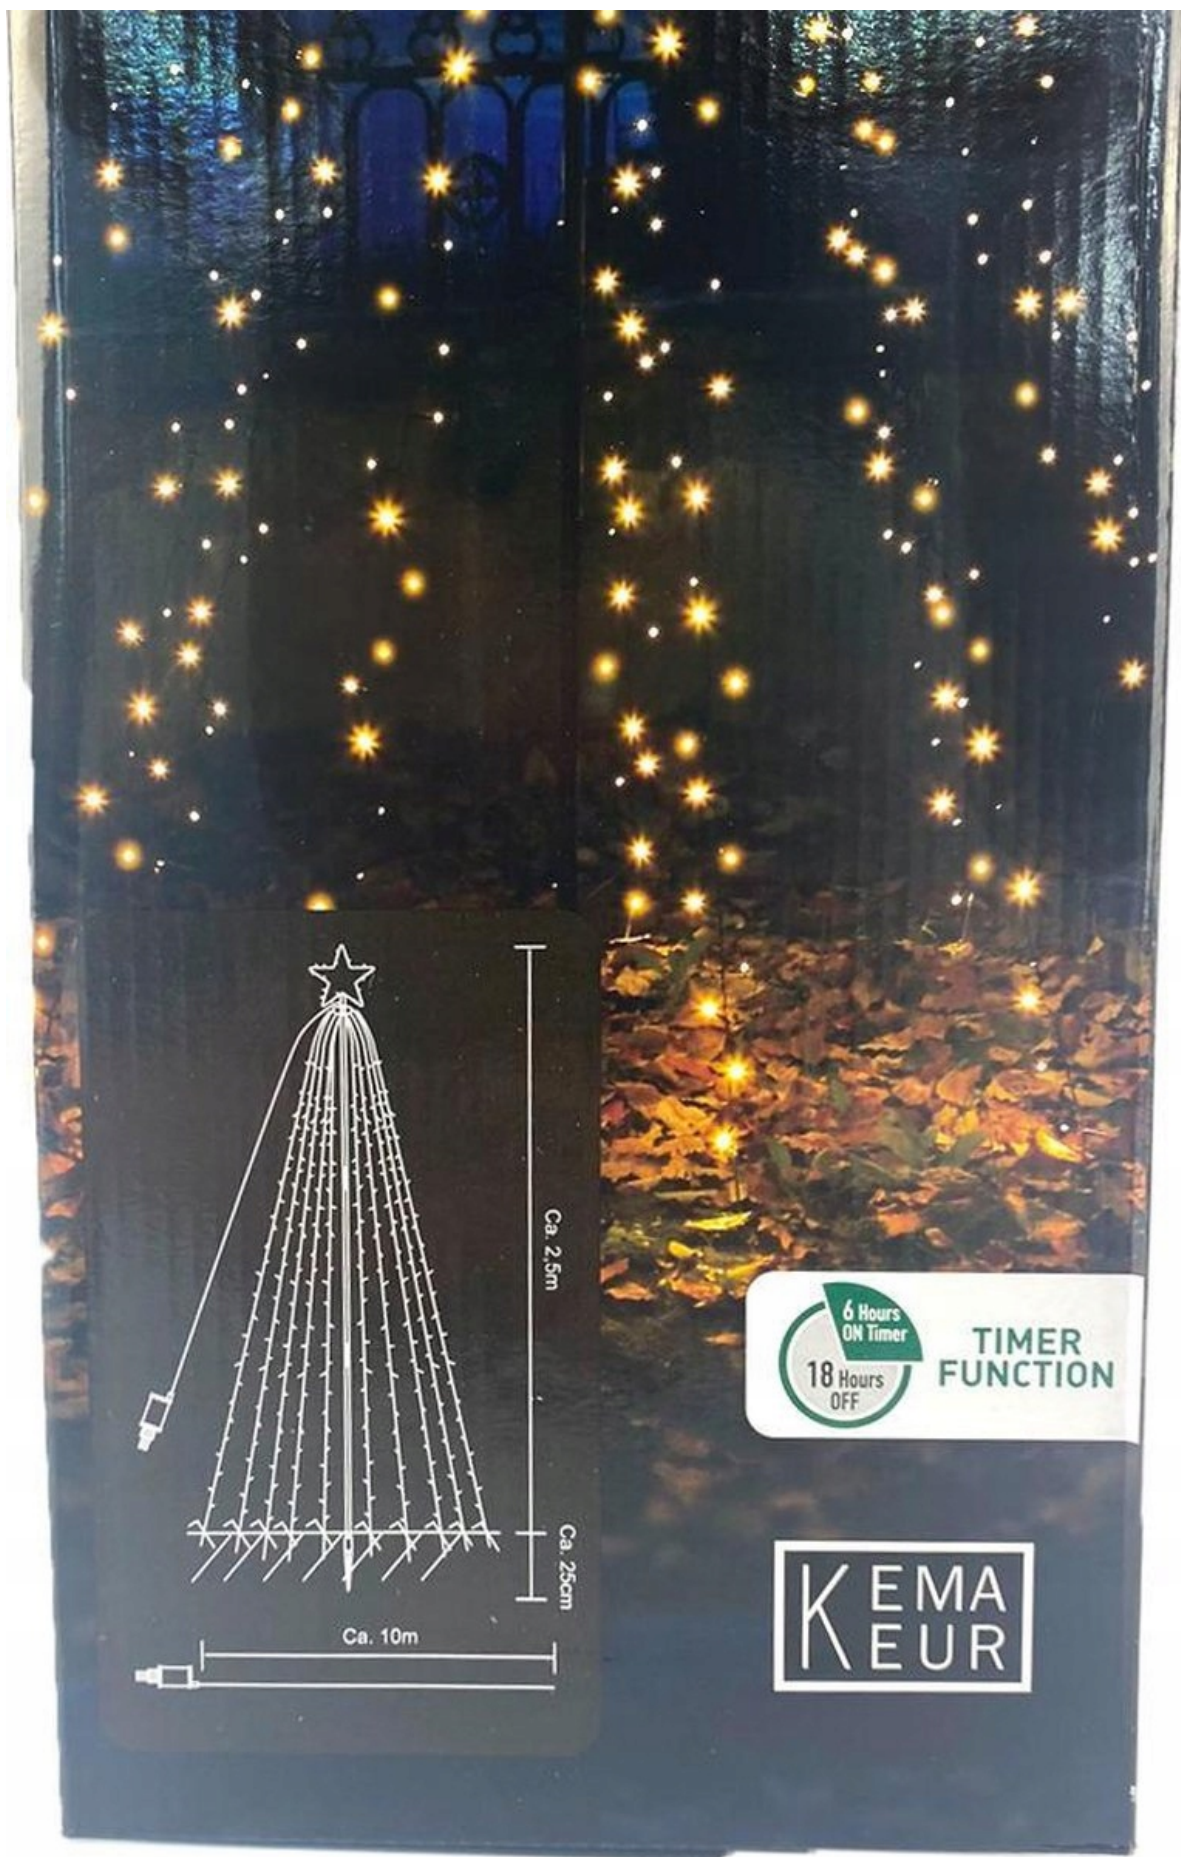

## Choinka sztuczna Metalowa BIG XL 250 cm Timer Białe Ciepłe Światło 500 LED

Cena	<b>179,09 zł</b>
Numer katalogowy	<b>3006171</b>
Kod producenta	<b>3006171</b>
Kod EAN	<b>8718964114443</b>
EAN (GTIN)	<b>8718964114443</b>
Kod producenta	<b>3006171</b>
Marka	<b>inna Inna (All)</b>
Waga produktu z opakowaniem jednostkowym	<b>2</b>
Kolor	<b>zielony</b>
Typ	<b>inna</b>
Wysokość	<b>221 - 250 cm</b>
Rodzaj choinki	<b>sztuczna</b>
Wysokość maksymalna	<b>250</b>

#### Opis

- Łatwy montaż
- Z programatorem czasowym
- Świeci ciepłym, białym światłem

Świąteczna atmosfera zapanuje w domu dopiero wtedy, gdy przystroisz także ogród. Ustaw w nim tę śliczną świecącą choinkę z 500 lampkami LED, a natychmiast poczujesz nastrój Bożego Narodzenia. Montaż choinki jest prosty. Wystarczy 10-15 minut, a będziesz się cieszyć pięknym LED-owym drzewkiem. Zamontuj maszt i znajdź w ogrodzie ładne miejsce, gdzie wbijesz go w ziemię. Na szczycie choinki musi oczywiście znaleźć się szpic. W tym przypadku już jest umocowany, co jest bardzo wygodne. Następnie rozwiń kolejno łańcuchy świetlne i przymocuj je za pomocą śledzi. Włóż wtyczkę do kontaktu, by cieszyć się ciepłym białym światłem. Przytrzymaj przycisk na wtyczce, a włączysz timer. Dzięki temu lampki będą świecić przez 6 godzin i wyłączać się na 18 godzin. Możesz oczywiście również zapalić je, gdy tylko będziesz mieć na to ochotę. Oświetlenie świąteczne ma znak jakości KEMA-KEUR i spełnia wymogi bezpieczeństwa określone w przepisach.

#### Dane techniczne

- **Przeznaczony do:** Do wnętrza i na zewnątrz
- **Temat:** Artykuły bożonarodzeniowe
- **Rodzaj źródła światła:** Żarówka LED
- **Rodzaj dekoracji sezonowej:** Dekoracja sezonowa
- **Rodzaj zasilania:** Sieć zasilająca
- **Liczba lamp:** 500
- **Wysokość:** 250 cm

# FLAG TREE

warm white

**500  
LED**

Ca. 250H cm

Ca. 250 cm

Ca. 10cm

18 hours  
TIMER  
FUNCTION

**KEMA  
KEUR**