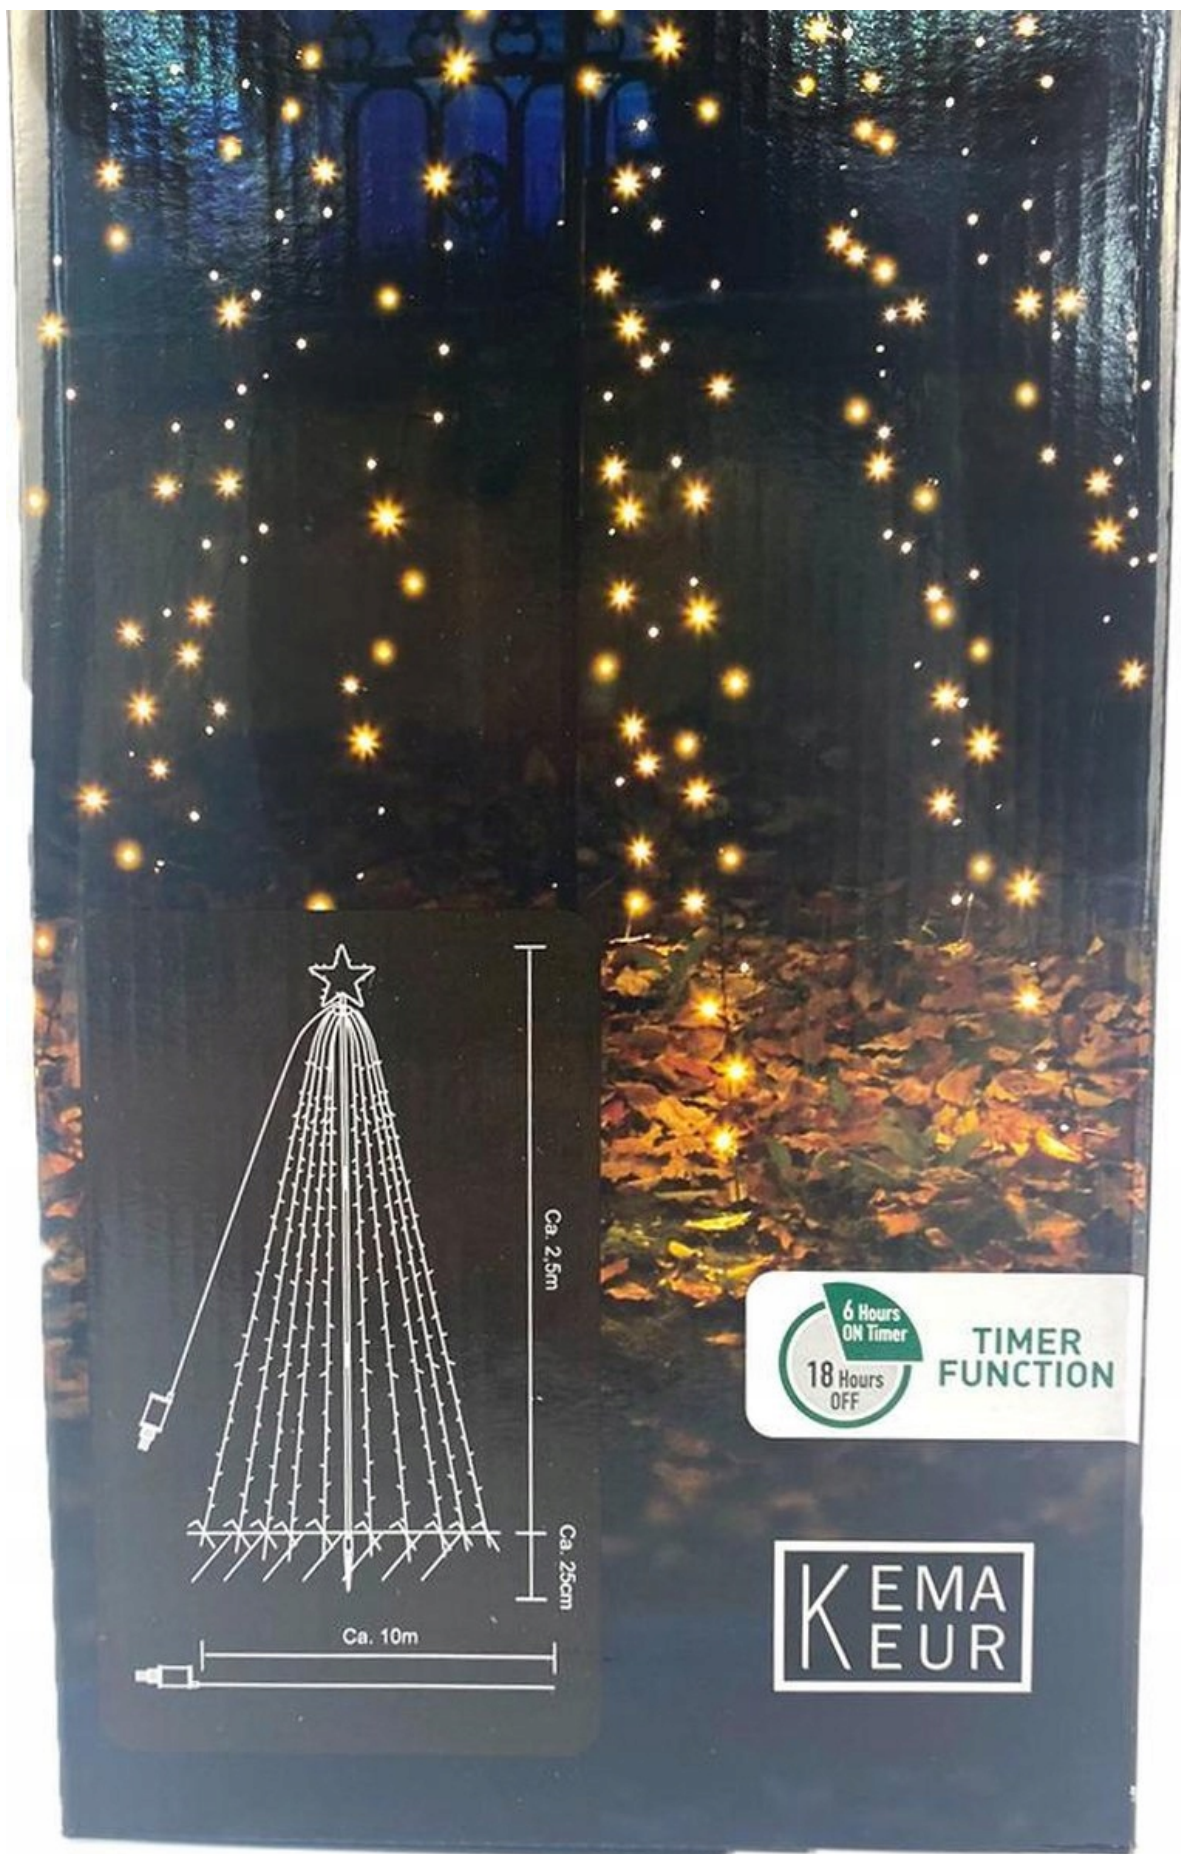

## Choinka sztuczna Metalowa BIG XL 250 cm Timer Białe Ciepłe Światło 500 LED

Cena	<b>179,09 zł</b>
Numer katalogowy	<b>3006171</b>
Kod producenta	<b>3006171</b>
Kod EAN	<b>8718964114443</b>
EAN (GTIN)	<b>8718964114443</b>
Kod producenta	<b>3006171</b>
Marka	<b>inna Inna (All)</b>
Waga produktu z opakowaniem jednostkowym	<b>2</b>
Kolor	<b>zielony</b>
Typ	<b>inna</b>
Wysokość	<b>221 - 250 cm</b>
Rodzaj choinki	<b>sztuczna</b>
Wysokość maksymalna	<b>250</b>

#### Opis

- Łatwy montaż
- Z programatorem czasowym
- Świeci ciepłym, białym światłem

Świąteczna atmosfera zapanuje w domu dopiero wtedy, gdy przystroisz także ogród. Ustaw w nim tę śliczną świecącą choinkę z 500 lampkami LED, a natychmiast poczujesz nastrój Bożego Narodzenia. Montaż choinki jest prosty. Wystarczy 10-15 minut, a będziesz się cieszyć pięknym LED-owym drzewkiem. Zamontuj maszt i znajdź w ogrodzie ładne miejsce, gdzie wbijesz go w ziemię. Na szczycie choinki musi oczywiście znaleźć się szpic. W tym przypadku już jest umocowany, co jest bardzo wygodne. Następnie rozwiń kolejno łańcuchy świetlne i przymocuj je za pomocą śledzi. Włóż wtyczkę do kontaktu, by cieszyć się ciepłym białym światłem. Przytrzymaj przycisk na wtyczce, a włączysz timer. Dzięki temu lampki będą świecić przez 6 godzin i wyłączać się na 18 godzin. Możesz oczywiście również zapalić je, gdy tylko będziesz mieć na to ochotę. Oświetlenie świąteczne ma znak jakości KEMA-KEUR i spełnia wymogi bezpieczeństwa określone w przepisach.

#### Dane techniczne

- **Przeznaczony do:** Do wnętrza i na zewnątrz
- **Temat:** Artykuły bożonarodzeniowe
- **Rodzaj źródła światła:** Żarówka LED
- **Rodzaj dekoracji sezonowej:** Dekoracja sezonowa
- **Rodzaj zasilania:** Sieć zasilająca
- **Liczba lamp:** 500
- **Wysokość:** 250 cm

# FLAG TREE

warm white

**500  
LED**

Ca. 250H cm

Ca. 250 cm

Ca. 10cm

18 hours  
TIMER  
FUNCTION

**KEMA  
KEUR**