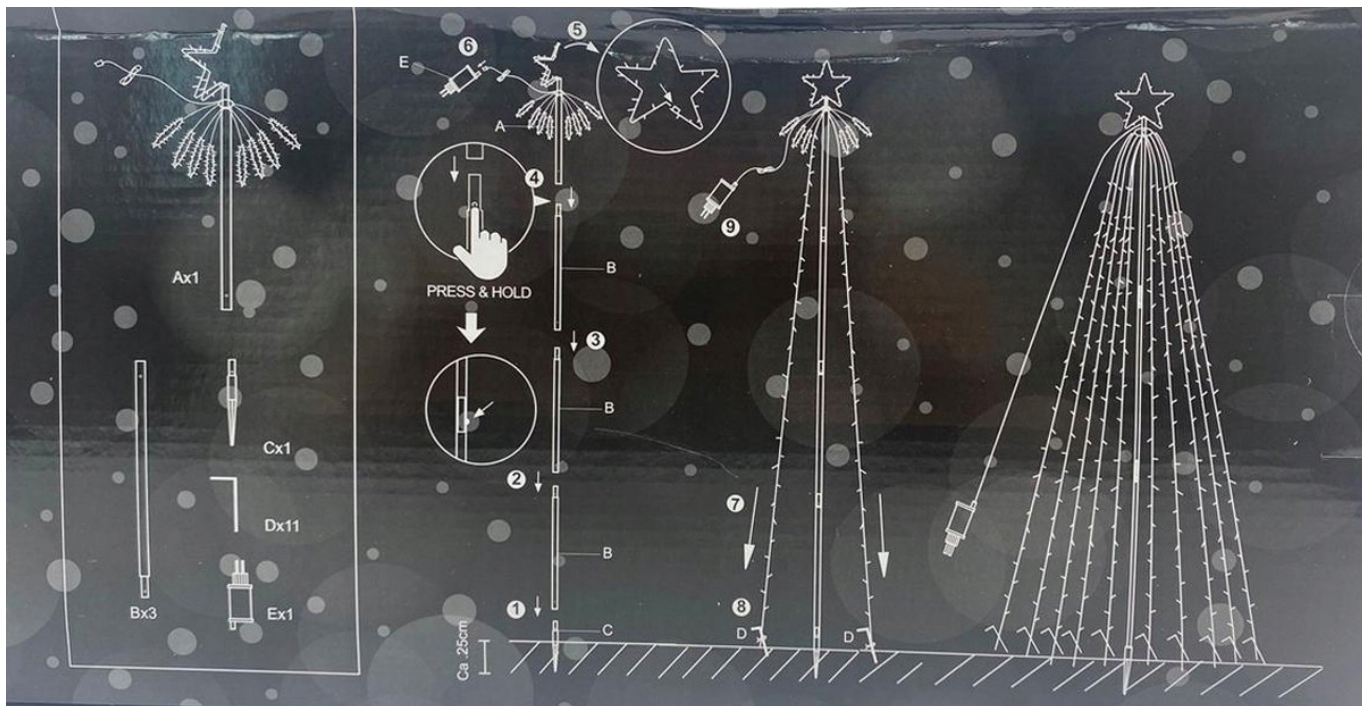

#### Opis

- Łatwy montaż
- Z programatorem czasowym
- Świeci ciepłym, białym światłem

Świąteczna atmosfera zapanuje w domu dopiero wtedy, gdy przystroisz także ogród. Ustaw w nim tę śliczną świecącą choinkę z 500 lampkami LED, a natychmiast poczujesz nastrój Bożego Narodzenia. Montaż choinki jest prosty. Wystarczy 10-15 minut, a będziesz się cieszyć pięknym LED-owym drzewkiem. Zamontuj maszt i znajdź w ogrodzie ładne miejsce, gdzie wbijesz go w ziemię. Na szczycie choinki musi oczywiście znaleźć się szpic. W tym przypadku już jest umocowany, co jest bardzo wygodne. Następnie rozwiń kolejno łańcuchy świetlne i przymocuj je za pomocą śledzi. Włóż wtyczkę do kontaktu, by cieszyć się ciepłym białym światłem. Przytrzymaj przycisk na wtyczce, a włączysz timer. Dzięki temu lampki będą świecić przez 6 godzin i wyłączać się na 18 godzin. Możesz oczywiście również zapalić je, gdy tylko będziesz mieć na to ochotę. Oświetlenie świąteczne ma znak jakości KEMA-KEUR i spełnia wymogi bezpieczeństwa określone w przepisach.

#### Dane techniczne

- **Przeznaczony do:** Do wnętrza i na zewnątrz
- **Temat:** Artykuły bożonarodzeniowe
- **Rodzaj źródła światła:** Żarówka LED
- **Rodzaj dekoracji sezonowej:** Dekoracja sezonowa
- **Rodzaj zasilania:** Sieć zasilająca
- **Liczba lamp:** 500
- **Wysokość:** 250 cm

# FLAG TREE

warm white

**500  
LED**

Ca. 250H cm

Ca. 250 cm

Ca. 10cm

18 hours  
TIMER  
FUNCTION

**KEMA  
KEUR**