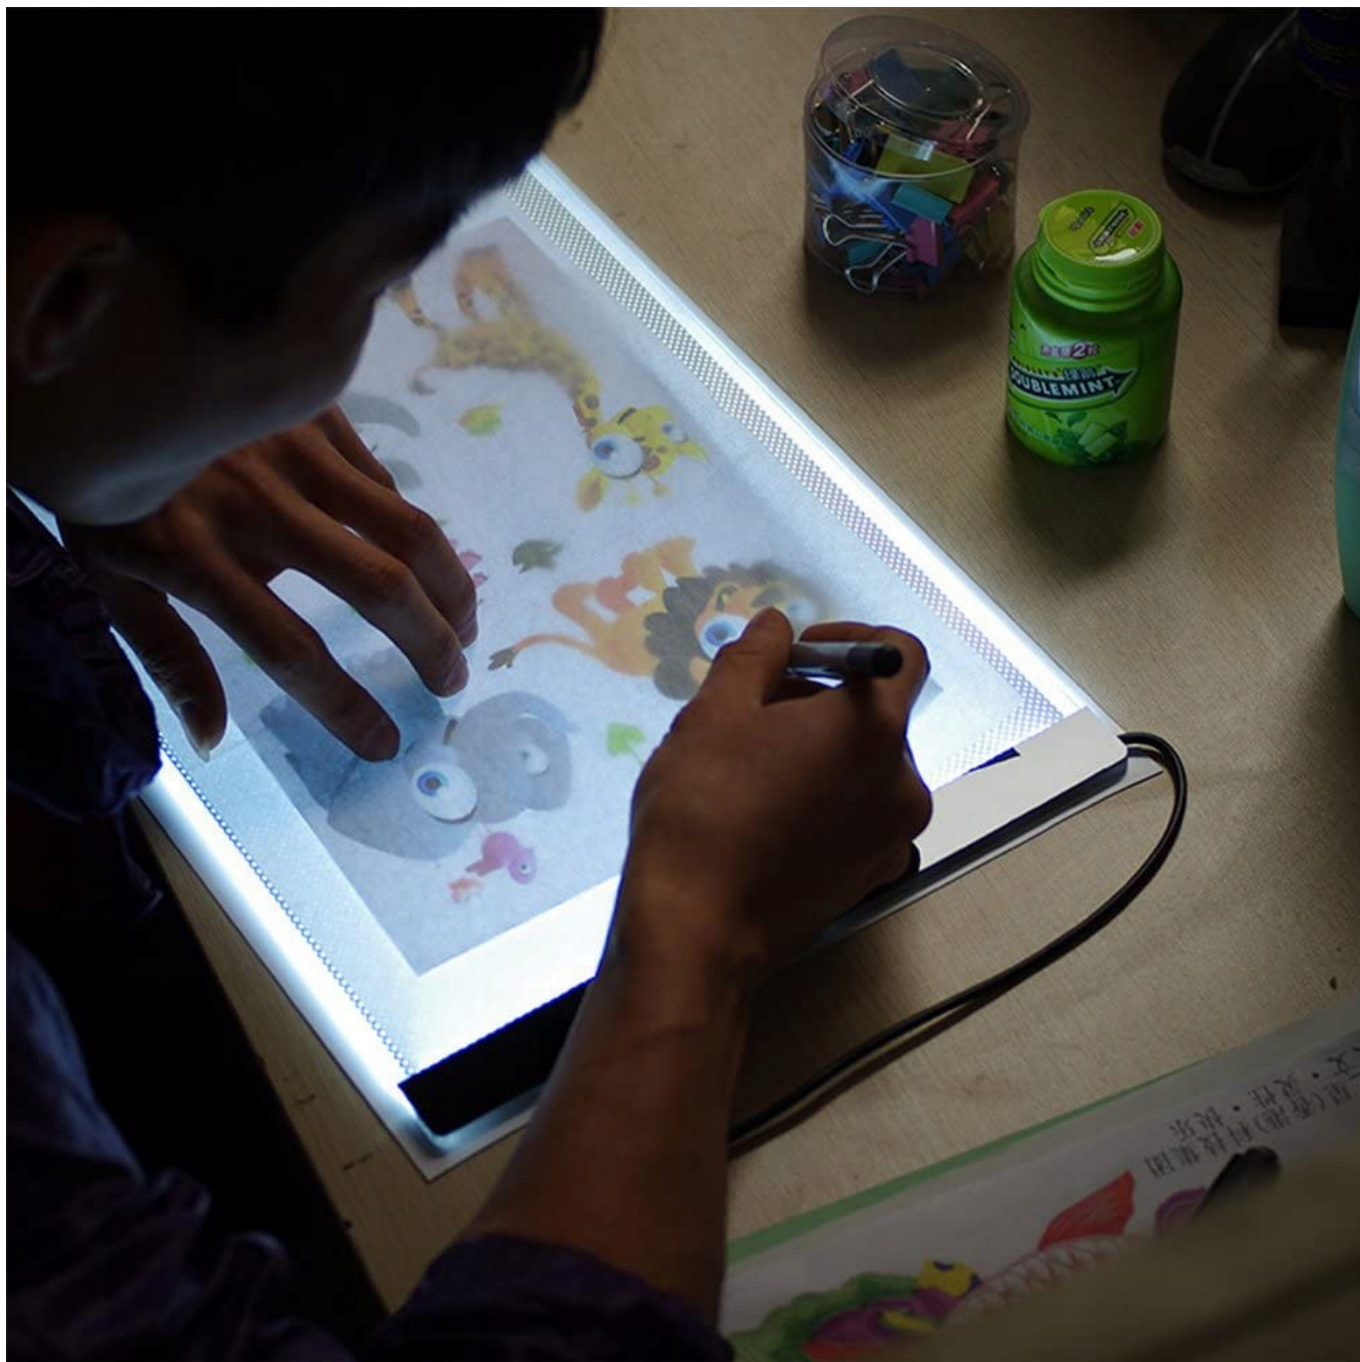

☐ ZALETY

- ✓ profesjonalny zestaw dla rysowników
- ✓ funkcja ochrony oczu
- ✓ system zapobiegający przegrzewaniu
- ✓ solidna i zarazem lekka budowa