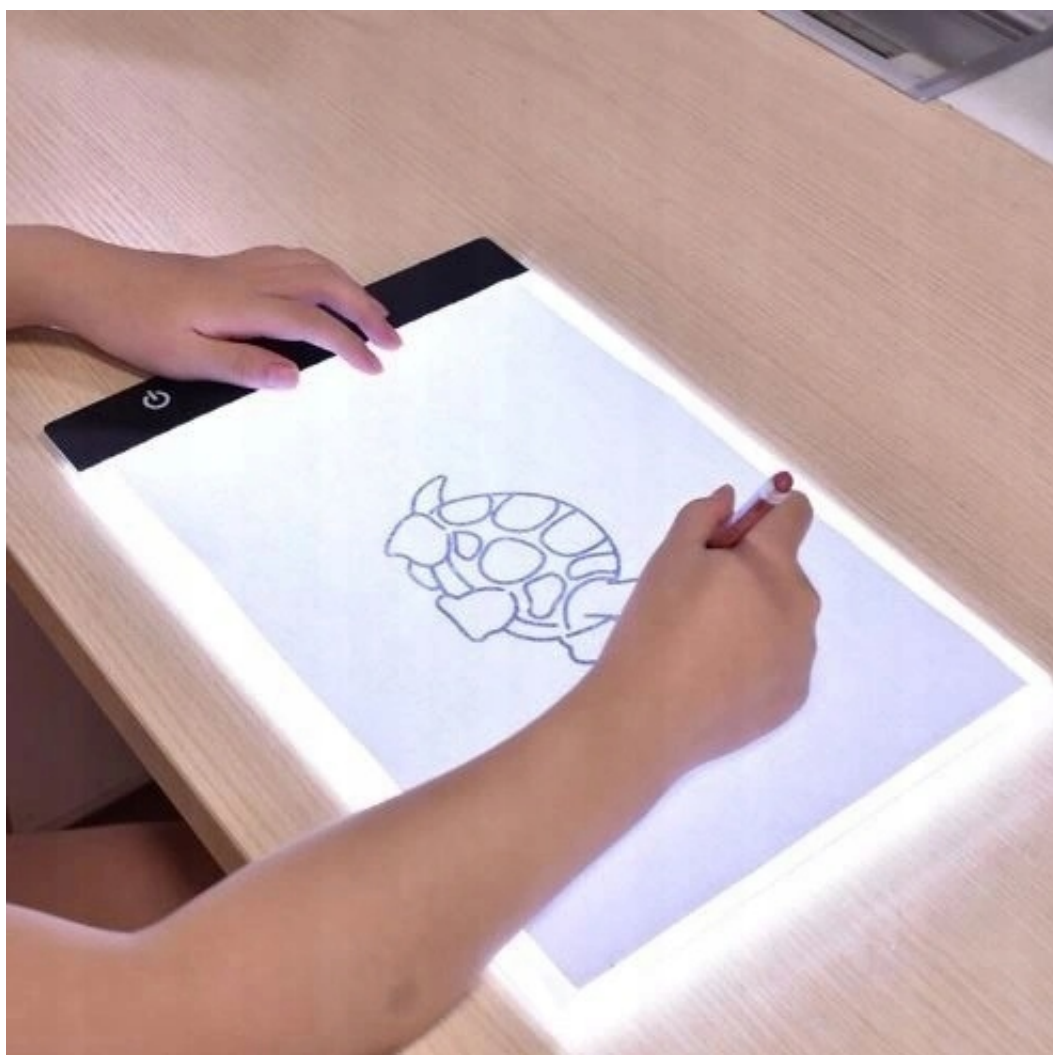

PODŚWIETLANA DESKA KREŚLARSKA LED A4

Przedmiotem aukcji jest **profesjonalna podświetlana deska kreślarska** przeznaczona do sporządzania szkiców oraz rysunków na kalkach i papierze. Deska jest niezwykle **cieńka i jasna o formacie A4**. **Zasilana jest kablem DC 5 V USB** (kabel w zestawie). Dzięki podświetleniu LED sprawi, że **będziesz bardziej dokładniejszy**. Posiada funkcję ochrony oczu byś czuł się bardziej bezpiecznie oraz funkcję przed przegrzewaniem się. **Wykonana jest z wysokiej jakości akrylu.**

- **wymiary:** 35 x 23,4 x 0,5 cm

☐ ZESTAW ZAWIERA

- tablicę kreślarską LED
- kabel USB 1m

Światło LED idealnie prześwietla papier i wyciąga najdrobniejsze szczegóły z oryginału!

Umieść oryginał i zwykły papier na desce LED i po prostu możesz już zacząć kreślić!

Idealny produkt dla dzieci, studentów, projektantów, artystów itp.

Na desce można wybrać trzy intensywności oświetlenia.

Podświetlana deska LED jest cienka i bardzo elegancko wykonana!

Można ją łatwo przenieść i podłączyć do dowolnego urządzenia za pomocą złącza USB.

□ NAJWYŻSZY KOMFORT PRACY

↯ Produkt jest bardzo **lekki**, a jego **grubość wynosi około 5 mm**.

↯ Twarda powierzchnia pozwala również **przymocować rysunki do deski za pomocą klamerek** zaciskowych.

↯ Wbudowane diody LED generują **bezpieczne dla oka oświetlenie**, dzięki czemu oczy nie będą się tak męczyć podczas wykonywania rysunku.