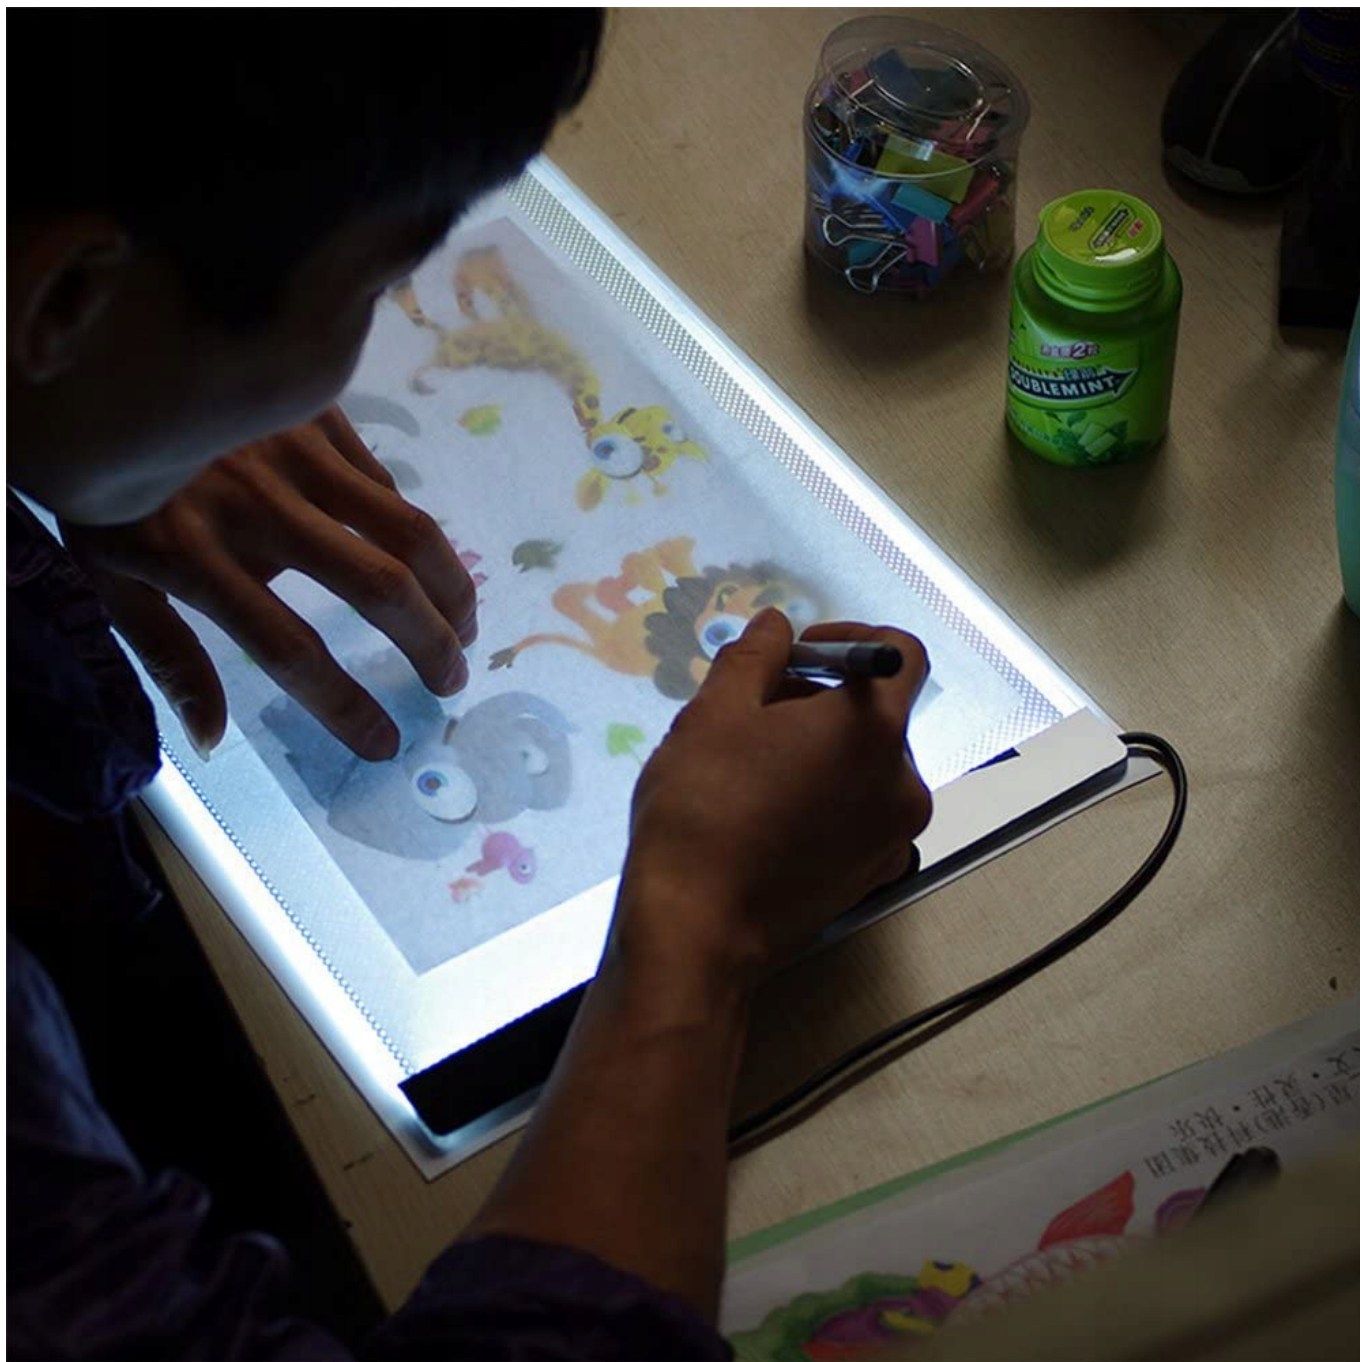

□ DBAŁOŚĆ O KAŻDY DETAL

□ Dzięki bardzo dobremu **podświetleniu LED o natężeniu 300-350 lm** arkusz z danym obrazem, który chcemy odrysować prześwietli się na kartkę papieru

□ Deska posiada funkcję **eye protect**, dzięki czemu Twoje oczy nie będą się męczyć podczas pracy

□ Zaleca się aby kartka nie przekraczała gramatury 200g/m²

□ W celu polepszenia efektu można przyciemnić światło w pomieszczeniu