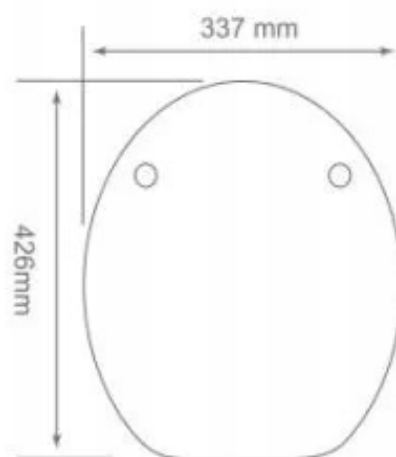

Przycisk umożliwia zdjęcie deski jednym kliknięciem, co ułatwia czyszczenie, a system miękkiego domykania zapobiega

trzaskaniu, a deska zamyka się cicho.

- **Wymiary pokrywy:** 337 x 426 mm
- **Wymiary wewnętrzne deski:** 230 x 286 mm
- **Wymiary zewnętrzne deski:** 370 x 436 mm
- **Rozstaw (w cm):** od 11,5 do 20,5
- **Materiał wykonania:** Drewno prasowane
- **Kształt:** Owalny
- **Kolor:** Czarny
- **Wypinanie deski:** TAK
- **Łatwe czyszczenie:** Deska odpinana
- **Deska wolnoopadająca:** Nie
- **Zawiasy:** Metal
- **Sposób montażu:** Regulowany
- **Materiał wykonania odbojników:** TPE
- **Odbojniki:** Tak
- **Rodzina kolorów:** Czarny
- **Typ deski :** Standardowa