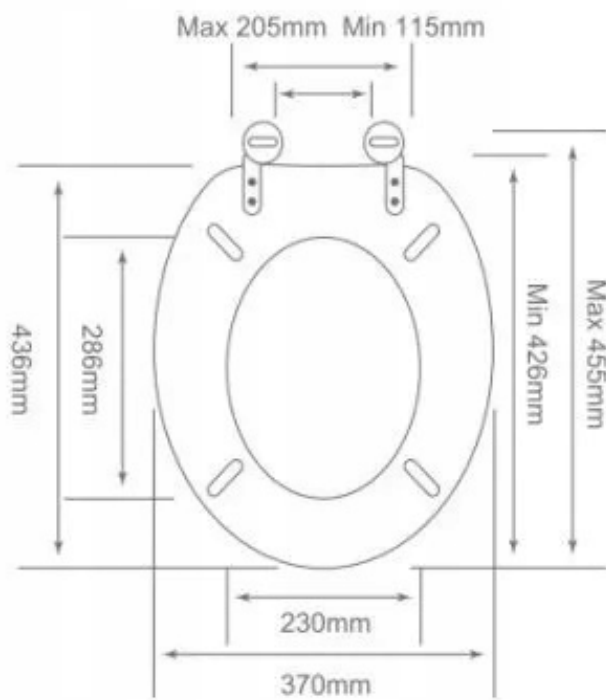

Opis produktu

Deska sedesowa MDF

Czarna Black

Ta deska sedesowa pasuje do wszystkich standardowych WC dzięki regulowanym zawiasom.

Zawiasy ze stali nierdzewnej zapewniają większą trwałość.

Mocowanie górne ułatwia instalację (nie trzeba się pochylać).

Przycisk umożliwia zdjęcie deski jednym kliknięciem, co ułatwia czyszczenie, a system miękkiego domykania zapobiega

trzaskaniu, a deska zamyka się cicho.

- **Wymiary pokrywy:** 337 x 426 mm
- **Wymiary wewnętrzne deski:** 230 x 286 mm
- **Wymiary zewnętrzne deski:** 370 x 436 mm
- **Rozstaw (w cm):** od 11,5 do 20,5
- **Materiał wykonania:** Drewno prasowane
- **Kształt:** Owalny
- **Kolor:** Czarny
- **Wypinanie deski:** TAK
- **Łatwe czyszczenie:** Deska odpinana
- **Deska wolnoopadająca:** Nie
- **Zawiasy:** Metal
- **Sposób montażu:** Regulowany
- **Materiał wykonania odbojników:** TPE
- **Odbojniki:** Tak
- **Rodzina kolorów:** Czarny
- **Typ deski :** Standardowa