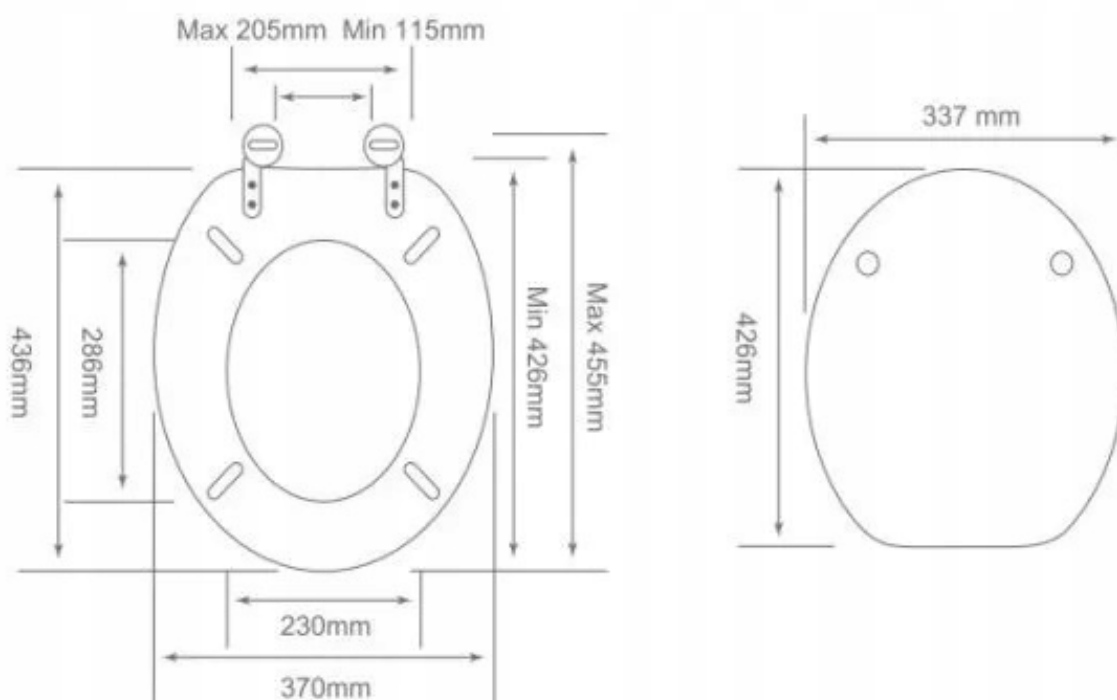

- **Wypinanie deski:** TAK
- **Łatwe czyszczenie:** Deska odpinana
- **Deska wolnoopadająca:** Nie
- **Zawiasy:** Metal
- **Sposób montażu:** Regulowany
- **Materiał wykonania odbojników:** TPE
- **Odbojniki:** Tak
- **Rodzina kolorów:** Czarny
- **Typ deski :** Standardowa