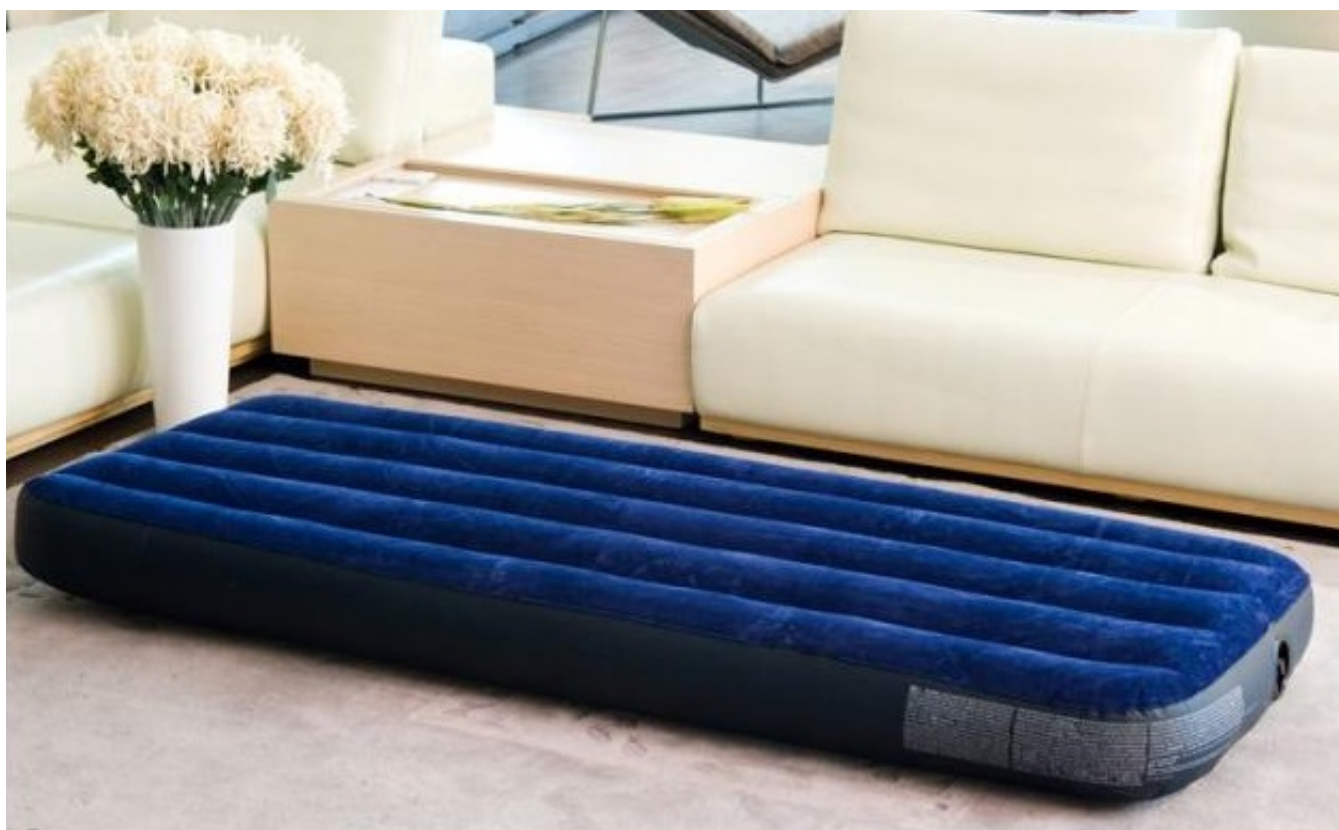

Materac o wymiarach 191 x 76 x 22 cm dostosowany jest dla jednej osoby. Firma Intex stosuje tylko i wyłącznie materiały winylowe o wzmocnionej konstrukcji. Materac dodatkowo został pokryty miękkim welurem, więc nie potrzeba nawet prześcieradła. To **wysoki komfort za bardzo rozsądne pieniądze** od światowego lidera w produkcji basenów, pontonów, materaców i innych akcesoriów pompowanych.

Opis produktu:

- Materac przeznaczony jest dla jednej osoby
- Wykonany z wytrzymałego tworzywa PVC
- Na części użytkowej pokryty przyjemnym welurem
- Estetycznie wykonany

Zalety:

- Uniwersalność produktu sprawia, że przyda się podczas wizyty krewnych, czy na letnim wyjeździe
- Wodoodporny

- Idealny w warunkach zewnętrznych oraz wewnętrznych
- Aksamitne pokrycie górne
- Zawór szybkiego pompowania
- Elegancki, ładny wygląd

Na innych naszych aukcjach posiadamy różna modele i rozmiary materaców