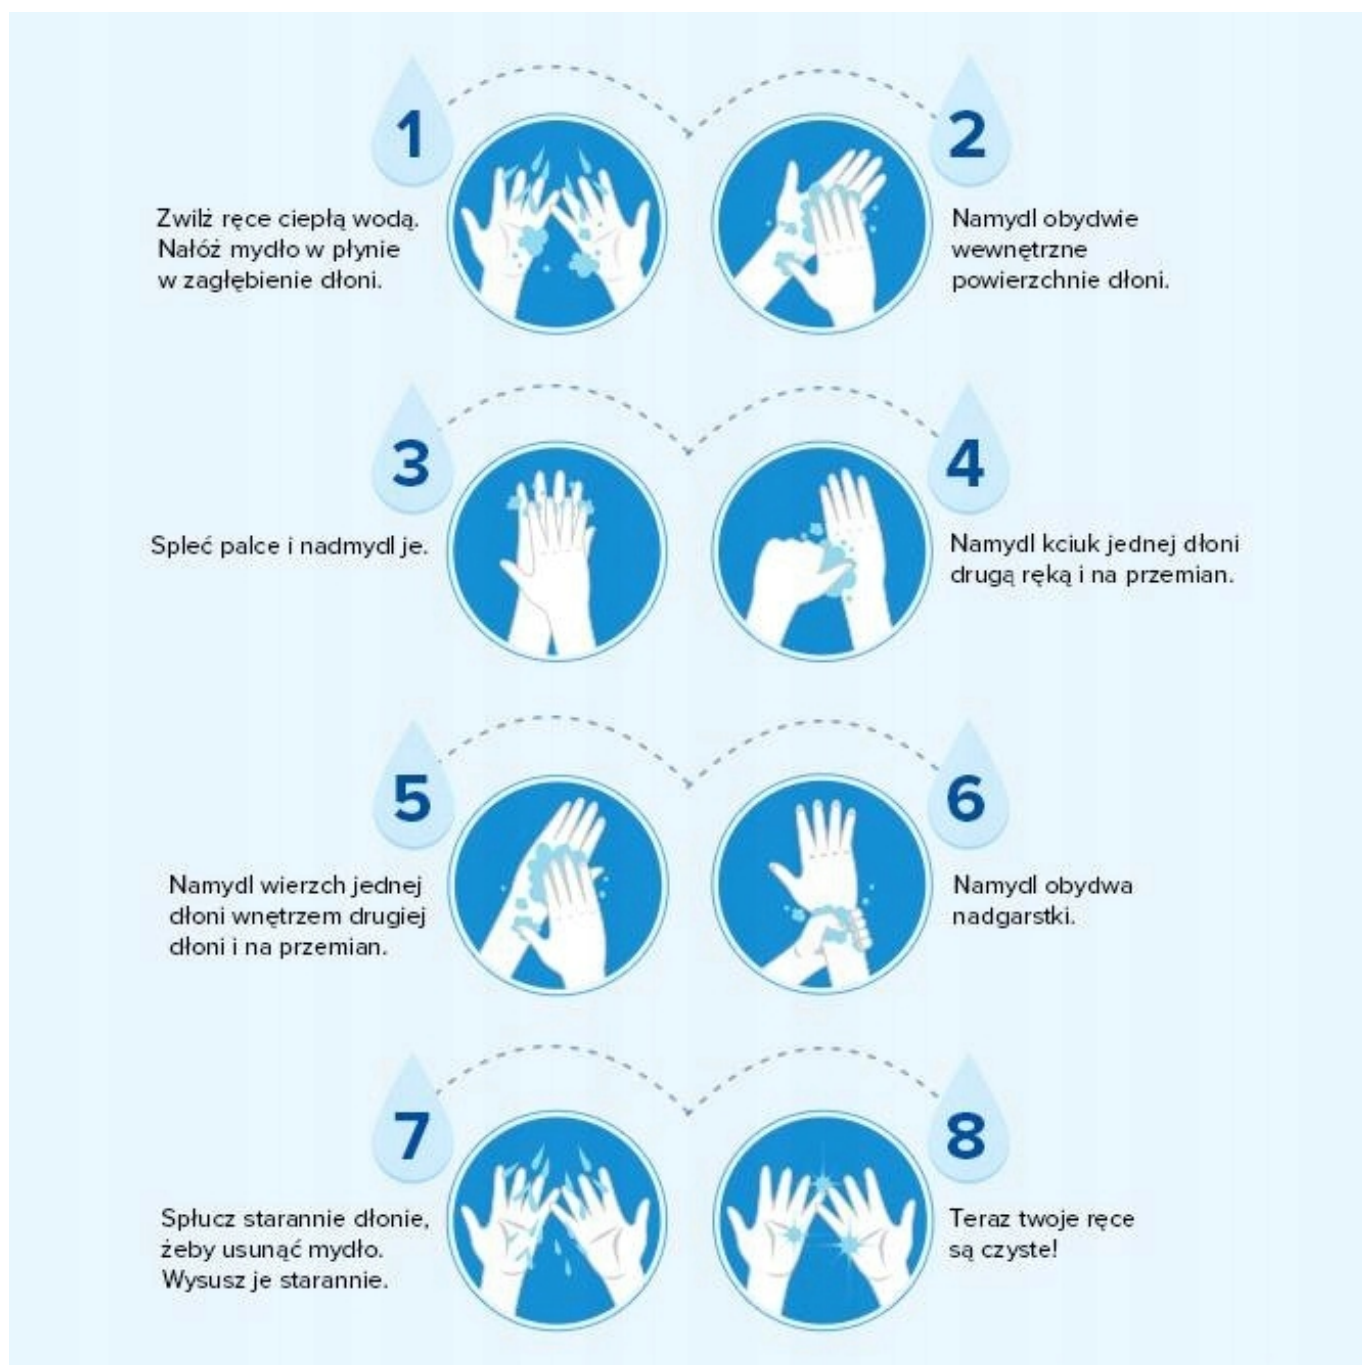

Specyfikacja :

□ wymiary: **14 x 10 x 4,5 cm**

□ pojemność : **275 ml**

□ wykonanie : **tworzywo + drewno z certyfikatem FSC®**

□ obsługuje **mydło w płynie oraz żelu**

□ **elegancki i ponadczasowy design**