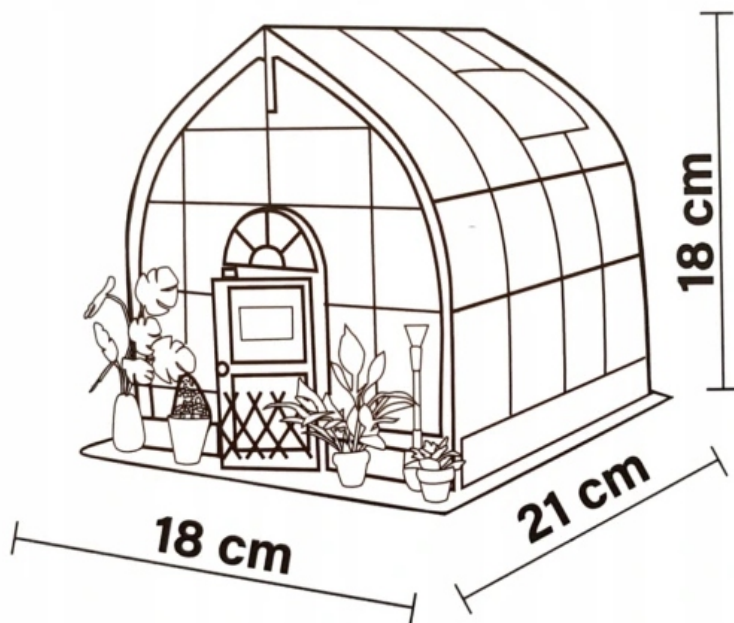

Super wyzwanie dla cierpliwych modelarzy.

Piękna ozdoba każdego wnętrza.