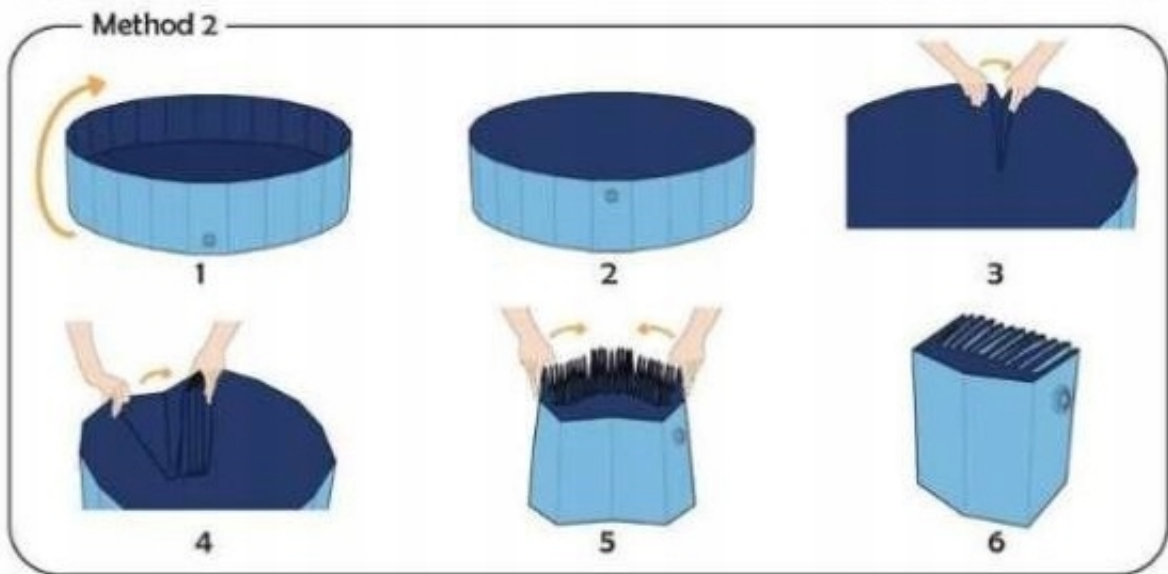

Nie wymaga dmuchania, pompki

Możesz go łatwo przetransportować

Zawód do szybkiego upuszczenia wody

Składany

Wymiary 120 x 30 cm

Pojemność 340 l

Grubość 45 mm

Poniżej zdjęcia poglądowe (mogą zawierać produkty niebędące przedmiotem oferty):