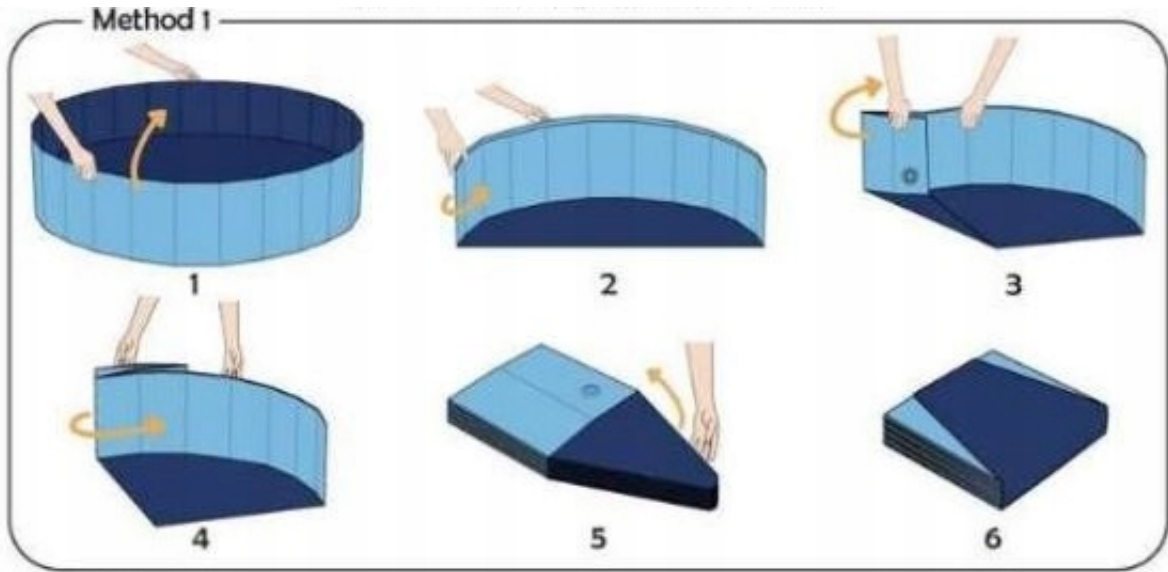

Jest łatwy i szybki do rozłożenia, nie wymaga także pompowania

Praktyczny do wykorzystania podczas kąpieli psa

Po sezonie możesz go łatwo złożyć i schować tak aby nie zajmował dużo miejsca

Basen składany rozporowy

Nie wymaga dmuchania, pompki

Możesz go łatwo przetransportować

Zawód do szybkiego upuszczenia wody

Składany

Wymiary 120 x 30 cm

Pojemność 340 l

Grubość 45 mm

Poniżej zdjęcia poglądowe (mogą zawierać produkty niebędące przedmiotem oferty):