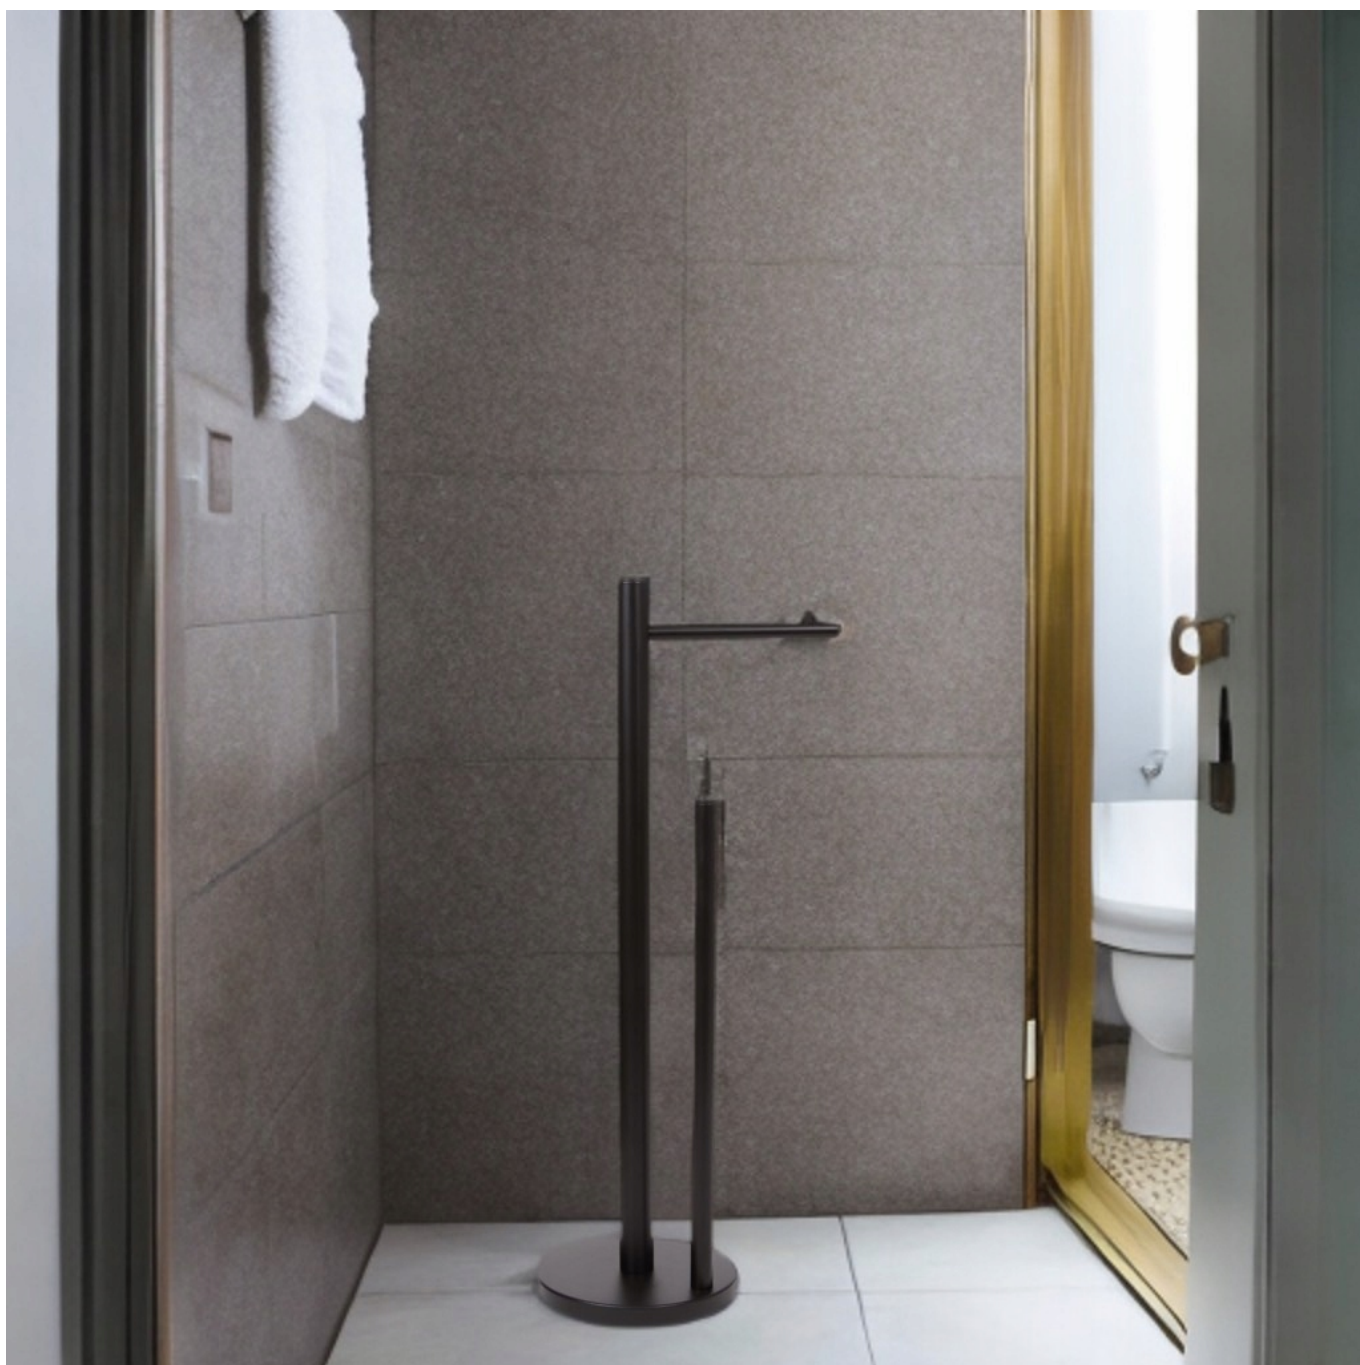

Opis produktu

Elegancja i praktyczność w Twojej łazience – uchwyt na papier toaletowy

☐ **WOLNOSTOJĄCY**

□ PROSTY MONTAŻ

□ NA KILKA ROLEK

□ Postaw na wygodę w swojej łazience! □

Dodaj swojej łazience stylowego akcentu dzięki uchwytovi na papier toaletowy, który łączy w sobie nowoczesny design i funkcjonalność. Idealnie **zaprojektowany, aby spełnić Twoje codzienne potrzeby, ten uchwyt wyróżnia się trwałością i estetycznym wykończeniem**, które wpasuje się w każdą aranżację wnętrza.

♥ Jakość PREMIUM

Wytrzymała konstrukcja zapewnia stabilność, a jego montaż jest niezwykle łatwy, dzięki czemu w krótkim czasie możesz cieszyć się porządkiem i wygodą. Subtelne wykończenie uchwytu nadaje mu uniwersalnego charakteru, który **będzie świetnie współgrał zarówno z klasycznymi, jak i nowoczesnymi łazienkami.**

Cechy produktu

- ▣ **Nowoczesny i stylowy design** - pasuje do każdego typu łazienki.
- ▣ **Łatwa instalacja** - szybki montaż bez konieczności użycia skomplikowanych narzędzi.
- ▣ **Solidna konstrukcja** - wykonana z trwałych materiałów odpornych na wilgoć.
- ▣ **Kompaktowy rozmiar** - nie zajmuje dużo miejsca, pozostając funkcjonalnym dodatkiem.

► DWIE WERSJE KOLORYSTYCZNE

Stojak sprzedawany w dwóch wersjach kolorystycznych tak aby pasował do każdego wnętrza.

- **Biały**
- **Czarny**