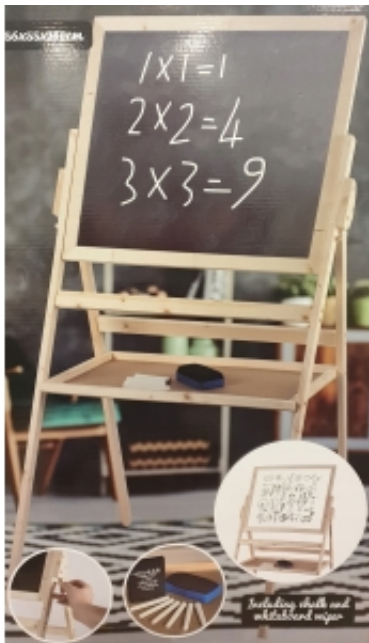

Link do produktu: <https://www.taniosat.pl/dwustronna-tablica-kredowa-malowanie-mazakami-duza-p-7678.html>

DWUSTRONNA tablica KREDOWA malowanie Mazakami DUŻA

Cena	99,99 zł
Numer katalogowy	00497
Kod producenta	00497
Kod EAN	4060411004970
EAN (GTIN)	4060411004970
Kod producenta	00497
Marka	TOPEQ
Kolor dominujący	inny kolor
Waga produktu z opakowaniem jednostkowym	2
Rodzaj	suchościeralna
Szerokość produktu	55
Wiek dziecka	3 lata +
Bohater	brak
Materiał	drewno
Certyfikaty, opinie, atesty	CE
Głębokość produktu	55
Wysokość produktu	100

Opis produktu

Witamy Serdecznie ! Informujemy, iż oferujemy ten poniższy produkt nowy i oryginalny!

Zapraszamy do zakupów!

DWUSTRONNA tablica KREDOWA malowanie FLAMASTRAMI mazakami sucho ściernalna

Dzięki dwóm zastosowaniom tablicy dziecko będzie mogło malować kredą po czarnej stronie oraz malowanie mazakami po białej stronie.

Twoja pociecha będzie mogła ćwiczyć podstawowe działania matematyczne oraz uczyć się pisać pierwsze literki. Malowanie postaci czy innych prac twórczych jakie dziecko sobie wymyśli również sprawi mu przyjemność.

56x55x100cm

$$1 \times 1 = 1$$
$$2 \times 2 = 4$$
$$3 \times 3 = 9$$

Including chalk and whiteboard wiper

Drewniana rama wykonana jest w całości z drewna. Wyszlifowana i bezpieczna dla najmłodszych.
Pod spodem tablicy umieszczona jest półeczka na której można ułożyć kredę i gąbkę oraz mazaki.