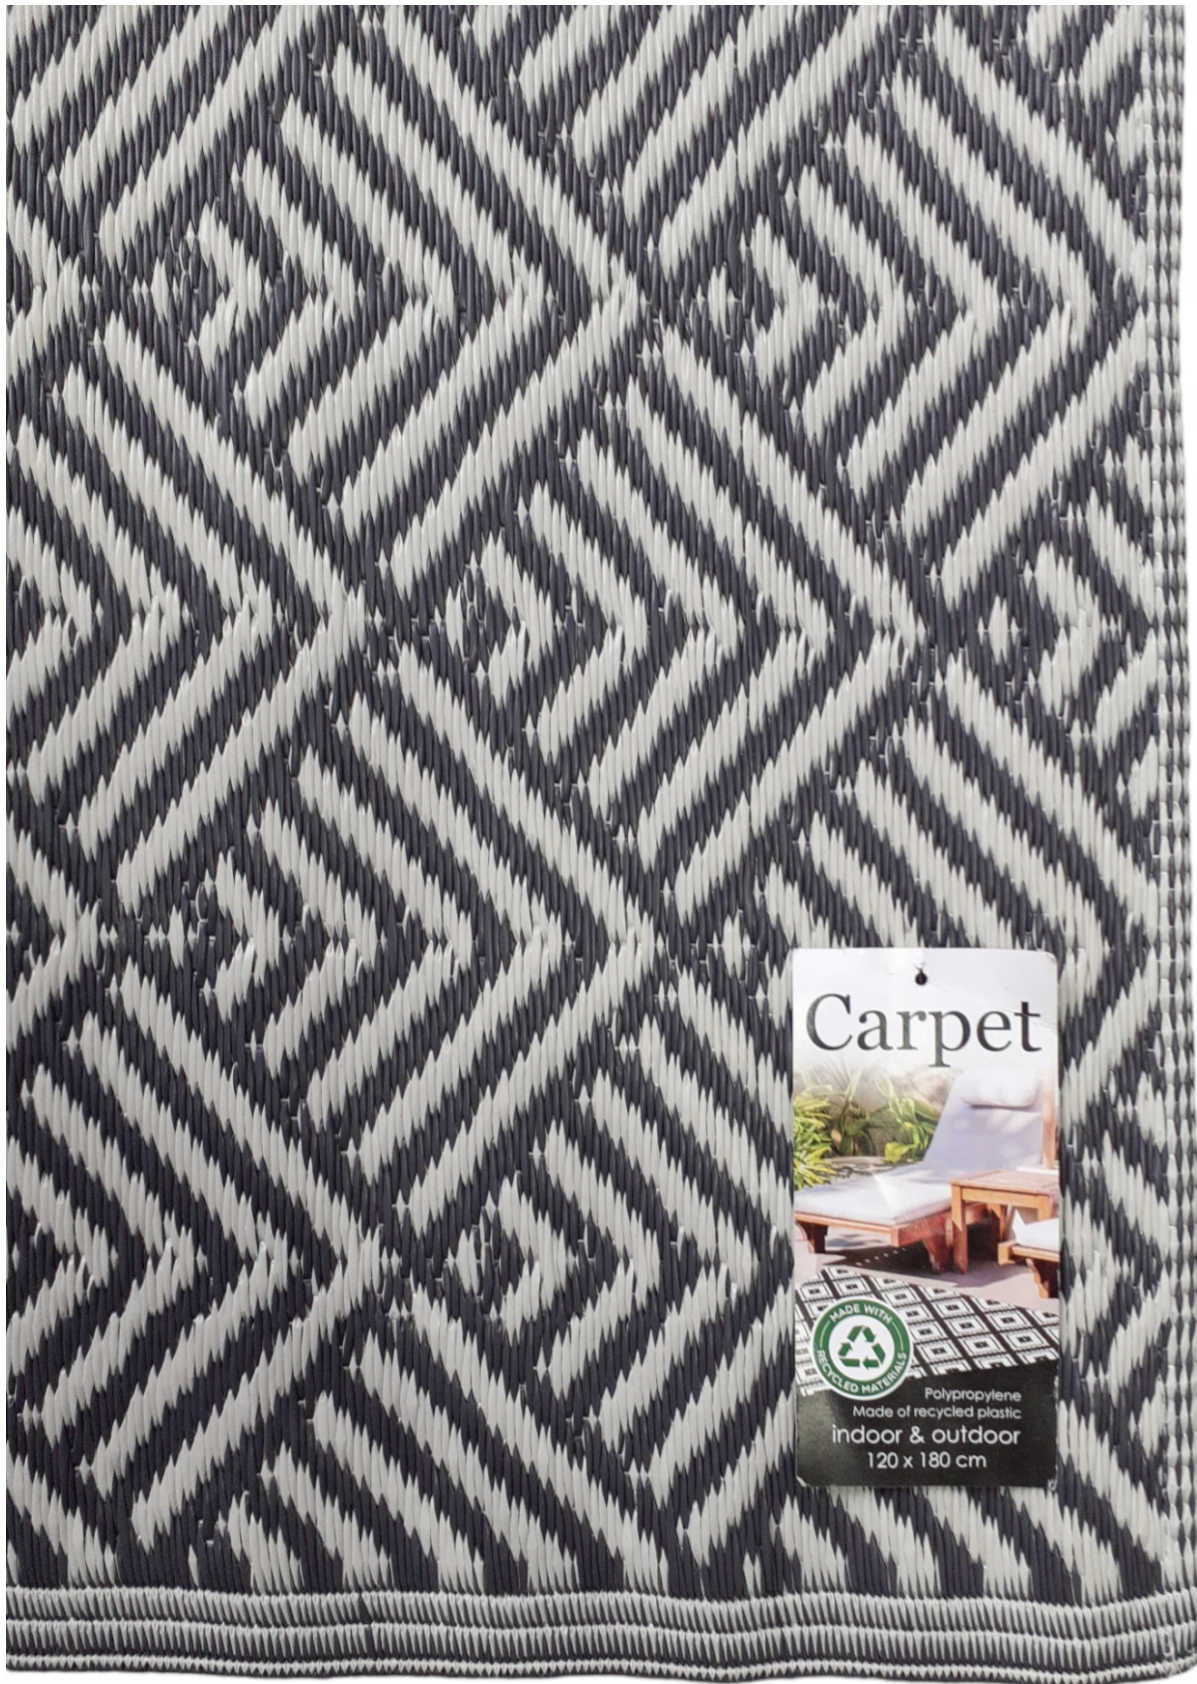

Wykonany z materiału PP dywan jest miękki i może uczynić teren wokół basenu bardziej przytulnym!

Dodatkowo ma dwuwarstwowy, żakardowy wzór, co nadaje mu wyjątkowy i stylowy charakter.

poniżej zdjęcia podglądowe innych dywaników zapraszamy

Carpet

MADE WITH RECYCLED MATERIALS

Polypropylene
Made of recycled polypropylene
indoor & outdoor
120 x 180 cm

180 CM

120 CM

CZARNY

CIEMNY BEŻ

GRAFIT