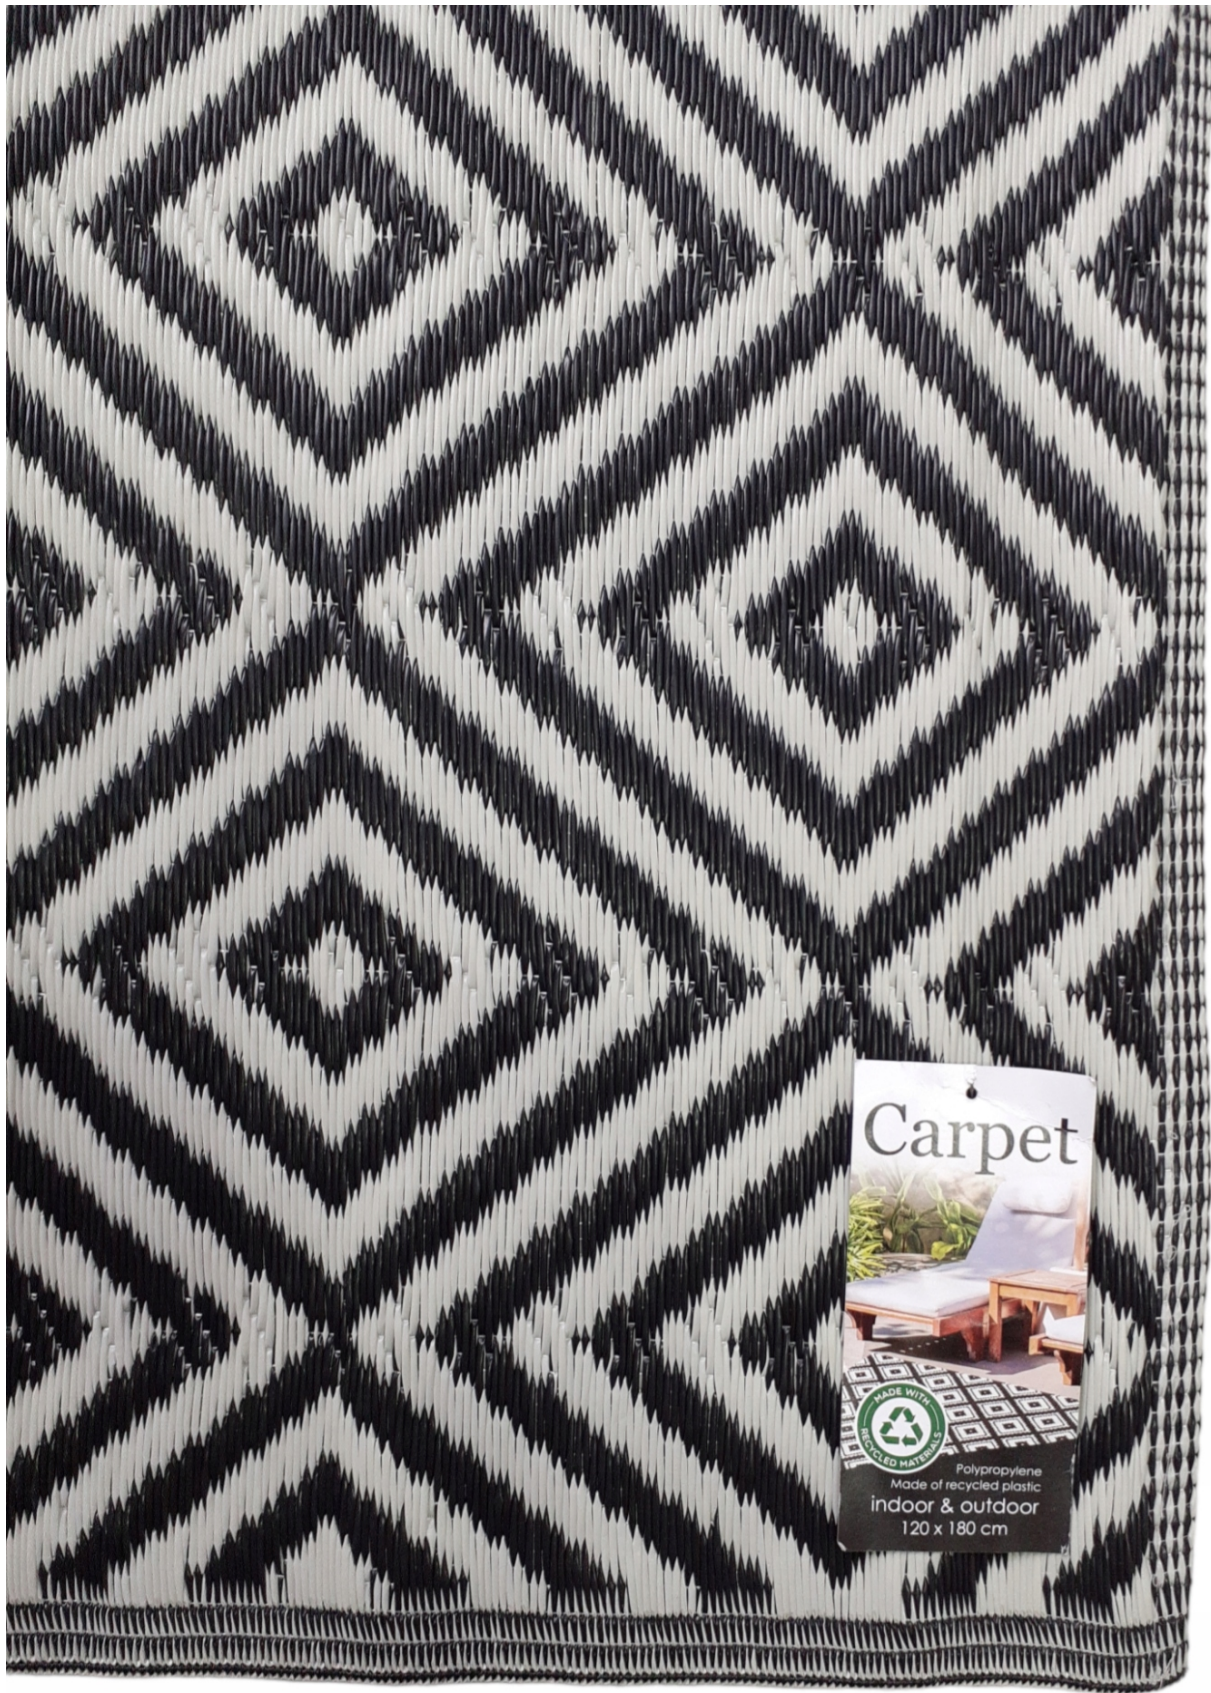

Link do produktu: <https://www.taniosat.pl/dywanik-zewnetrzny-na-balkon-lub-taras-120-x-180-wodoodporny-duzy-czarny-p-7319.html>

DYWANIK ZEWNĘTRZNY NA BALKON LUB TARAS 120 x 180 WODOODPORNY DUŻY CZARNY

Opis produktu

Opis

Dywanik zewnętrzny balkonowy tarasowy

- **Wymiary 180 x 120 x 0,5 cm**
- Jest to praktyczny i równocześnie ładny dywanik, który odświeży Twój balkon, taras, ogród, bądź pomieszczenie

Dzięki materiałowi z jakiego został wykonany łatwo utrzymasz go w czystości

- Solidny, mocny splot, posłuży Ci przez wiele lat
- W porównaniu do klasycznych dywanów, nasz produkt jest bardzo lekki, dzięki czemu jego przenoszenie bądź transport nie stanowi żadnego problemu
- Dodatkowo posiada ciekawy wzór etniczny
- Dywan można użytkować zarówno po jednej jak i po drugiej stronie.
- **Kupując nasz produkt otrzymujesz dywan 2 w 1 !**
- **Znajdzie zastosowanie na balkonie, tarasie, ogrodzie, w kuchni, w łazience, w pralni, na patio**