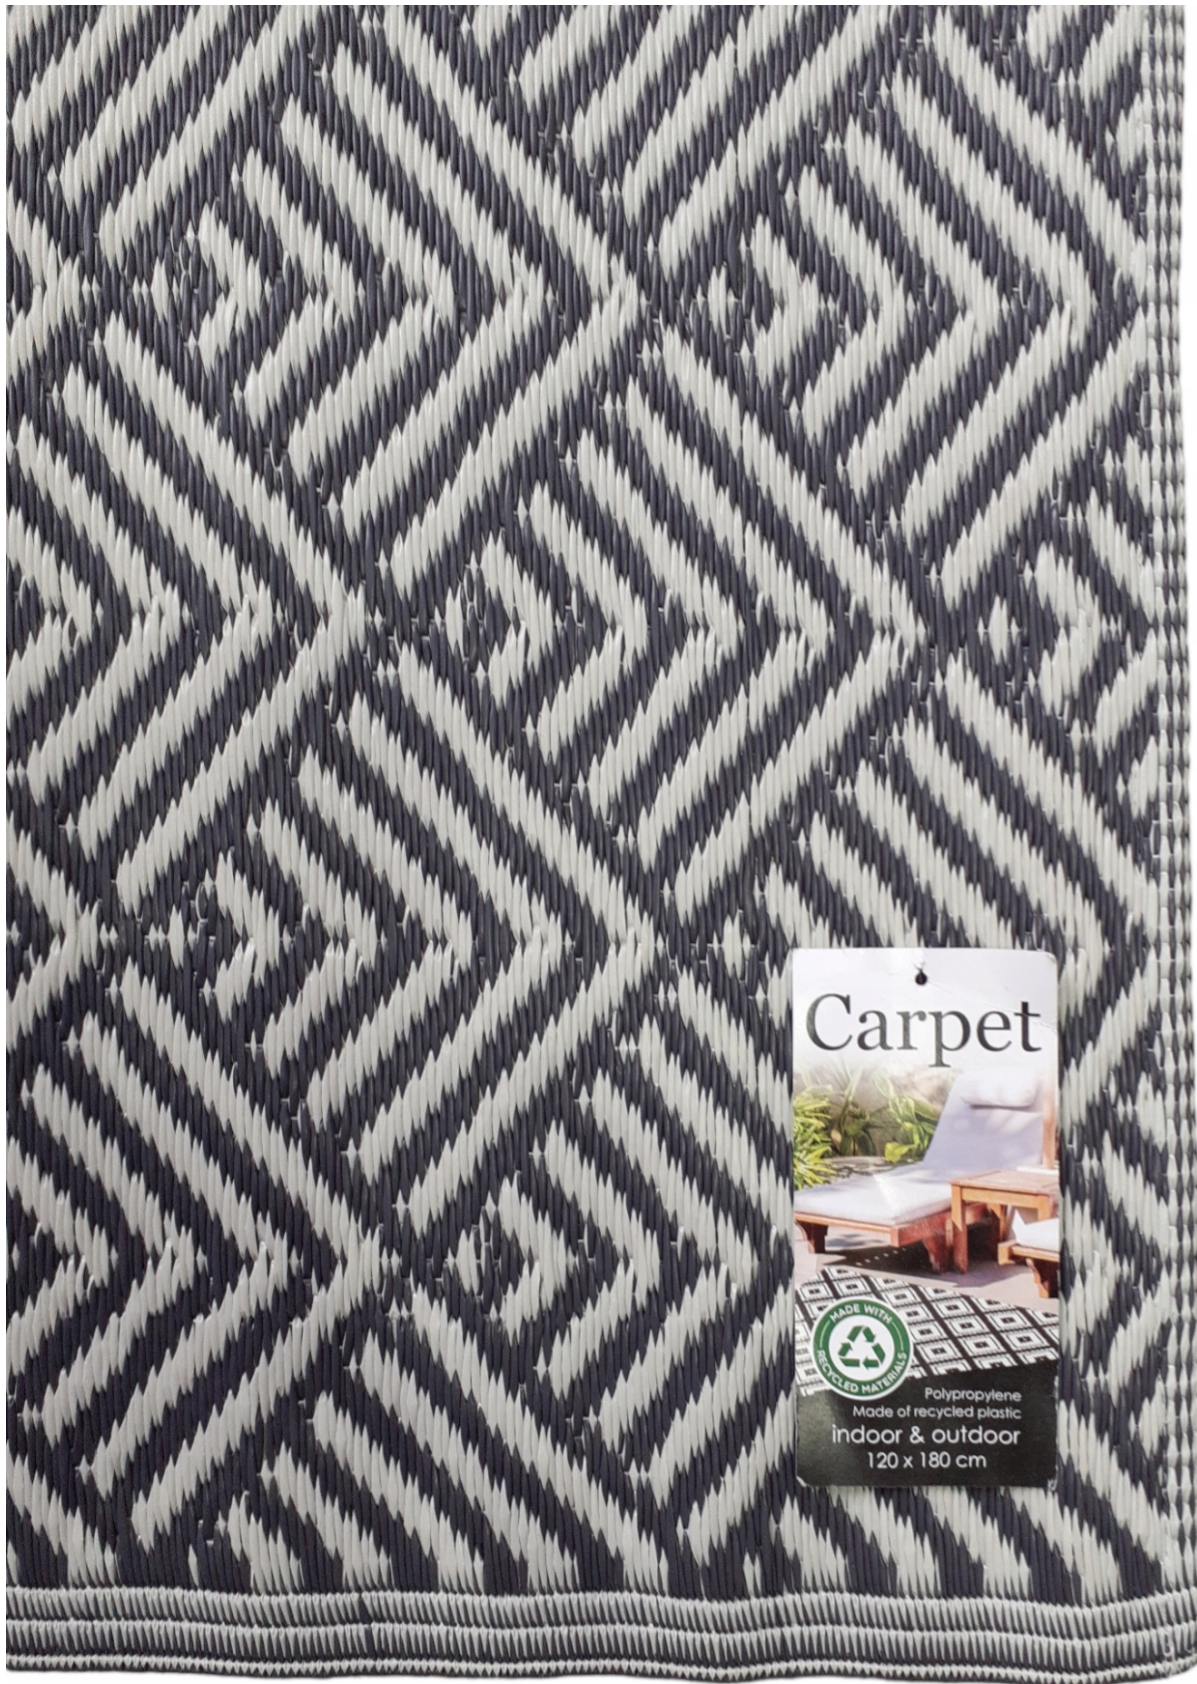

- Solidny, mocny splot, posłuży Ci przez wiele lat
- W porównaniu do klasycznych dywanów, nasz produkt jest bardzo lekki, dzięki czemu jego przenoszenie bądź transport nie stanowi żadnego problemu
- Dodatkowo posiada ciekawy wzór etniczny
- Dywan można użytkować zarówno po jednej jak i po drugiej stronie.
- **Kupując nasz produkt otrzymujesz dywan 2 w 1 !**
- **Znajdzie zastosowanie na balkonie, tarasie, ogrodzie, w kuchni, w łazience, w pralni, na patio**

Wykonany z materiału PP dywan jest miękki i może uczynić teren wokół basenu bardziej przytulnym!

Dodatkowo ma dwuwarstwowy, żakardowy wzór, co nadaje mu wyjątkowy i stylowy charakter.

poniżej zdjęcia podglądowe innych dywaników zapraszamy

Carpet

Polypropylene
Made of recycled polypropylene
indoor & outdoor
120 x 180 cm

Carpet

WITH RECYCLED MATERIALS

Polypropylene
Made of recycled plastic
indoor & outdoor
120 x 180 cm

180 CM

120 CM

CZARNY