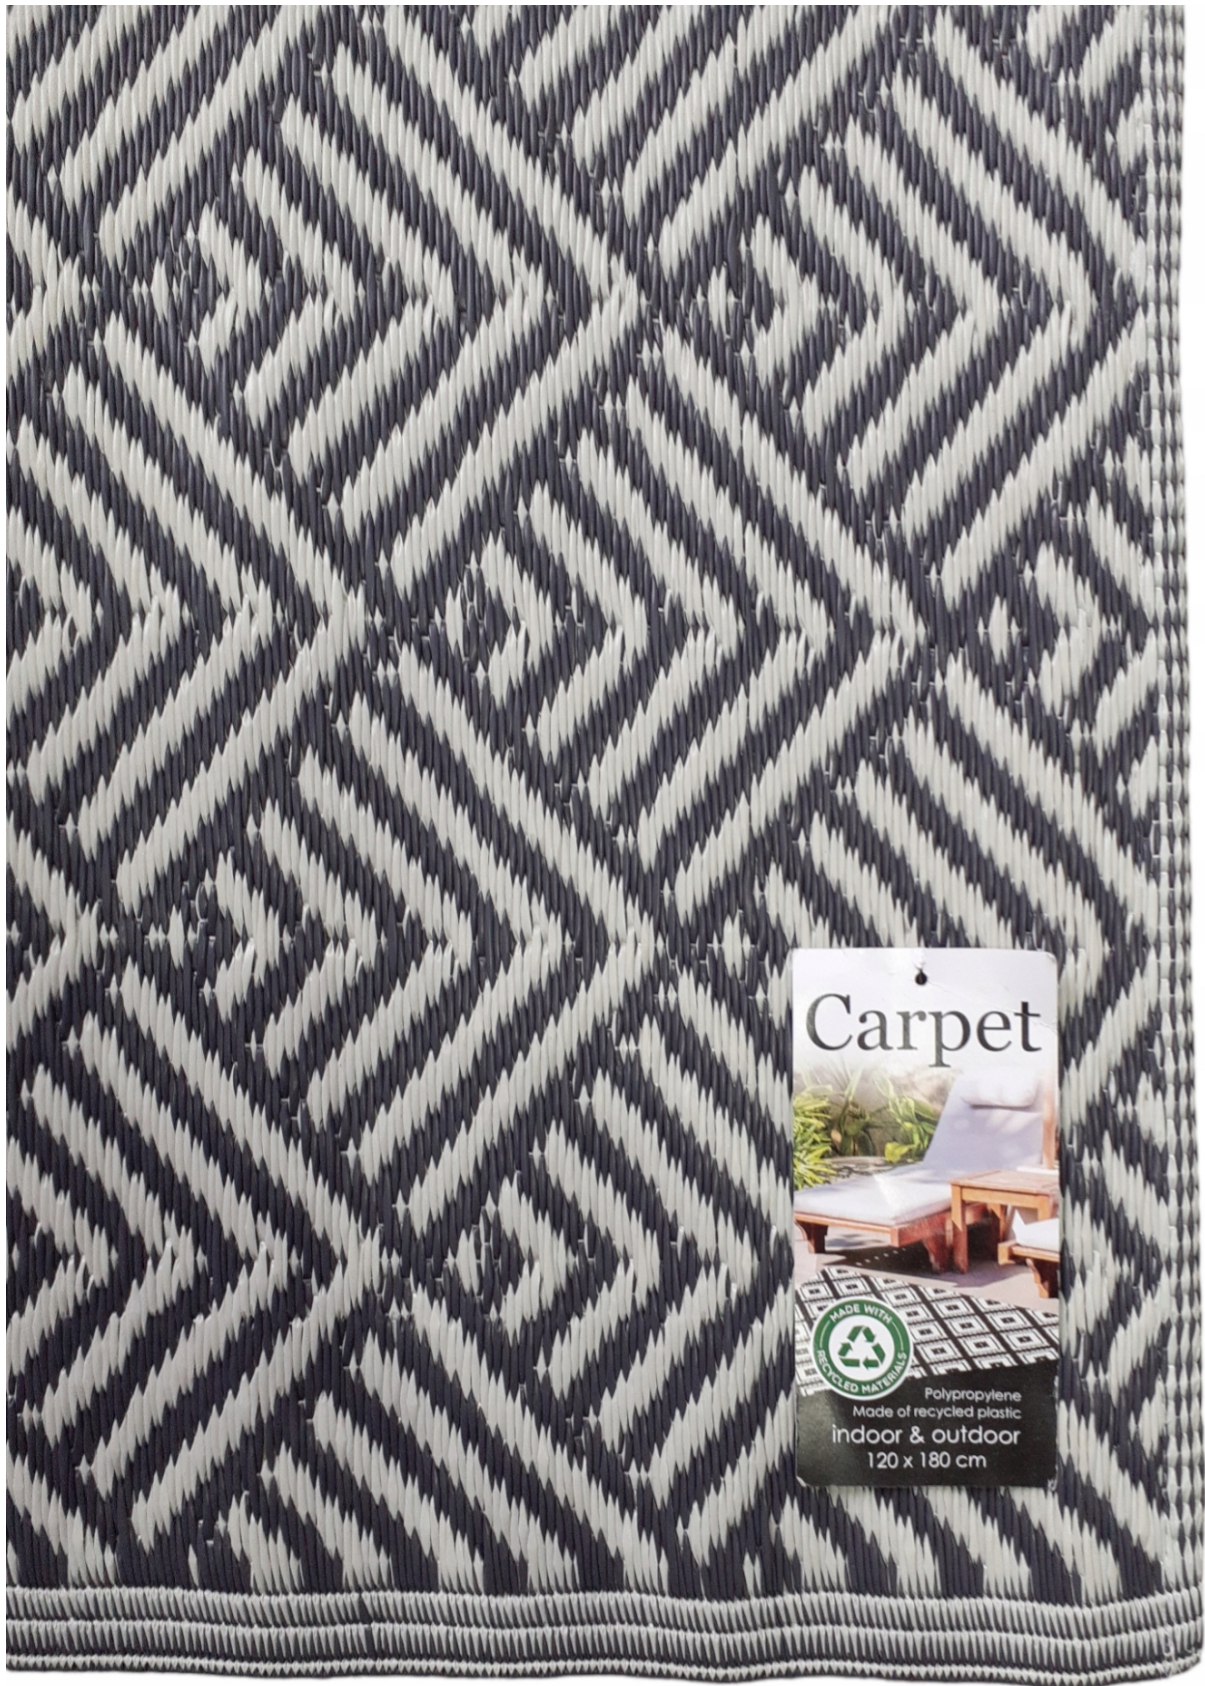

Wykonany z materiału PP dywan jest miękki i może uczynić teren wokół basenu bardziej przytulnym!

Dodatkowo ma dwuwarstwowy, żakardowy wzór, co nadaje mu wyjątkowy i stylowy charakter.

poniżej zdjęcia podglądowe innych dywaników zapraszamy

**180 CM**

**120 CM**

CZARNY

CIEMNY BEŻ

---

GRAFIT