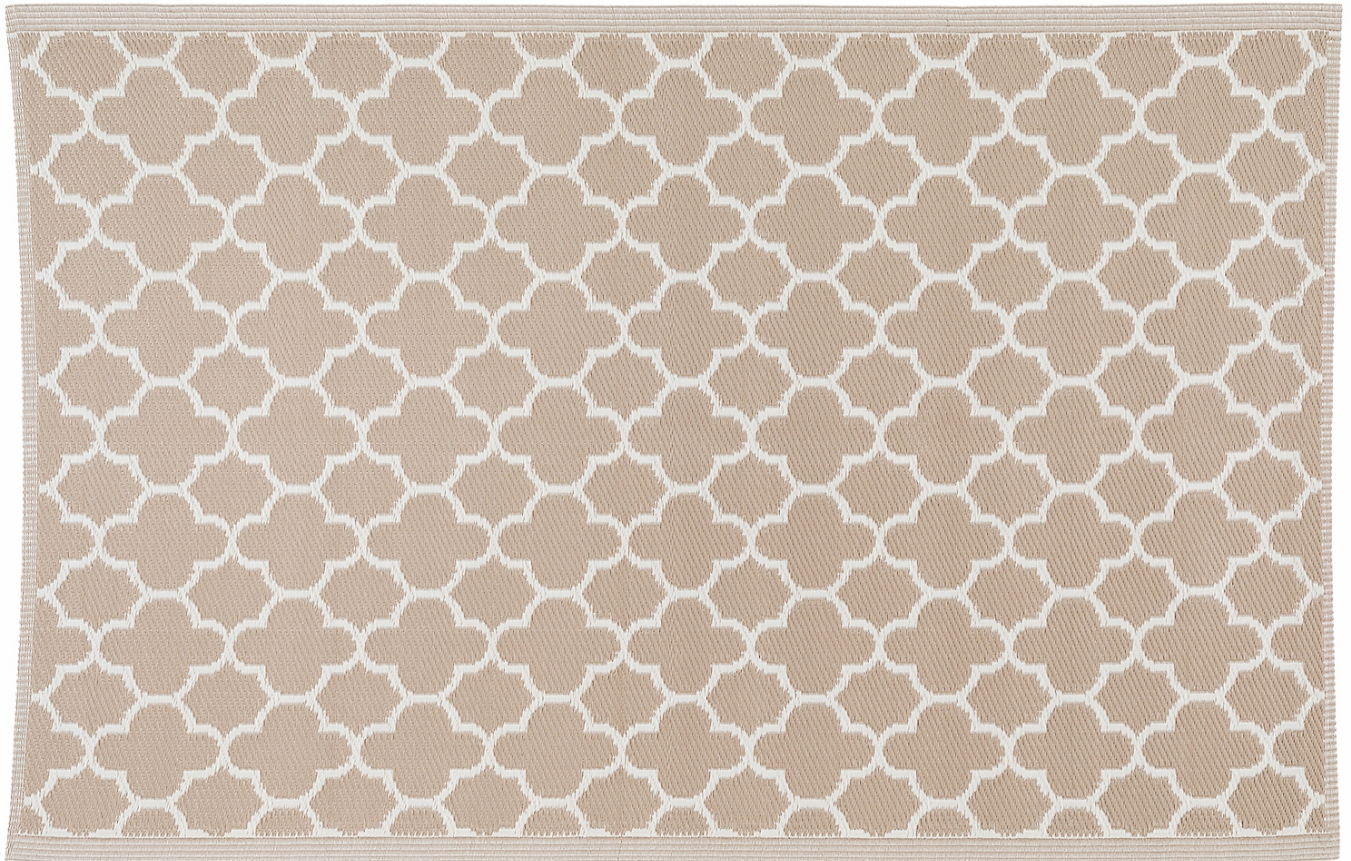

Wykonany z materiału PP dywan jest miękki i może uczynić teren wokół basenu bardziej przytulnym!

Dodatkowo ma dwuwarstwowy, żakardowy wzór, co nadaje mu wyjątkowy i stylowy charakter.

poniżej zdjęcia podglądowe innych dywaników zapraszamy

**180 CM**

**120 CM**

CZARNY

CIEMNY BEŻ

---

GRAFIT