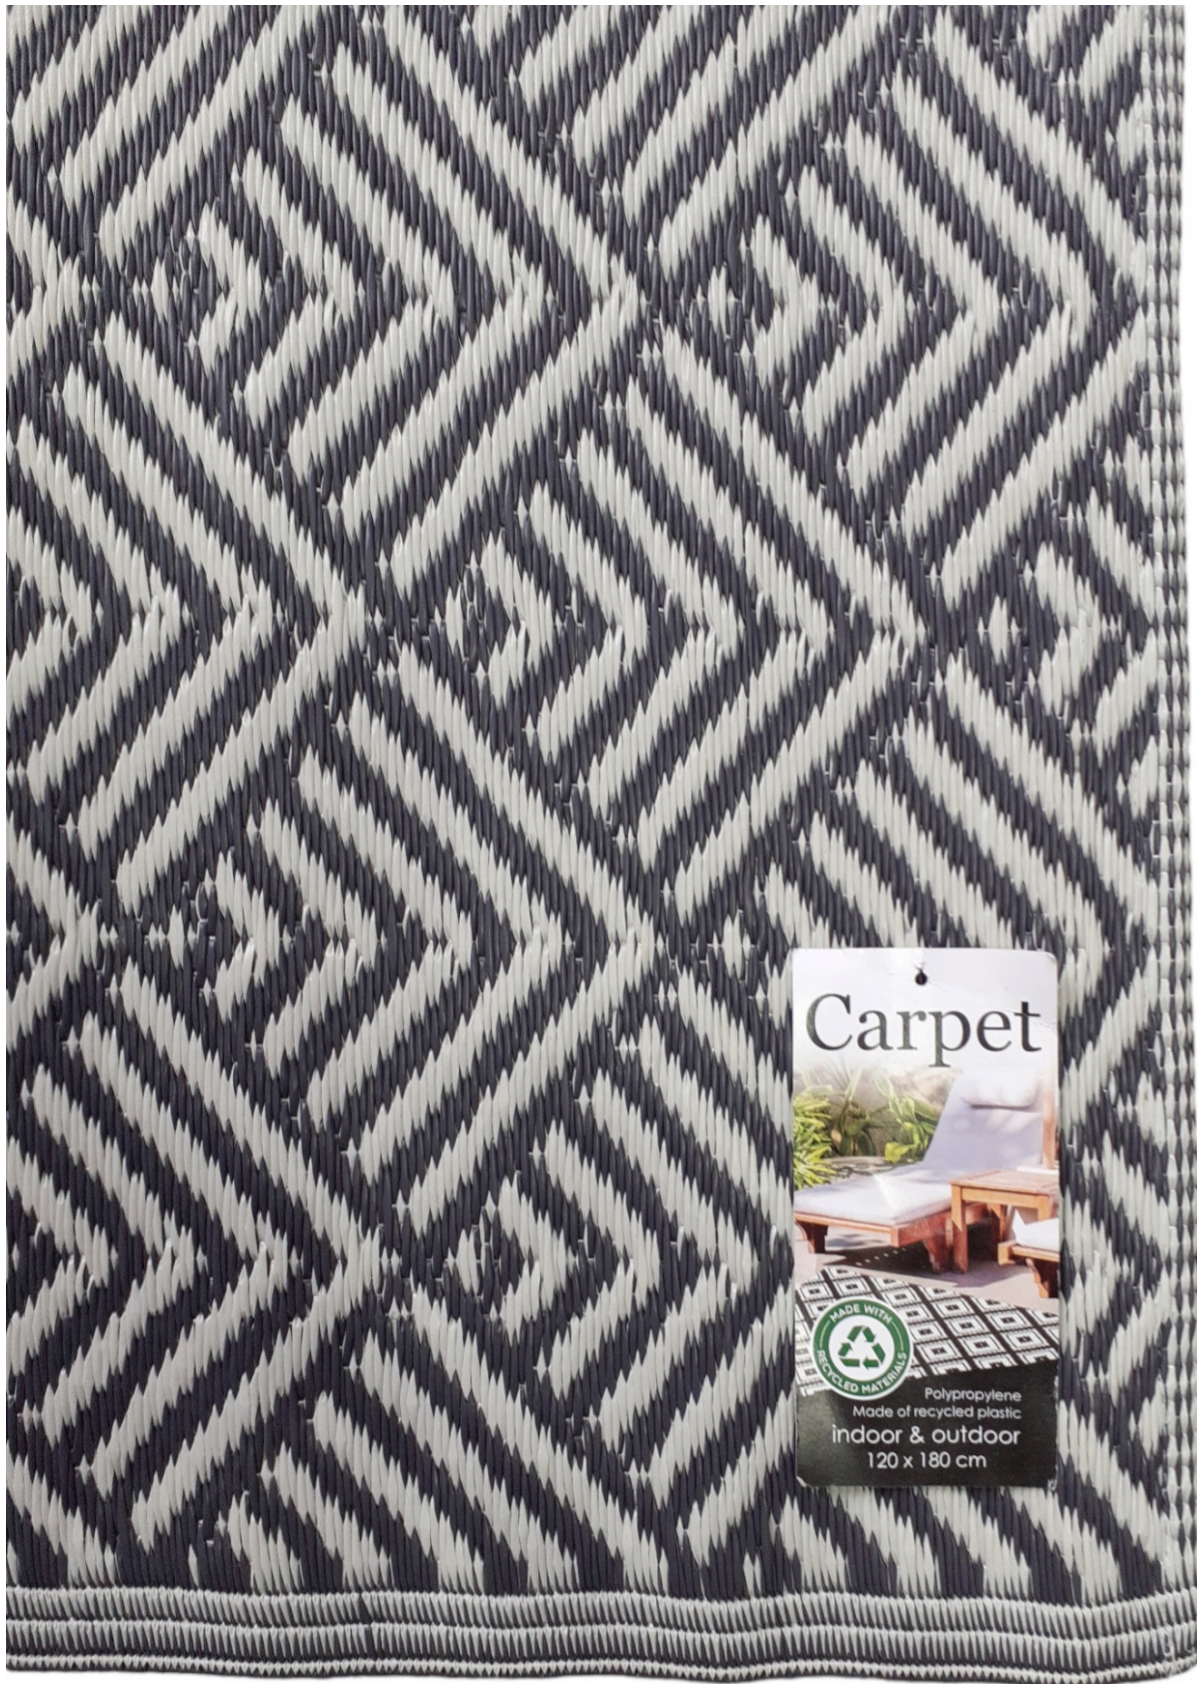

- Solidny, mocny splot, posłuży Ci przez wiele lat
- W porównaniu do klasycznych dywanów, nasz produkt jest bardzo lekki, dzięki czemu jego przenoszenie bądź transport nie stanowi żadnego problemu
- Dodatkowo posiada ciekawy wzór etniczny
- Dywan można użytkować zarówno po jednej jak i po drugiej stronie.
- **Kupując nasz produkt otrzymujesz dywan 2 w 1 !**
- **Znajdzie zastosowanie na balkonie, tarasie, ogrodzie, w kuchni, w łazience, w pralni, na patio**