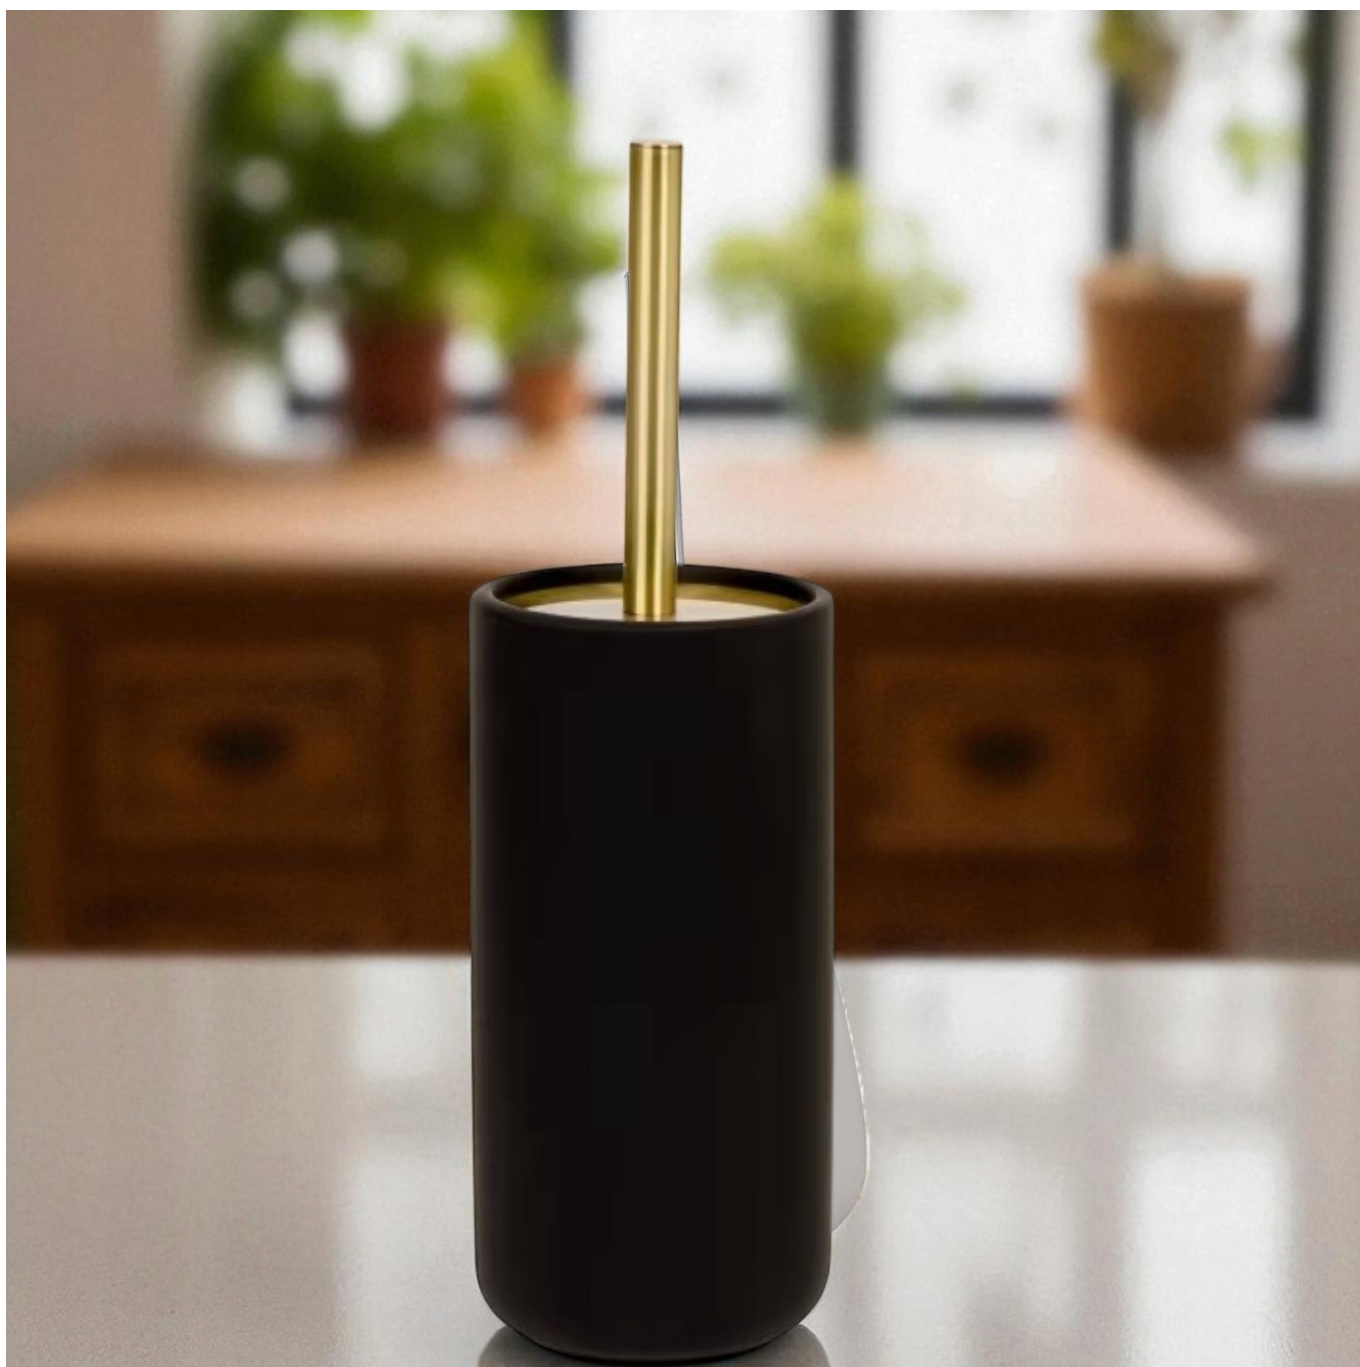

Zastosowanie i zalety:

- **Higieniczne i bezpieczne użytkowanie** - szczotka zabezpieczona pokrywką, ograniczająca rozpryski i kontakt z zabrudzeniami
- **Stabilna konstrukcja** minimalizuje ryzyko przewrócenia i rozpryskiwania wody
- **Łatwość czyszczenia** - ceramika i plastikowe elementy można utrzymywać w czystości wilgotną ściereczką

Elegancki dodatek do Twojej łazienki