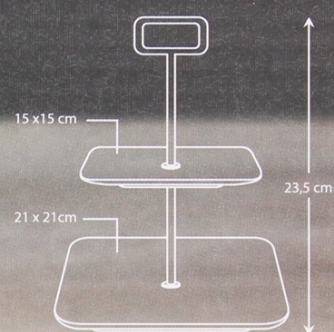

poziomy !

Parametry produktu :

- wymiary : **górną 15 x 15 cm , dół 21 x 21 cm**
- **porcelana New Bone**
- **2 poziomy**
- **kształt : kwadratowa**

Porcelana miękka typu „New Bone China” – do jej składu dodaje się chemiczny substytut mączki kostnej, **co determinuje zabarwienie naczyń w kolorze kości słoniowej, kremu lub ecru**. Ich przeświecalność jest zbliżona do porcelany twardej. W tym przypadku stosowana jest temperatura wypalania ok. 1300 stopni Celsjusza. **To trwałe i stosunkowo odporne na uszkodzenia mechaniczne naczynia**, choć ich wytrzymałość nie jest tak duża, jak w przypadku porcelany twardej.

ETAGERE PORCELAIN

New Bone China

W sprzedaży również etażerki z drewna bambusowego , obracane . Zapraszamy do zapoznania się z naszą oferta. Poniżej zdjęcie poglądowe.

Bamboo etagere

Ø 26 cm x 18 cm

rotatable
etagere

ETAGERE PORCELAIN

New Bone China

Bamboo etagere

Ø 26 cm x 18 cm

rotatable
etagere

Bamboo etagere

Ø 26 cm x 18 cm

EN: BAMBOO ETAGERE
- Rotatable
- Size: ø 26 x 18 cm

NL: BAMBOE ETAGERE
- Draaibaar
- Maat: ø 26 x 18 cm

FR: ÉTAGÈRE EN BAMBOU
- Rotative
- Dimensions : ø 26 x 18 cm

DE: BAMBUS-ETAGERE
- Drehbar
- Größe: ø 26 x 18 cm

PL: BAMBUSOWA PÓLKA
- Obrotowa
- Wymiary: ø 26 x 18 cm