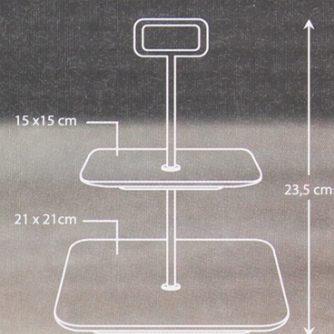

ETAGERE PORCELAIN

New Bone China

W sprzedaży również etażerki z drewna bambusowego , obracane . Zapraszamy do zapoznania się z naszą oferta. Poniżej zdjęcie poglądowe.

Bamboo etagere

Ø 26 cm x 18 cm

rotatable
etagere

ETAGERE PORCELAIN

New Bone China

Bamboo etagere

Ø 26 cm x 18 cm

rotatable
etagere

Bamboo etagere

Ø 26 cm x 18 cm

EN: BAMBOO ETAGERE
- Rotatable
- Size: ø 26 x 18 cm

NL: BAMBOE ETAGERE
- Draaibaar
- Maat: ø 26 x 18 cm

FR: ÉTAGÈRE EN BAMBOU
- Rotative
- Dimensions : ø 26 x 18 cm

DE: BAMBUS-ETAGERE
- Drehbar
- Größe: ø 26 x 18 cm

PL: BAMBUSOWA PÓLKA
- Obrotowa
- Wymiary: ø 26 x 18 cm

CZ: ETAŽÉR BAMBUS
- Otočný
- Velikost: ø 26 x 18 cm

IT: ETAGERE IN BAMBOO
- Rotante
- Dimensioni: ø 26 x 18 cm

SK: ETAŽÉR BAMBUS
- Otočný
- Veľkosť: ø 26 x 18 cm

ES: TABLAS PARA COMIDA DE BAMBÚ
- Giratorio
- Tamaño: diámetro 26 x 18 cm