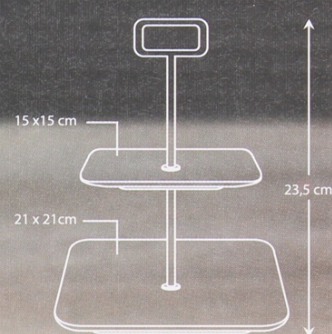

ETAGERE PORCELAIN

New Bone China

Elegancka i efektowna patera wykonana w **100 % z porcelany New Bone** zachwyci każdego !

Doskonale sprawdzi się jako etażerka do serwowania przekąsek , słodczy , ciastek czy owoców ! dodatkowym atutem półki jest to, że **ma ona dwa**

poziomy !