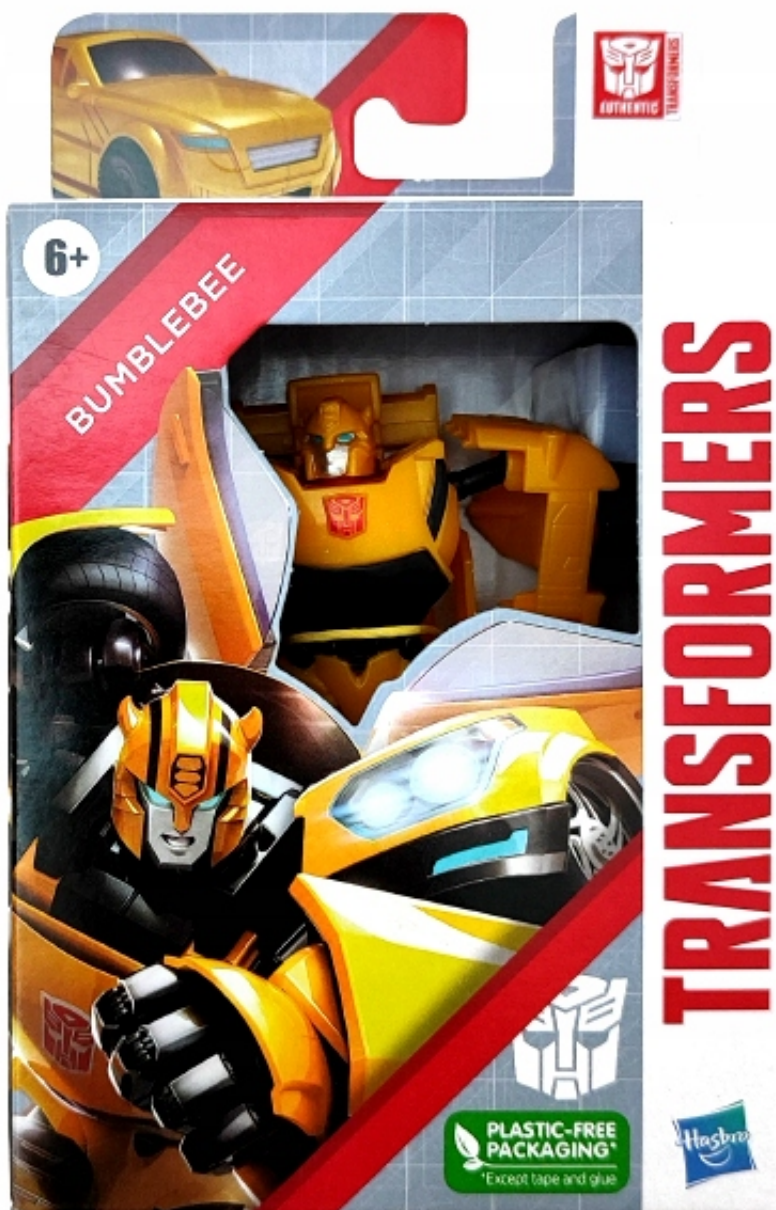

Link do produktu: <https://www.taniosat.pl/figurka-transformers-bumblebee-autoboot-hasbro-12-cm-6-kolekcja-2023-49-p-13545.html>

## Figurka Transformers Bumblebee Autoboot Hasbro 12 cm 6+ kolekcja 2023 49

Cena	<b>33,33 zł</b>
Numer katalogowy	<b>31051</b>
Kod producenta	<b>31051</b>
Kod EAN	<b>5010996119049</b>
Certyfikaty, opinie, atesty	<b>CE</b>
Bohater / Bajka	<b>Transformers</b>
Baterie	<b>Rodzaj baterii: LR44</b>
Rodzaj produktu	<b>figurka z bajki</b>
Informacje dot. bezpieczeństwa i zgodności produktu	<b>Nie nadaje się dla dzieci w wieku poniżej 36 miesięcy</b>
Wysokość produktu	<b>25</b>
Minimalny wiek dziecka	<b>6</b>
Liczba sztuk	<b>1</b>
Głębokość produktu	<b>11</b>
EAN (GTIN)	<b>5010996119049</b>
Materiał	<b>plastik</b>
Wiek dziecka	<b>6 lat +</b>
Płeć	<b>chłopcy</b>
Typ	<b>figurka</b>
Szerokość produktu	<b>25</b>
Waga produktu z opakowaniem jednostkowym	<b>0.55</b>
Marka	<b>Hasbro</b>
Kod producenta	<b>31051</b>

## BUMBLEBEE 2w1

Figurka została stworzona przez powszechnie znaną i cenioną za wysoką jakość produktów firmę **Hasbro**.

Zabawka ta pochodzi z serii niewielkich figurek z możliwością transformacji.

Jesteś już gotowy na nowe przygody z bohaterem Transformers?

Zacznij je z figurką Transformers **BUMBLEBEE!**

Nieustraszony **Bumblebee** to bardzo mądry i cwany Transformers, który dumnie piastuje funkcję zwiadowcy.

Przeżyj ekscytujące przygody i zbierz najlepszą kolekcję figurek Transformers, zainspirowanych kultowymi scenami filmowymi i zaprojektowanych z myślą o wspaniałej zabawie.