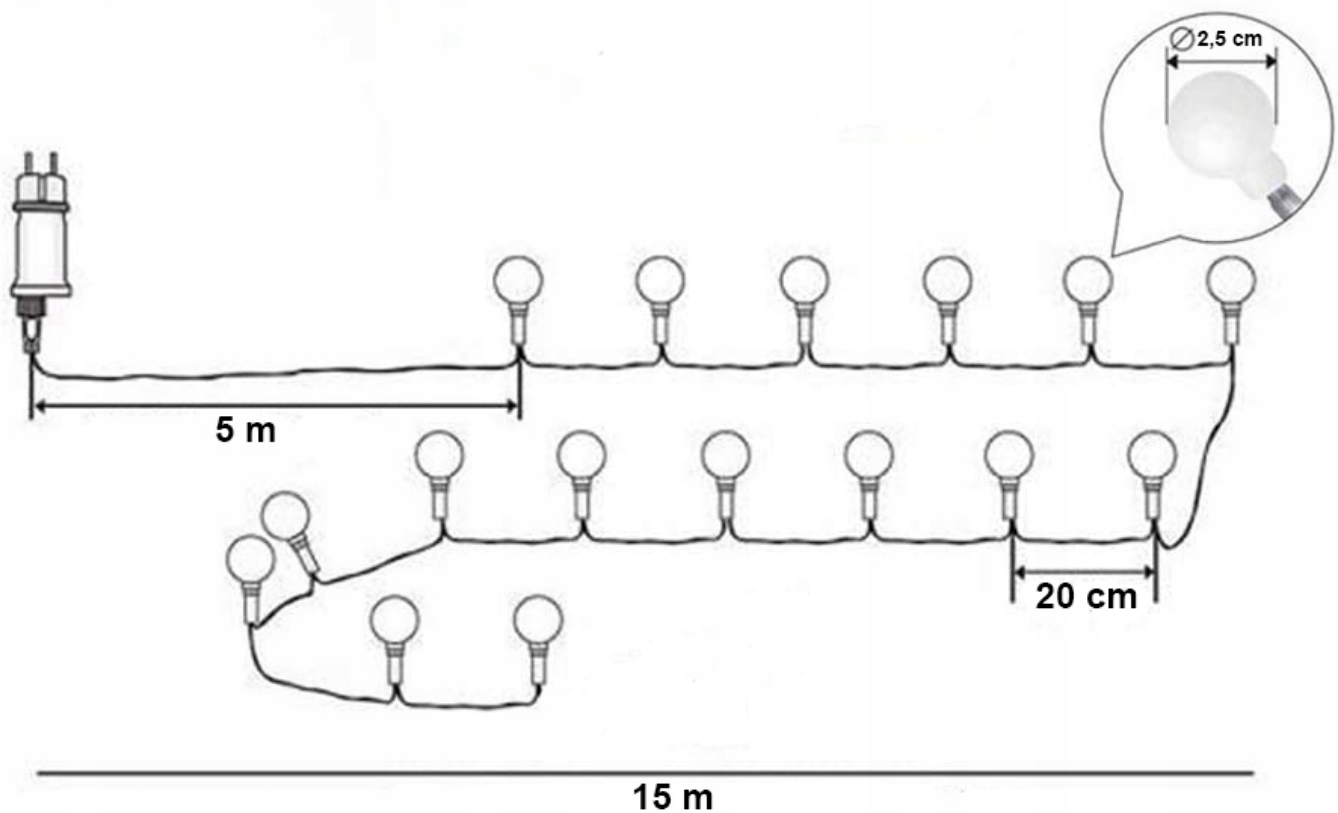

→ **Zastosowanie:** Do użytku wewnętrznego i zewnętrznego

→ **Wodoodporna:** Certyfikat IP44

☐ Najczęściej Zadawane Pytania

1☐ Czy girlandę można stosować na zewnątrz przez cały rok?

- Tak, dzięki certyfikatowi IP44 girlanda jest odporna na warunki atmosferyczne co sprawia, że może być użytkowana na zewnątrz przez cały rok.

2☐ Czy lampki są energooszczędne?

- Tak, girlanda została zaprojektowana z myślą o niskim poborze energii, dzięki czemu jest energooszczędna.

3☐ Jaka jest długość przewodu zasilającego?

- Przewód zasilający ma długość 5 metrów, co zapewnia wygodę w rozmieszczaniu girlandy.

4☐ Czy montaż girlandy jest skomplikowany?

- Nie, montaż jest prosty i nie wymaga specjalnych narzędzi. Można ją łatwo rozmieścić zarówno wewnątrz jak i na zewnątrz.

5☐ Czy światło girlandy jest wystarczająco jasne by czytać przy nim książkę?

- Tak, ciepłe światło girlandy tworzy przytulną atmosferę, która jest wystarczająco jasna by umożliwić czytanie książek zwłaszcza, gdy girlanda jest rozmieszczona w odpowiedniej odległości.