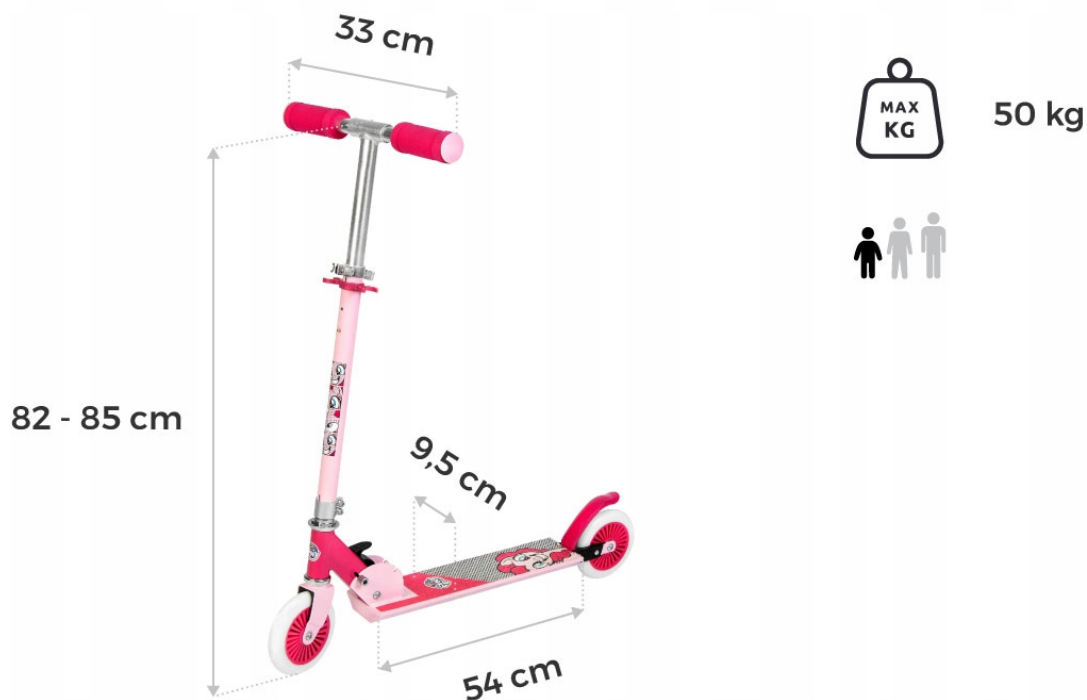

DREAMER jest bardzo kompaktowa, nie zajmuje dużo miejsca, a niewielka waga nie sprawia problemów z wnoszeniem jej po schodach. Powodów, dla których warto zakupić hulajnogę jest mnóstwo. Wybierając jednośląd **Spokey DREAMER** sprawiasz swojemu dziecku mnóstwo bezpiecznej frajdy!

Dane techniczne:

- rozmiar kół: 125 mm
- materiał decku i ramy: aluminium
- materiał kierownicy: stal
- materiał rączek: TPR
- materiał kółek: PU
- materiał hamulca: stal
- podest: antypoślizgowy
- łożyska: ABEC-5 Carbon
- wymiary (długość x szerokość x wysokość): 64 x 33 x 82 cm
- wymiary po złożeniu (długość x szerokość x wysokość): 64 x 11 x 23 cm
- wysokość kierownicy od podestu: 74 - 77 cm
- wysokość kierownicy od podłogi: 82 - 85 cm
- wymiary decku: 54 x 9,5 cm
- wymiary użytkowe decku: 32 x 9,5 cm
- szerokość kierownicy: 33 cm
- składana: tak
- hamulec: nożny
- waga hulajnogi: 2,05 kg
- maksymalna waga użytkownika: 50 kg
- zgodność z normą EN71