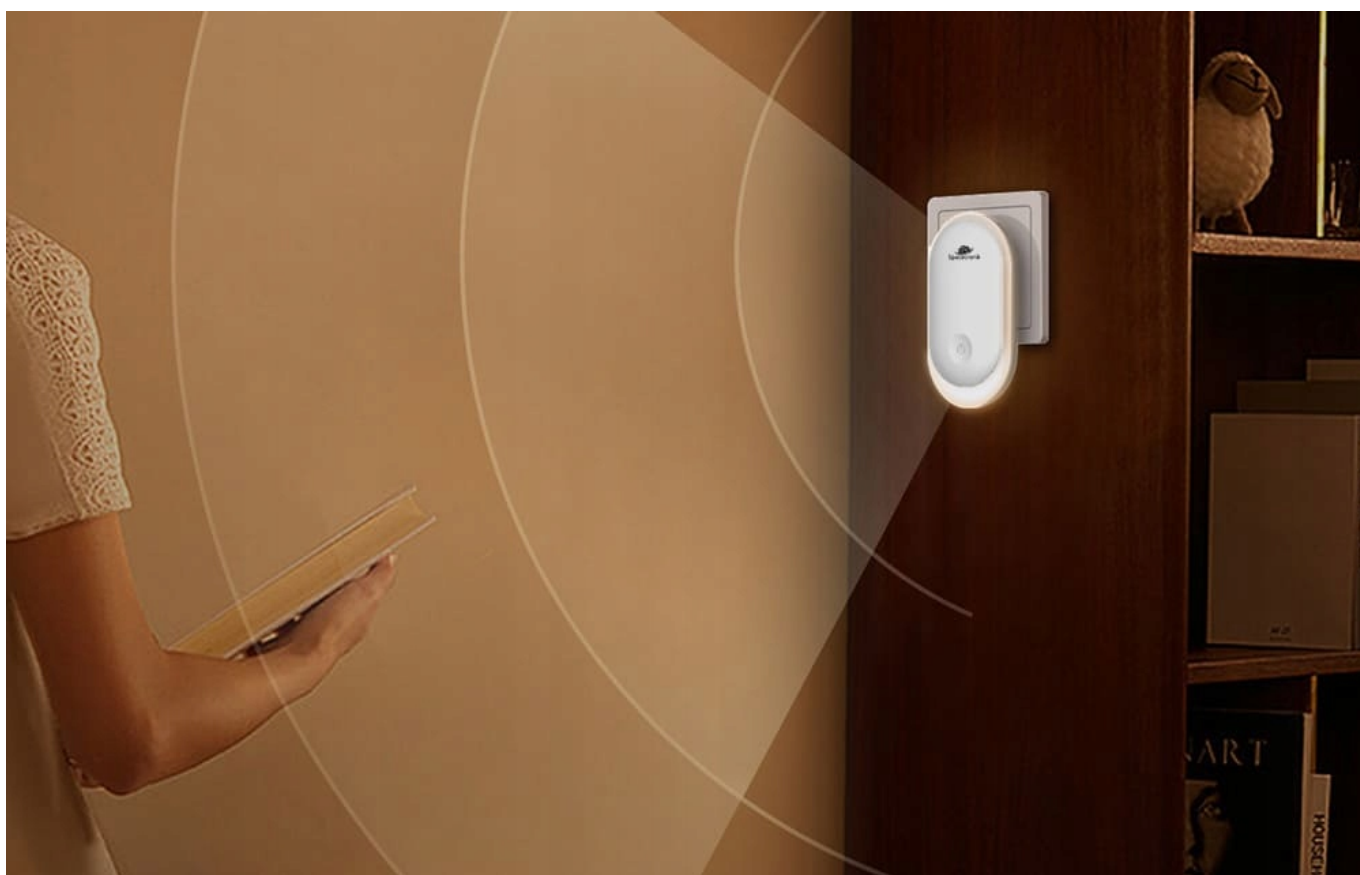

Inteligentna lampka

Bezprzewodowa lampka nocna Spacetronek SR300 została wyposażona w inteligentne rozwiązania. Sprawiają one, iż jest to urządzenie o różnorodnych funkcjach powiększających komfort użytkowania. Barwa 3500K wraz z trybem światła emitowanego w zakresie 360 stopni zadba o bezpieczeństwo Twojego wzroku. Natomiast tryb automatyczny zatroszczy się o to, by nigdy nie zabrakło Ci oświetlenia, gdy tego potrzebujesz. Staje się to możliwe, dzięki wbudowanemu czujnikowi światła. Jednocześnie wyłączy je, gdy już nie będzie Ci potrzebne. Dodatkowo inteligentna lampka nocna emituje światło pod kątem 120 stopni, by zapewnić Ci odpowiednie rozświetlenie pomieszczenia. Urządzenie jest energooszczędne, dlatego też nie musisz się obawiać o podwyższone rachunki za prąd. Co więcej, lampka w trybie automatycznym sama zapamięta ustawienia rozświetlenia, które miałeś ostatnio wybrane. Po ponownym włączeniu automatycznie włączy się w takiej samej konfiguracji.