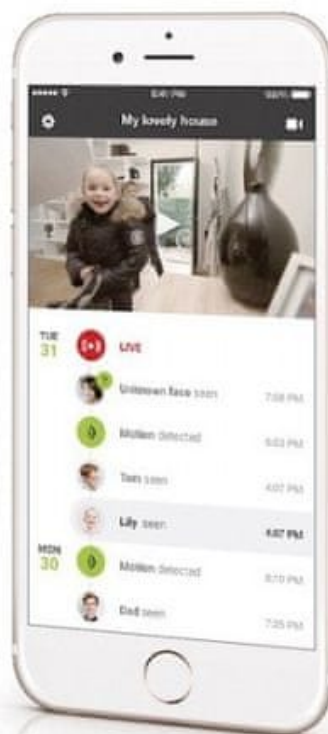

 **Netatmo**

Smart Indoor Camera

- EN User guide
- FR Guide d'utilisateur
- DE Benutzerhandbuch
- ES Guía del usuario
- IT Manuale di istruzioni
- NL Gebruikershandleiding

More languages available at <https://indoorcamera.netatmo.com>

netatmo welcome

Home camera with face recognition
La caméra qui reconnaît les visages

netatmo
welcome

A REVOLUTIONARY CAMERA

A POWERFUL EXPERIENCE

Netatmo