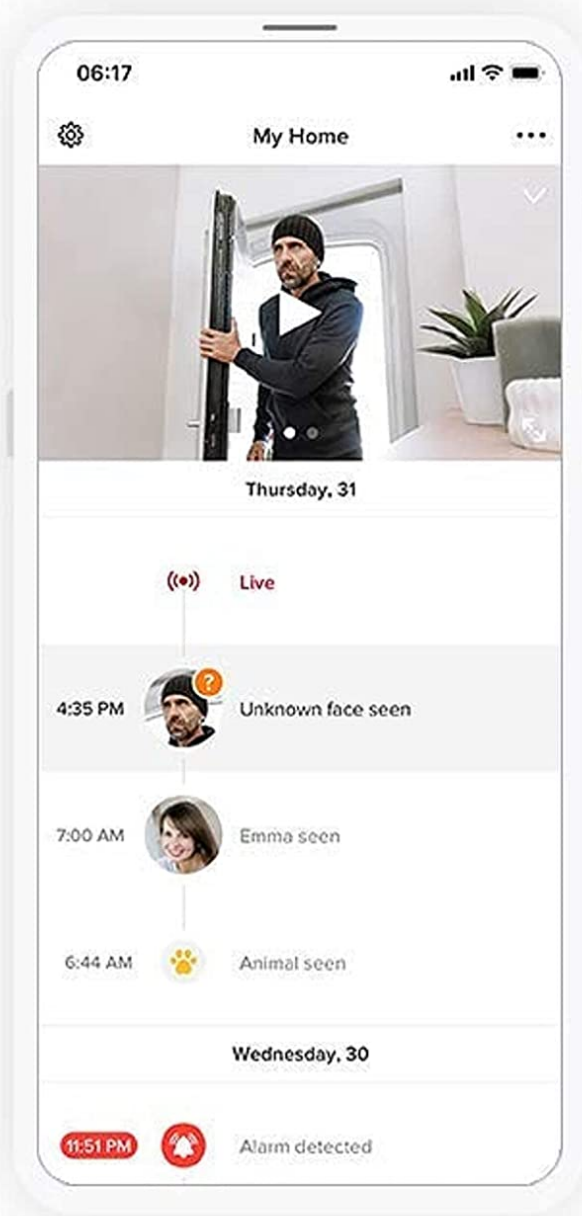

Link do produktu: <https://www.taniosat.pl/kamera-ip-wewnetrzna-netatmo-welcome-full-hd-android-iphone-ipad-ipod-sd-p-4722.html>

Kamera IP wewnętrzna Netatmo Welcome Full Hd Android Iphone Ipad ipod SD

netatmo welcome

Home camera with face recognition
La caméra qui reconnaît les visages

netatmo
welcome

A REVOLUTIONARY CAMERA

A POWERFUL EXPERIENCE

Netatmo