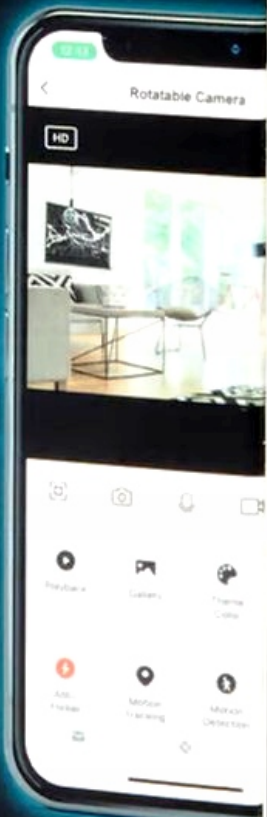

ES: CÁMARA INTERIOR GIRAVOLETABLE
Fácil de conectar a redes Wi-Fi de 2.4 GHz, sin necesidad de hub. Mantiene un ojo en cada habitación en el interior. Incluso cuando no está en casa. Gira e inclina la cámara a través de la aplicación LSC Smart Connect. La cámara tiene seguimiento de movimiento (distingue entre humanos y animales) y una función de privacidad.

PT: CÁMARA INTERIOR GIRATÓRIA
Fácil de conectar a redes Wi-Fi de 2.4 GHz, sem necessidade de hub. Mantenha um olho em todas as cômodas interiores. Mesmo quando não está em casa. Gira e inclina a câmara por meio da aplicação LSC Smart Connect. A câmara possui seguimento de movimento (distingue entre humanos e animais) e uma função de privacidade.

Z łatwością podłącz kamerę do sieci Wi-Fi i steruj nią za pomocą przyjaznej dla użytkownika aplikacji LSC. Dzięki tej aplikacji możesz oglądać na żywo obrazy HD i odtwarzać poprzednie nagrania. Czy zauważyłeś coś podejrzanego?

Inteligentna kamera bezpieczeństwa jest wyposażona w noktowizor, dzięki czemu masz wyraźny obraz nawet w ciemności w odległości do 5 metrów.

Smart
Connect

Smart
1080p HD
**ROTATABLE
CAMERA**

EN: ROTATABLE INDOOR CAMERA
Easy to connect to 2.4GHz Wi-Fi networks, no hub required. Keep an eye on every room indoors. Even when you are not at home. Rotate and tilt the camera via the LSC Smart Connect App. The camera has motion tracking (distinguishe between humans and animals) and a privacy function.