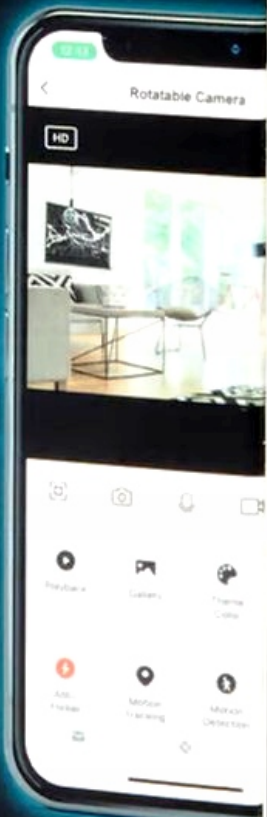

ES: CÁMARA INTERIOR GIRAVOLETABLE
Fácil de conectar a redes Wi-Fi de 2.4 GHz, sin necesidad de hub. Mantiene un ojo en cada habitación en el interior. Incluso cuando no estás en casa. Gira e inclina la cámara a través de la aplicación LSC Smart Connect. La cámara tiene seguimiento de movimiento (distingue entre humanos y animales) y una función de privacidad.

PT: CÁMARA INTERIOR GIRATÓRIA
Fácil de conectar a redes Wi-Fi de 2.4 GHz, sem necessidade de hub. Mantenha um olho em todas as cômodos interiores. Mesmo quando não está em casa. Gira e inclina a câmara por meio da aplicação LSC Smart Connect. A câmara possui seguimento de movimento (distingue entre humanos e animais) e uma função de privacidade.

Z łatwością podłącz kamerę do sieci Wi-Fi i steruj nią za pomocą przyjaznej dla użytkownika aplikacji LSC. Dzięki tej aplikacji możesz oglądać na żywo obrazy HD i odtwarzać poprzednie nagrania. Czy zauważyłeś coś podejrzanego?

Inteligentna kamera bezpieczeństwa jest wyposażona w noktowizor, dzięki czemu masz wyraźny obraz nawet w ciemności w odległości do 5 metrów.

Smart
Connect

Smart
1080p HD
**ROTATABLE
CAMERA**

EN: ROTATABLE INDOOR CAMERA
Easy to connect to 2.4GHz Wi-Fi networks, no hub required. Keep an eye on every room indoors. Even when you are not at home. Rotate and tilt the camera via the LSC Smart Connect App. The camera has motion tracking (distinguishe between humans and animals) and a privacy function.