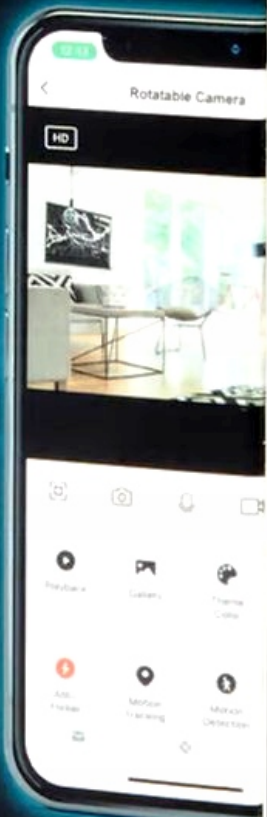

Link do produktu: <https://www.taniosat.pl/kamera-obrotowa-wewnetrzna-wifi-full-hd-niania-elektroniczna-biala-micro-sd-p-12896.html>

KAMERA OBROTOWA WEWNĘTRZNA WIFI FULL HD NIANIA ELEKTRONICZNA BIAŁA MICRO-SD

Opis produktu

OBROTOWA KAMERA WEWNĘTRZNA- nowa, zapakowana w oryginalny karton z naklejką zabezpieczającą gwarantującą, że produkt nigdy nie był otwierany.

Łatwe podłączenie do sieci Wi-Fi 2,4 GHz, nie wymaga koncentratora.

Miej oko na każdy pokój w domu, nawet gdy nie ma cię w domu.

Obracaj i pochylaj kamerę za pomocą aplikacji LSC Smart Connect. Kamera posiada śledzenie ruchu (rozróżnia ludzi i zwierzęta).

Chroń swój dom i monitoruj każdy zakątek dzięki naszej zaawansowanej, inteligentnej kamerze bezpieczeństwa.

Smart
Connect

Smart
1080p HD
**ROTATABLE
CAMERA**

EN: ROTATABLE INDOOR CAMERA
Easy to connect to 2.4GHz Wi-Fi networks, no hub required. Keep an eye on every room indoors. Even when you are not at home. Rotate and tilt the camera via the LSC Smart Connect App. The camera has motion tracking (distinguishe between humans and animals) and a privacy function.