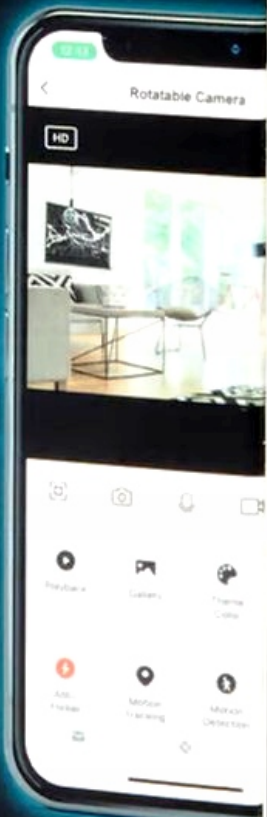

Smart
Connect

Smart
1080p HD
**ROTATABLE
CAMERA**

EN: ROTATABLE INDOOR CAMERA