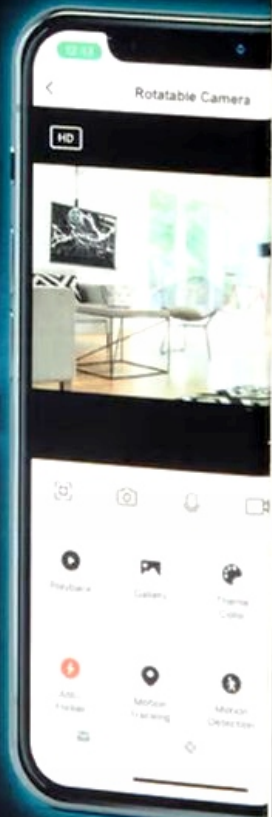

Smart
Connect

Smart
1080p HD
**ROTATABLE
CAMERA**

EN: ROTATABLE INDOOR CAMERA