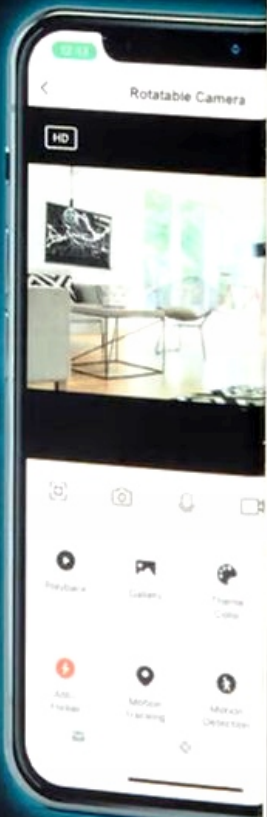

Smart
Connect

Smart
1080p HD
**ROTATABLE
CAMERA**

EN: ROTATABLE INDOOR CAMERA
Easy to connect to 2.4GHz Wi-Fi networks, no hub required. Keep an eye on every room indoors. Even when you are not at home. Rotate and tilt the camera via the LSC Smart Connect App. The camera has motion tracking (distinguishe between humans and animals) and a privacy function.

NL: DRAAIBARE CAMERA VOOR BINNEN
Eenvoudig aan te sluiten op 2.4 GHz Wi-Fi-netwerken, geen hub vereist. Houde kamer binnenshuis in de gaten. Ook wanneer u niet thuis bent. Draai en kantel de camera via de LSC Smart Connect App. De camera beschikt over motion tracking (maakt onderscheid tussen mens en dier) en een privacyfunctie.

FR: CAMÉRA D'INTÉRIEUR ROTATIVE
Facile à connecter au réseau Wi-Fi 2.4 GHz, sans concentrateur requis. Gardez un œil sur chaque pièce à l'intérieur. Même lorsque vous n'êtes pas chez vous. Pivotez et inclinez la caméra via l'application LSC Smart Connect. La caméra dispose d'un suivi de mouvement (distinction entre les humains et les animaux) et d'une fonction de confidentialité.

DE: DREHBARE INNENKAMERA
Einfache Verbindung mit 2.4 GHz Wi-Fi-Netzwerken, kein Hub erforderlich. Behalten Sie jeden Raum im Innenbereich im Auge. Auch wenn Sie nicht zu Hause sind. Drehen und neigen Sie die Kamera über die LSC Smart Connect App. Die Kamera verfügt über Bewegungsverfolgung (Unterscheidung zwischen Mensch und Tier) und eine Privatsphärenfunktion.

PL: OBROTOWA KAMERA WEWNĘTRZNA
Łatwe podłączenie do sieci Wi-Fi 2.4 GHz, nie wymaga koncentratora. Wspomóż każdy pokój w domu. Nawet gdy nie ma Cię w domu. Obróć i pochyl kamerę za pomocą aplikacji LSC Smart Connect. Kamera posiada detektor ruchu i funkcję prywatności.

CZ: OTOČNÁ VNITŘNÍ KAMERA
Snadné připojení k 2.4 GHz Wi-Fi síti, není potřeba žádný koncentrátor. Dolejte každou místnost uvnitř i když nejste doma. Otočte a naklňte kameru a pomocí aplikace LSC Smart Connect. Kamera má sledování pohybu (rozlišuje mezi lidmi a zvířaty) a funkci soukromí.

IT: TELECAMERA INTERNA GIREVOLETTABILE
Facile da connettere alle reti Wi-Fi di 2.4 GHz, nessun hub richiesto. Tieni d'occhio ogni stanza all'interno. Anche quando non sei a casa. Ruota e inclina la telecamera tramite l'app LSC Smart Connect. La fotocamera ha il rilevamento del movimento (distingue tra umani e animali) e una funzione di privacy.

SK: OTOČNÁ VNÚTORNÁ KAMERA
Jednoduché pripojenie k 2.4 GHz Wi-Fi sieti, nie je potrebný žiadny koncentrátor. Dávajte pozor na každú miestnosť v interiéri. Aj keď nie ste doma. Otočte a nakláňajte fotoaparát pomocou aplikácie LSC Smart Connect. Kamera má sledovanie pohybu (rozlišuje medzi ľuďmi a zvieratami) a funkciu súkromia.