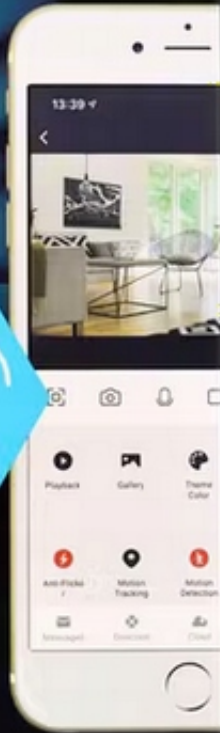

Link do produktu: <https://www.taniosat.pl/kamera-obrotowa-wewnetrzna-wifi-full-hd-niania-elektroniczna-micro-sd-biala-p-12683.html>

KAMERA OBROTOWA WEWNĘTRZNA WIFI FULL HD NIANIA ELEKTRONICZNA MICRO- SD BIAŁA

Opis produktu

KAMERA OBROTOWA LSC

SMART CONNECT

WEWNĘTRZNA WIFI

- ☐ **Automatycznie obraca się i przechyla po wykryciu ruchu**
- ☐ **Łatwa do podłączenia do sieci Wi-Fi**
- ☐ **Przeznaczony do: Do wnętrza**
- ☐ **Kamera z noktowizorem**
- ☐ **Kolor: Biały**

Obraz zapisywany jest na karcie micro SD o maksymalnej pojemności 128 GB. Nie wchodzi ona w skład zestawu.

Kamera IP WiFi obrotowa - obrót głowicy w poziomie 355° oraz 180° w pionie

Obsługa kart pamięci do 256GB

Zdalny dostęp i bezpieczeństwo

 Smart
Connect

WIFI
2.4GHZ

Smart
**ROTATABLE
CAMERA**

1080p HD