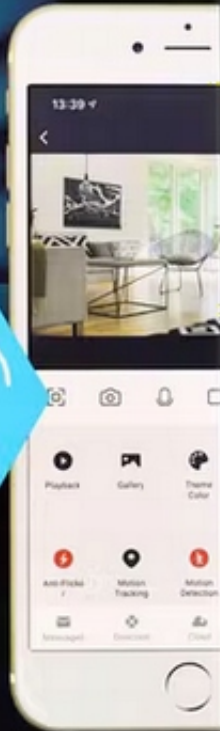

### Opis produktu

KAMERA OBROTOWA LSC

SMART CONNECT

WEWNĘTRZNA WIFI

- ☐ **Automatycznie obraca się i przechyla po wykryciu ruchu**
- ☐ **Łatwa do podłączenia do sieci Wi-Fi**
- ☐ **Przeznaczony do: Do wnętrza**
- ☐ **Kamera z noktowizorem**
- ☐ **Kolor: Biały**

---

□ **Typ karty pamięci: Micro-sd/trans-flash**

□ **Praktyczne Wymiary: 7,2 x 7,2 x 11,5 cm**

Nawet po wyjściu z domu możesz dopilnować swój dom, ogród czy posesję.

**Kamera obraca się o 355° i nachyla o 180°**, co zapewni Ci świetny widok. Co więcej, po wykryciu ruchu urządzenie obraca się w jego stronę.

**Obraz zapisywany jest na karcie micro SD o maksymalnej pojemności 128 GB.** Nie wchodzi ona w skład zestawu.

Kamera IP WiFi obrotowa - obrót głowicy w poziomie 355° oraz 180° w pionie

Obsługa kart pamięci do 256GB

Zdalny dostęp i bezpieczeństwo

 Smart  
Connect

  
WIFI  
2.4GHZ

Smart  
**ROTATABLE  
CAMERA**

  
1080p HD