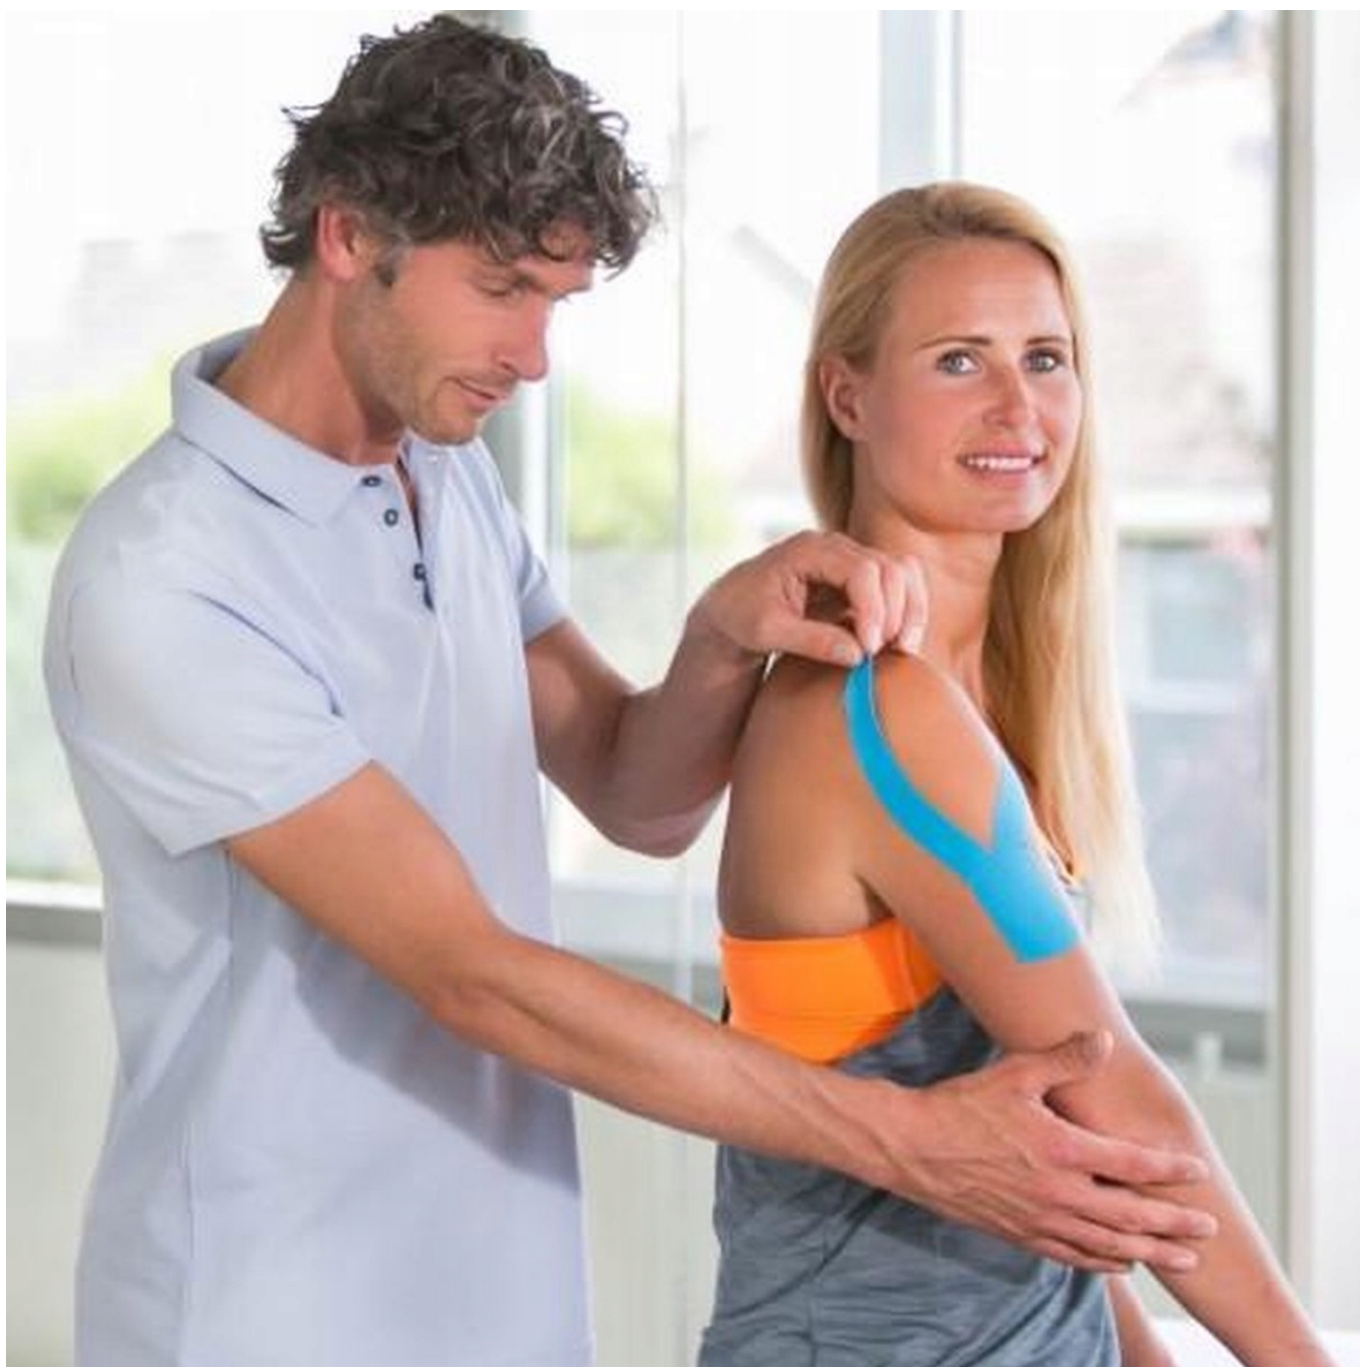

Link do produktu: <https://www.taniosat.pl/kinesiotaping-tejp-tasma-kinezjologiczna-do-tapingu-czarna-dluga-5m-p-10257.html>

KINESIOTAPING TEJP TAŚMA KINEZJOLOGICZNA DO TAPINGU CZARNA DŁUGA 5m

Cena	19,99 zł
Numer katalogowy	2561570
Kod producenta	2561570
Kod EAN	8715342019291
EAN (GTIN)	8715342019291
Kod producenta	2561570
Marka	Mascot
Kolor dominujący	beże i brązy
Waga produktu z opakowaniem jednostkowym	0.1
Rodzaj	elastyczne
Długość	5
Szerokość produktu	5
Model	BEŻOWY
Wyrób medyczny	nie

Opis produktu

Witamy Serdecznie ! Informujemy, iż oferujemy ten poniższy produkt nowy i oryginalny!

Zapraszamy do zakupów!

TAŚMA KINEZJOLOGICZNA 5 M X 5 CM

Wspomaga działanie mięśni, zapewnia wsparcie i stabilizację. Unosi naskórek, co może korzystnie wpływać na krążenie krwi. Używać w razie obciążenia mięśni i stawów. Przed użyciem zapoznać się z instrukcją stosowania. Maksymalny okres stosowania od 2 do 3 dni.

Warstwa klejąca na bazie akrylu, nie zawiera lateksu.

95% bawełny 5 % elastanu

- NIE ZAWIERA LATEKSU
- ODDYCHAJĄCA
- WODOODPORNĄ
- POZOSTAJE NA SKÓRZE 2-3 DNI
- ROZCIĄGA SIĘ W 2 KIERUNKACH

KINESIOLOGY

TAPE

**WATER-
RESISTANT**

**2-3
DAYS**

**BREATHABLE
EASILY CUT TO SIZE
LATEX-FREE**

5 m x 5 cm