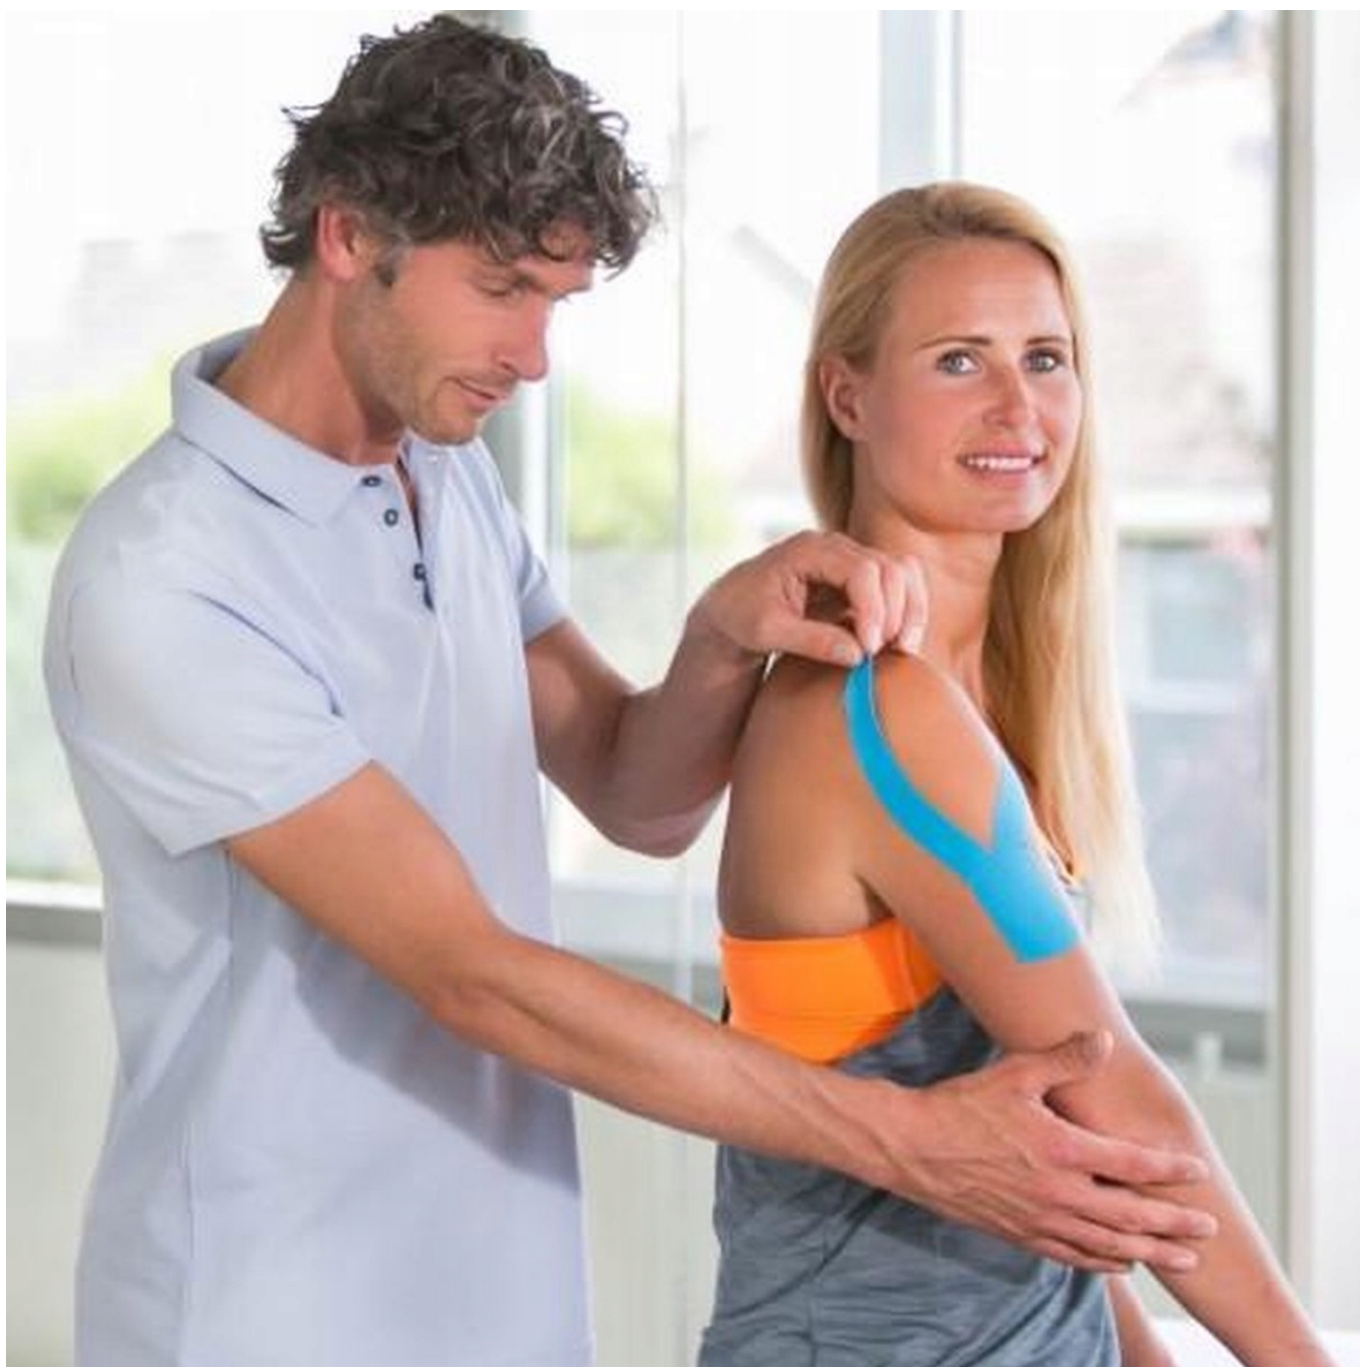

## TAŚMA KINEZJOLOGICZNA 5 M X 5 CM

Wspomaga działanie mięśni, zapewnia wsparcie i stabilizację. Unosi naskórek, co może korzystnie wpływać na krążenie krwi. Używać w razie obciążenia mięśni i stawów. Przed użyciem zapoznać się z instrukcją stosowania. Maksymalny okres stosowania od 2 do 3 dni.

Warstwa klejąca na bazie akrylu, nie zawiera lateksu.

95% bawełny 5 % elastanu

- NIE ZAWIERA LATEKSU
- ODDYCHAJĄCA
- WODOODPORNĄ
- POZOSTAJE NA SKÓRZE 2-3 DNI
- ROZCIĄGA SIĘ W 2 KIERUNKACH

## TAPE

**WATER-  
RESISTANT**

**2-3  
DAYS**

**BREATHABLE  
EASILY CUT TO SIZE  
LATEX-FREE**

**5 m x 5 cm**