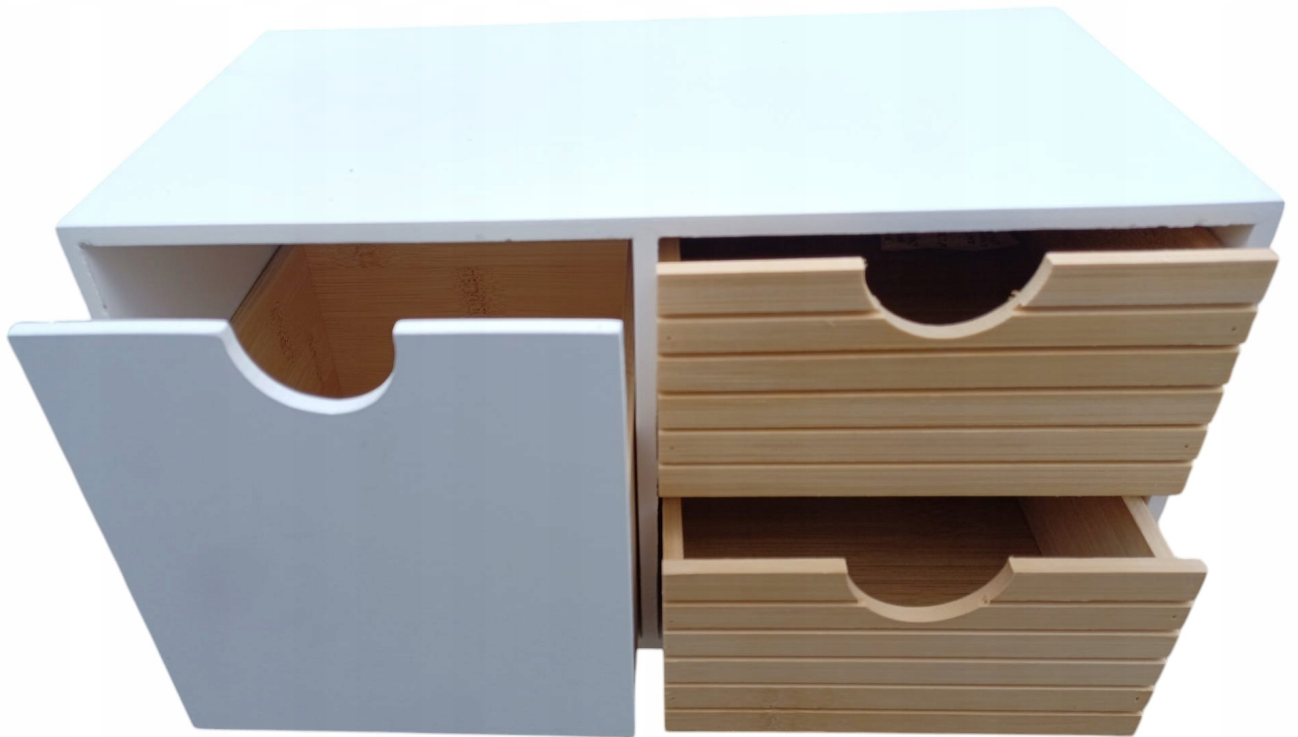

Link do produktu: <https://www.taniosat.pl/komoda-szafeczka-szafka-z-trzema-szufladami-na-bizuterie-bambus-sypialnia-p-14679.html>

Komoda szafeczka szafka z trzema szufladami na biżuterie bambus sypialnia

Cena	80,96 zł
Numer katalogowy	3015170biała
Kod producenta	3015170biała
Kod EAN	8718964208395
EAN (GTIN)	8718964208395
Kod producenta	3015170biała
Marka	Cardsplitter
Waga produktu z opakowaniem jednostkowym	0.5
Materiał	drewno
Głębokość mebla	16
Szerokość mebla	27
Wysokość mebla	14
Kolor mebla	biały
Kolekcja	bambus
Montaż	meble złożone
Wykończenie	matowe
Liczba szuflad	3

Opis produktu

Duża komoda z trzema szufladami

- Stylowy organizer w postaci mini komody doskonały do przechowywania, np. biżuterii, kosmetyków, akcesoriów biurowych, pamiętek czy też artykułów kolekcjonerskich
 - Pomaga w organizacji przestrzeni, zachowaniu porządku w każdym pomieszczeniu
 - Trzy szuflady umożliwiają segregację przedmiotów jednocześnie zapewniając prywatność rzeczy
 - Doskonale uzupełnienie każdego wnętrza - sypialnia, salonu, biura czy pokoju dziecka
 - Wykonana z trwałych ekologicznych materiałów
-
- Materiał wykonania: drewno bambusowe, MDF
 - Idealna do przechowywania drobiazgów, biżuterii, akcesoriów biurowych
 - Szuflady ułatwiają segregację i pomagają utrzymać porządek
 - Ciekawa ozdoba każdego wnętrza - sypialni, salonu, przedpokoju czy biura
 - 14 x 16 x 27 cm