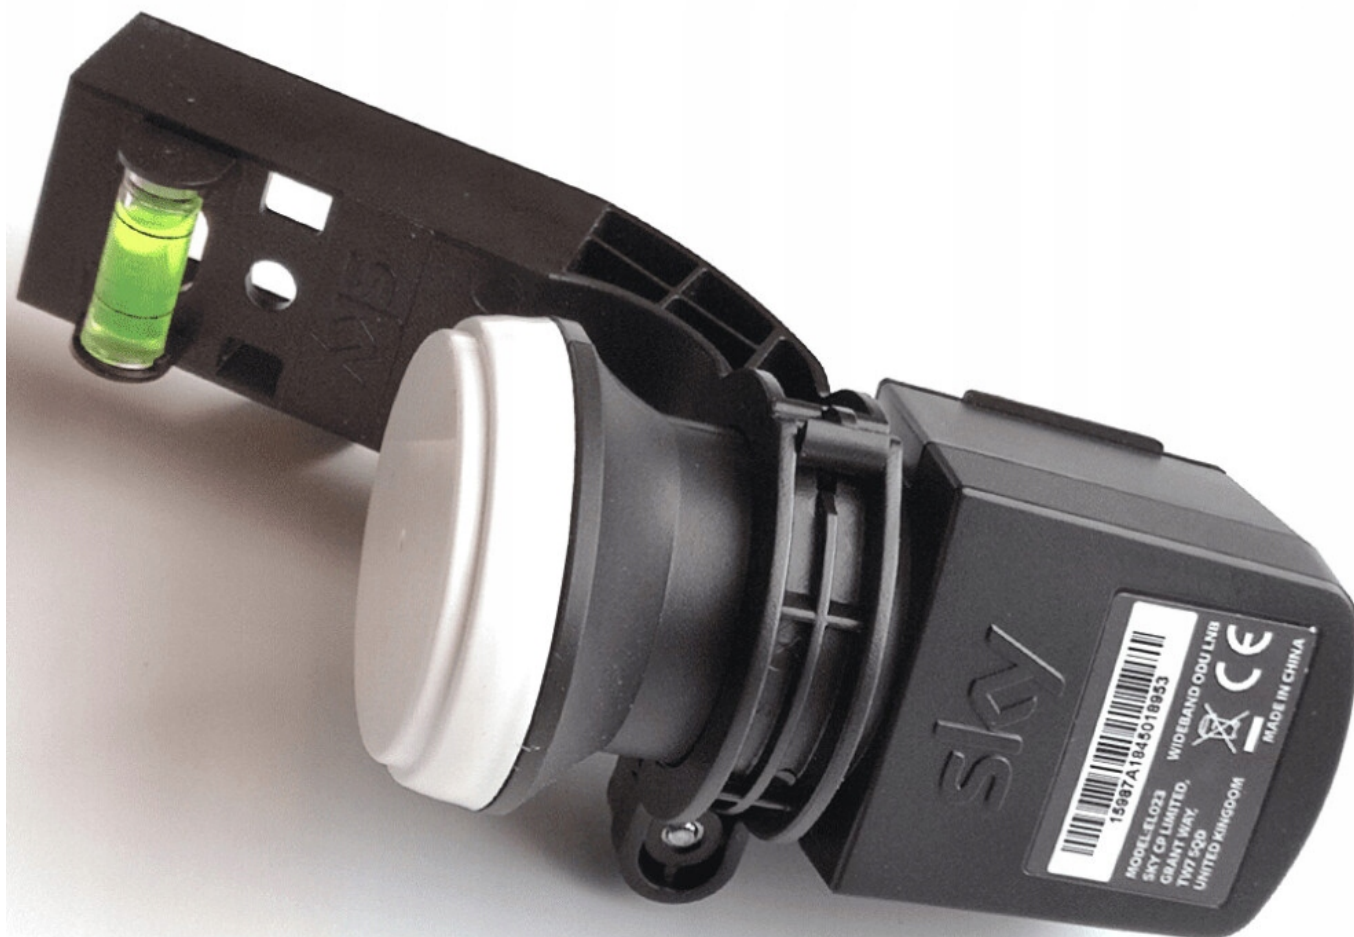

Cena	45,00 zł
Numer katalogowy	CARDSPLITTER.PL
Kod producenta	CARDSPLITTER.PL
Kod EAN	710033298014
EAN (GTIN)	710033298014
Kod producenta	CARDSPLITTER.PL
Marka	CARDSPLITTER.PL
Waga produktu z opakowaniem jednostkowym	0.3
Typ	twin (podwójny)
Model	EL023
Waga produktu	200
Współczynnik szumów	0.3
Średnica uchwytu	40 mm
Zużycie energii	120
Informacje o bezpieczeństwie	CE

Opis produktu

Konwerter Satelitarny

Konwerter DUAL SKY EL023

Polsat NC+ TNK

Konwerter Twin służy do odbioru sygnału z jednego satelity przez dwa niezależne tunery lub do tunerów z dwoma wejściami. Posiada przesuwaną osłonę przeciwdeszczową oraz jest wodoodporny. Konwerter pozwala na odbiór programów cyfrowych i analogowych telewizji i radia przez satelitę

konwerter satelitarny typu Twin pozwala na odbiór programów cyfrowych i analogowych telewizji i radia przez satelitę w jakości **SD oraz HD, FullHD, 3D 4k**. Twin charakteryzuje się dwoma wyjściami zawierającymi pełne pasmo satelitarne z możliwością podłączenia bez pośrednio dwóch odbiorników satelitarnych lub jednego PVR.

Konwerter pełno zakresowy umożliwia odbiór przekazów satelitarnych w dwóch niezależnych punktach - montowany w ognisku anteny satelitarnej dokonuje przemiany sygnału satelitarnego na niższą częstotliwość dostosowując go do możliwości odbiorczych tunerów TV-SAT. Pozwala na odbiór programów satelitarnych nadawanych z polaryzacją poziomą (H) i pionową (V) - wybór polaryzacji następuje przez podanie napięcia zasilającego z odbiornika sat odpowiednio 18V lub 14V.