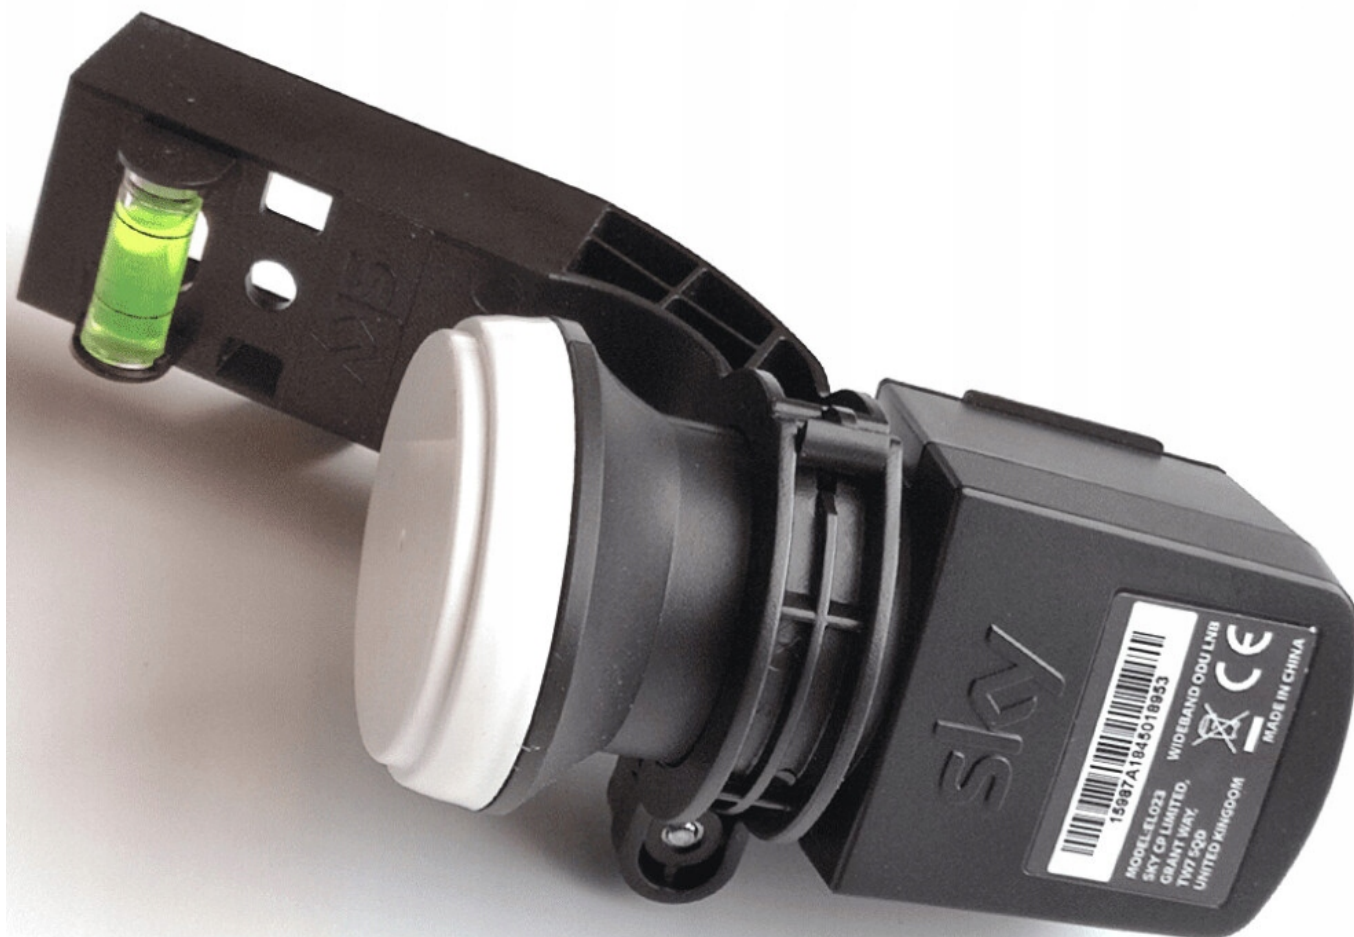

### Polsat NC+ TNK

Konwerter Twin służy do odbioru sygnału z jednego satelity przez dwa niezależne tunery lub do tunerów z dwoma wejściami. Posiada przesuwaną osłonę przeciwdeszczową oraz jest wodoodporny. Konwerter pozwala na odbiór programów cyfrowych i analogowych telewizji i radia przez satelitę

konwerter satelitarny typu Twin pozwala na odbiór programów cyfrowych i analogowych telewizji i radia przez satelitę w jakości **SD oraz HD, FullHD, 3D 4k**. Twin charakteryzuje się dwoma wyjściami zawierającymi pełne pasmo satelitarne z możliwością podłączenia bez pośrednio dwóch odbiorników satelitarnych lub jednego PVR.

Konwerter jest oferowany bez angielskiego plastikowego mocowania szyjki konwertera, ponieważ ono pasuje jedynie do anten angielskich.

**Konwerter pełno zakresowy** umożliwia odbiór przekazów satelitarnych w dwóch niezależnych punktach - montowany w ognisku anteny satelitarnej dokonuje przemiany sygnału satelitarnego na niższą częstotliwość dostosowując go do możliwości odbiorczych tunerów TV-SAT. Pozwala na odbiór programów satelitarnych nadawanych z polaryzacją poziomą (H) i pionową (V) - wybór polaryzacji następuje przez podanie napięcia zasilającego z odbiornika sat odpowiednio 18V lub 14V.