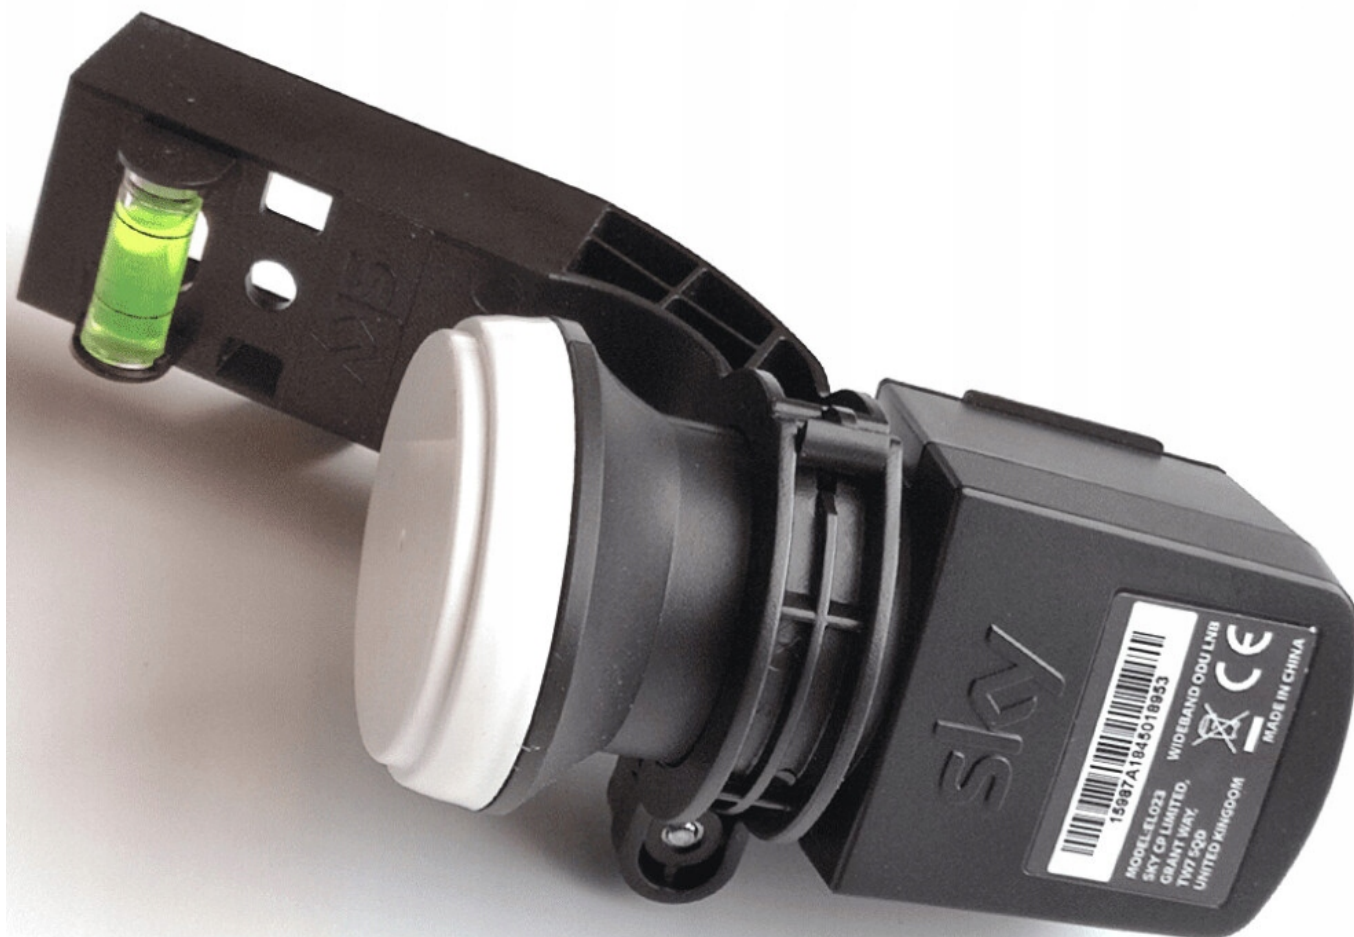

Konwerter pełno zakresowy umożliwia odbiór przekazów satelitarnych w dwóch niezależnych punktach - montowany w ognisku anteny satelitarnej dokonuje przemiany sygnału satelitarnego na niższą częstotliwość dostosowując go do możliwości odbiorczych tunerów TV-SAT. Pozwala na odbiór programów satelitarnych nadawanych z polaryzacją poziomą (H) i pionową (V) - wybór polaryzacji następuje przez podanie napięcia zasilającego z odbiornika sat odpowiednio 18V lub 14V.

Konwerter Wideband LNB 2 drożny EL021 wymaga konfiguracji tunerów satelitarnych w menu dekodera , działa poprawnie z dekodernami:

- SKY Q
- Polsat Evobox
- NC+ ULTRABOX HD
- VU+ UNO 4K SE
- VU+ ULTIMO 4K
- VU+ UNO 4K
- oraz inne z systemem ENIGMA2 (urządzenie musi obsługiwać wideband).