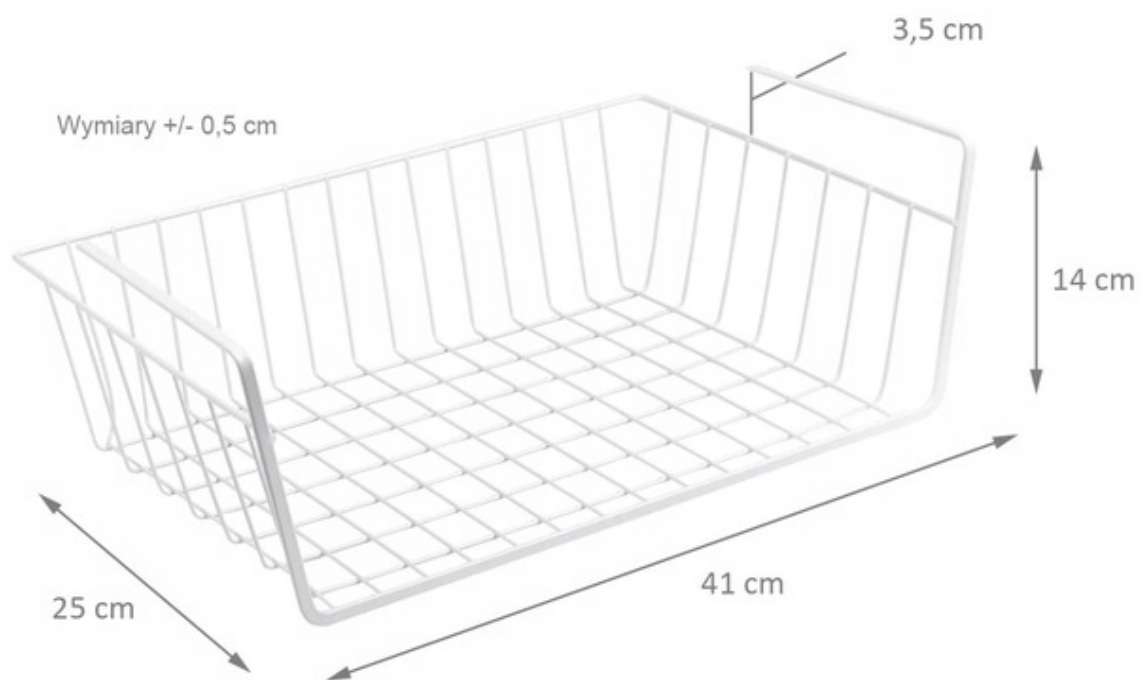

Cena	50,00 zł
Numer katalogowy	4335633008533
Kod producenta	4335633008533
Kod EAN	4335633008533
EAN (GTIN)	4335633008533
Kod producenta	4335633008533
Rodzaj	inny
Producent	Livarno
Głębokość mebla	26
Szerokość mebla	40
Liczba poziomów	1
Wysokość maksymalna	14
Maksymalne obciążenie	2

Opis produktu

Koszyk podwieszany LIVARNO 40 cm to praktyczny element, dzięki któremu lepiej wykorzystasz wolną przestrzeń w szafce. Produkt wykonany jest ze stali, która jest odporna na wilgoć, a także bardzo wytrzymała. Produkt bez problemu zamontujesz wewnątrz szafy/szafki.

Zalety:

- można wykorzystać dodatkową niedostępną wcześniej przestrzeń w szafce czy na zewnątrz bez konieczności zakładania dodatkowej półki
- stylowy dopasuje się do każdego wnętrza
- brak konieczności montowania na stałe
- brak konieczności wiercenia czy przykręcania śrubek
- pojemny
- idealny do dekoracji np. zioła w doniczkach
- łatwy i szybki montaż

Specyfikacja:

- maksymalne obciążenie 2,5
- kolor biały
- wymiary:

wysokość: 14 cm

szerokość: 41 cm

głębokość: 25 cm