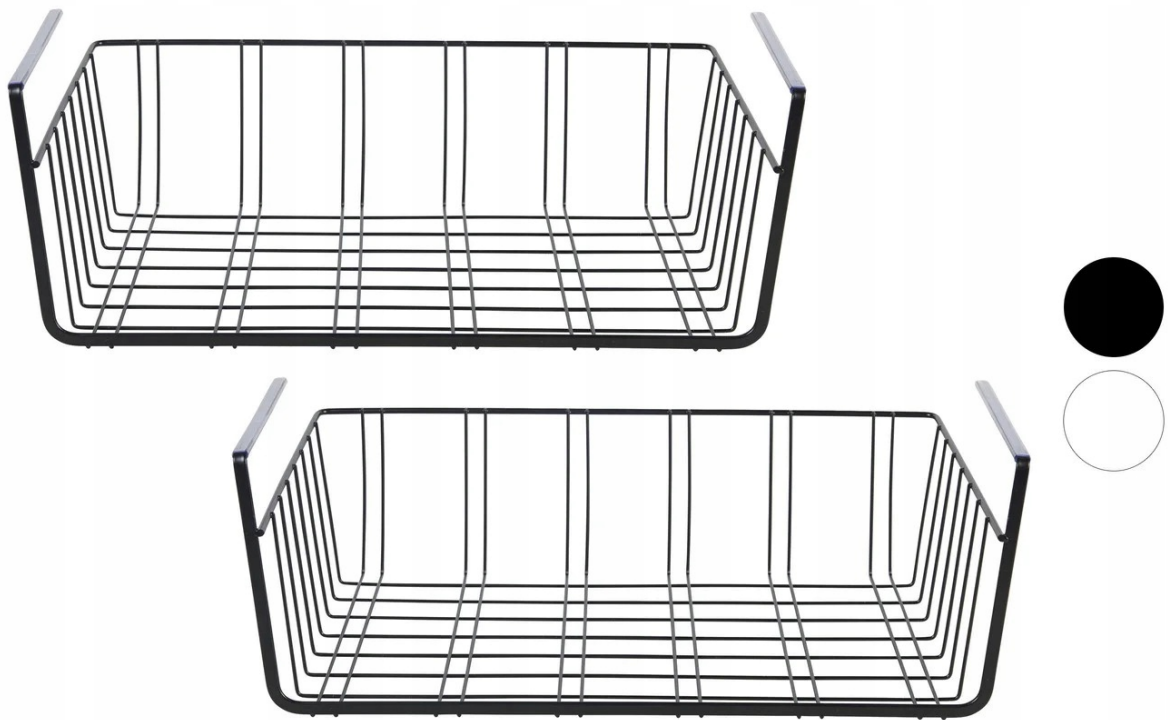

Link do produktu: <https://www.taniosat.pl/kosz-podwieszany-pod-polke-organizer-podwieszany-pod-polke-czarny-2-sztuki-p-13164.html>

Kosz podwieszany pod półkę organizer podwieszany pod półkę czarny 2 sztuki

Opis produktu

Koszyk podwieszany LIVARNO 40 cm to praktyczny element, dzięki któremu lepiej wykorzystasz wolną przestrzeń w szafce. Produkt wykonany jest ze stali, która jest odporna na wilgoć, a także bardzo wytrzymała. Produkt bez problemu zamontujesz wewnątrz szafy/szafki.

Kosz podwieszany pod półkę jest bardzo praktycznym rozwiązaniem. Znajdzie swoje zastosowanie w każdej szafce z półkami i nie tylko. Solidny, wykonany z metalu pozwoli Ci na wykorzystanie dodatkowej przestrzeni w kuchni, pokoju bez konieczności dostawiania dodatkowych szafek czy organizowania dodatkowych półek. Estetyczne wykonanie sprawia, że kosz dobrze się będzie komponował z szafkami w każdym stylu.

Specyfikacja:

- maksymalne obciążenie 2,5
- kolor biały
- wymiary:

wysokość: 14 cm

szerokość: 41 cm

głębokość: 25 cm