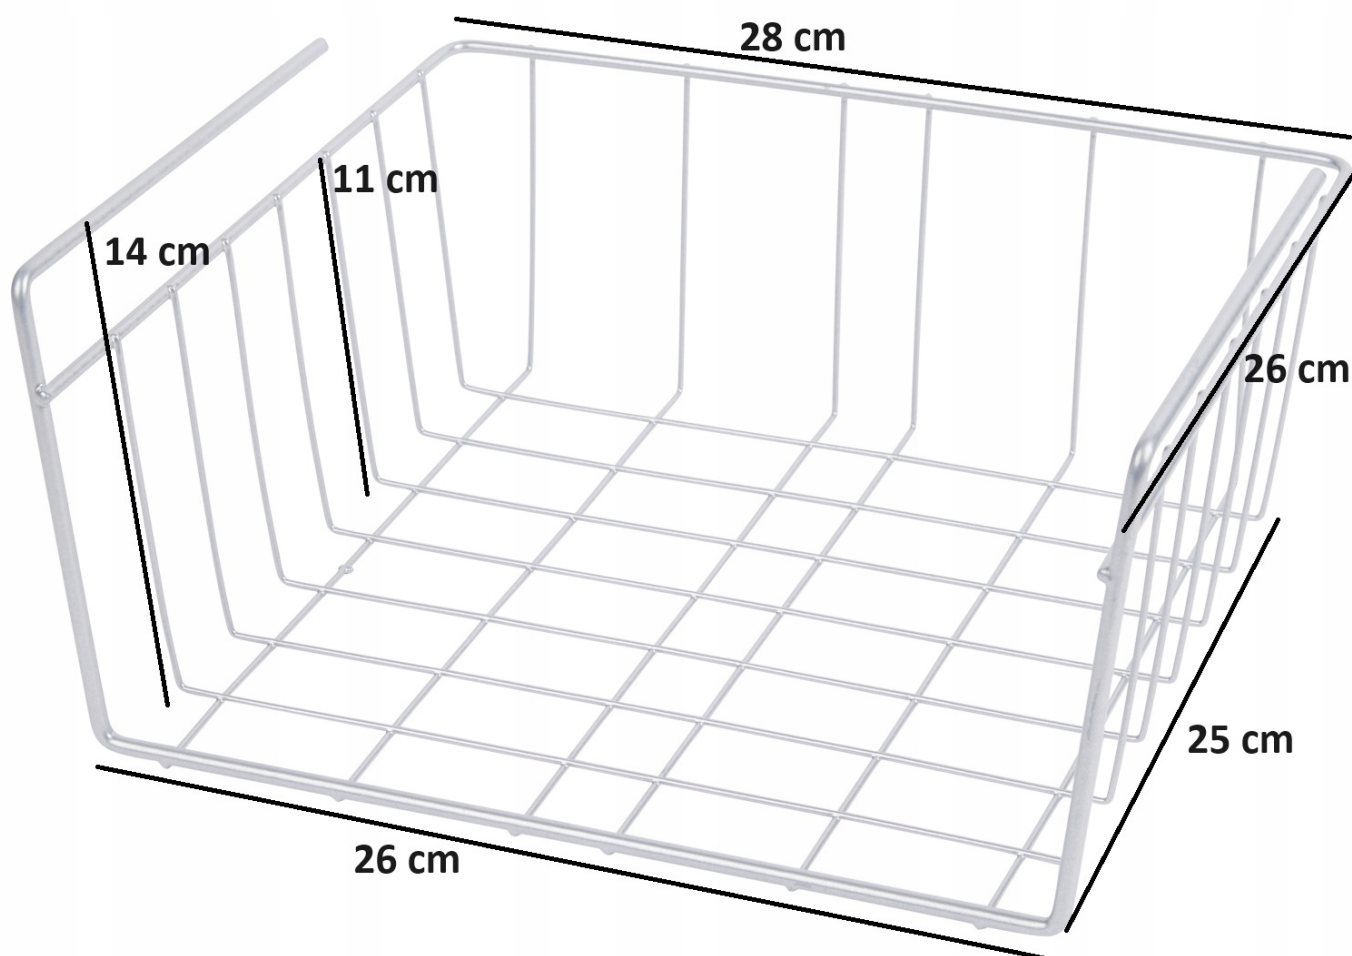

Cechy charakterystyczne

Koszyk jest stworzony, aby ułatwić ci życie, **dzięki specjalnym uchwytom możesz powiesić go na półce**. Jest wykonany z jedynie **ze srebrnej, metalowej kratki**, powoduje to, że jest on bardzo prosty ale i pasuje do wielu wnętrz. Jest idealny do wnętrz w stylu **industrial**. Jego wymiary wnoszą 30 cm x 26 cm x 14 cm

Nadaje się do przechowywania różnych papierów lub nawet i ubrań.

Materiał

Koszyk został wykonany z **metal**, dzięki czemu jest **solidny i stabilny**. Będzie on długo ci służył.

PONIŻEJ ZDJĘCIA POGLĄDOWE