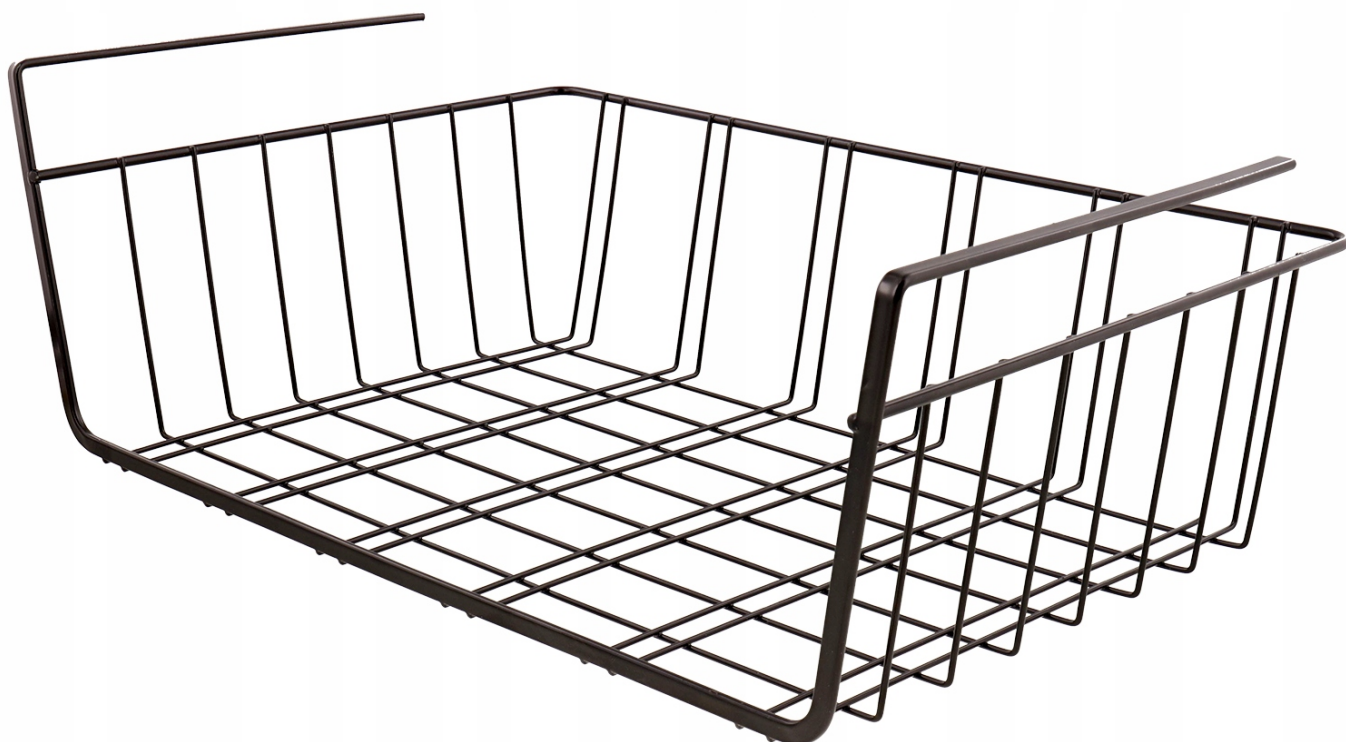

Link do produktu: <https://www.taniosat.pl/koszyk-podwieszany-pod-polke-organizer-metalowy-czarny-do-szafy-5-kg-czarny-p-13901.html>

KOSZYK PODWIESZANY POD PÓŁKĘ ORGANIZER METALOWY CZARNY DO SZAFY 5 KG CZARNY

Łatwy w utrzymaniu czystości.

Dodatkowa przestrzeń do przechowywania.

Wykonany z metalu

Kosz podwieszany pod półkę jest bardzo praktycznym rozwiązaniem.

Znajdzie swoje zastosowanie w każdej szafce z półkami i nie tylko. Solidny, wykonany z metalu pozwoli Ci na wykorzystanie dodatkowej przestrzeni w kuchni, pokoju bez konieczności dostawiania dodatkowych szafek czy organizowania dodatkowych półek.

Estetyczne wykonanie sprawia, że kosz dobrze się będzie komponował z szafkami w każdym stylu

.Dzięki niemu zmieścisz więcej przedmiotów codziennego użytku w szafce. Wykonanie ze stali gwarantuje trwałość oraz estetyczny wygląd.

- **wysokość 15,9 cm**
- **szerokość 42 cm**
- **głębokość 26 cm**
- KOSZYK posiada dwa uchwyty umożliwiające stabilne mocowanie.

Można go wykorzystać również jako schowek na piloty, zaczepiając ją do stolika, do biura dziecięcego na kredki, pisaki itp. oraz do szafek kuchennych, ubraniowych.