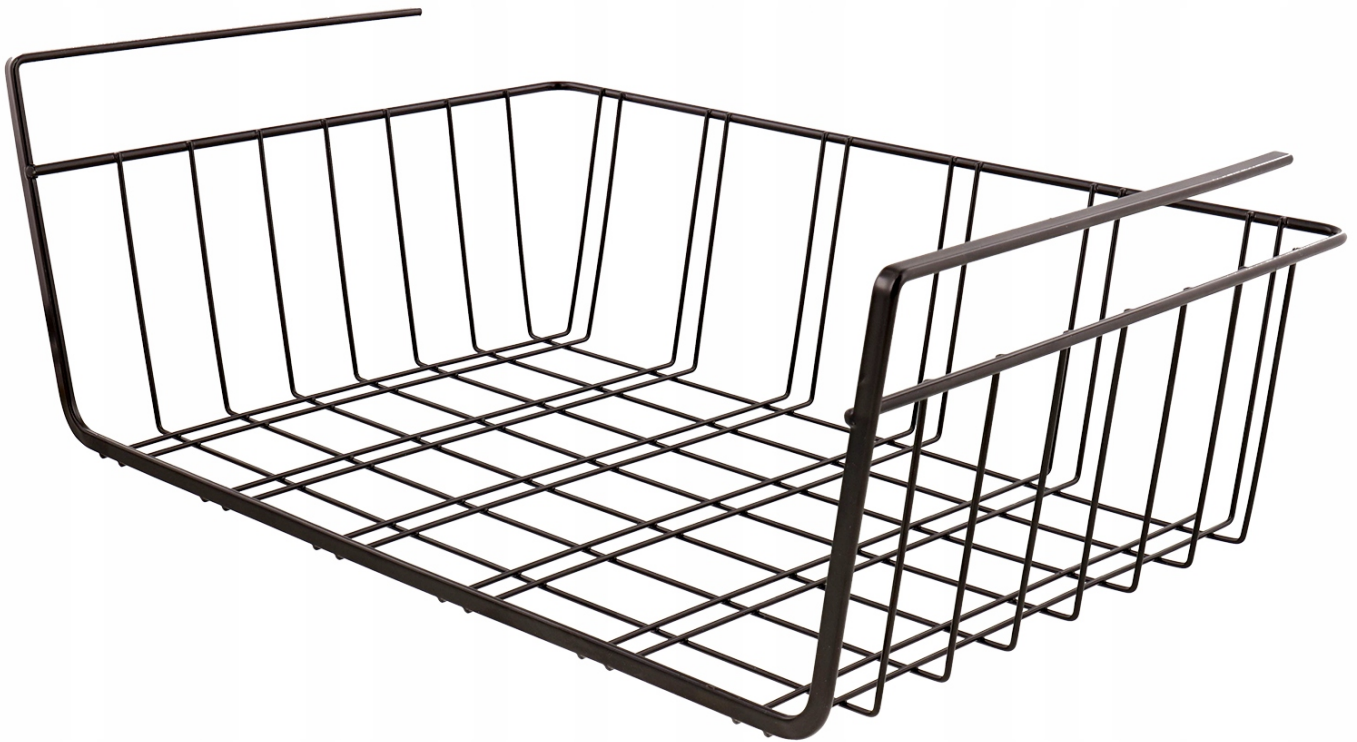

Link do produktu: <https://www.taniosat.pl/koszyk-podwieszany-pod-polke-organizer-metalowy-czarny-do-szafy-5-kg-czarny-p-13901.html>

KOSZYK PODWIESZANY POD PÓŁKĘ ORGANIZER METALOWY CZARNY DO SZAFY 5 KG CZARNY

Opis produktu

Dodatkowe półki, kosze do szafy, mebli kuchennych , łazienkowych

1 szt w KOLORZE CZARNYM

Do szafy, regału, szafek, kuchni, łazienki itd.

- **Kolor CZARNY**
- **1szt**
- **szybki i łatwy montaż bez narzędzi**
- Lekki i wytrzymały.

Łatwy w utrzymaniu czystości.

Dodatkowa przestrzeń do przechowywania.

Wykonany z metalu

Kosz podwieszany pod półkę jest bardzo praktycznym rozwiązaniem.

Znajdzie swoje zastosowanie w każdej szafce z półkami i nie tylko. Solidny, wykonany z metalu pozwoli Ci na wykorzystanie dodatkowej przestrzeni w kuchni, pokoju bez konieczności dostawiania dodatkowych szafek czy organizowania dodatkowych półek.

Estetyczne wykonanie sprawia, że kosz dobrze się będzie komponował z szafkami w każdym stylu

.Dzięki niemu zmieścisz więcej przedmiotów codziennego użytku w szafce. Wykonanie ze stali gwarantuje trwałość oraz estetyczny wygląd.