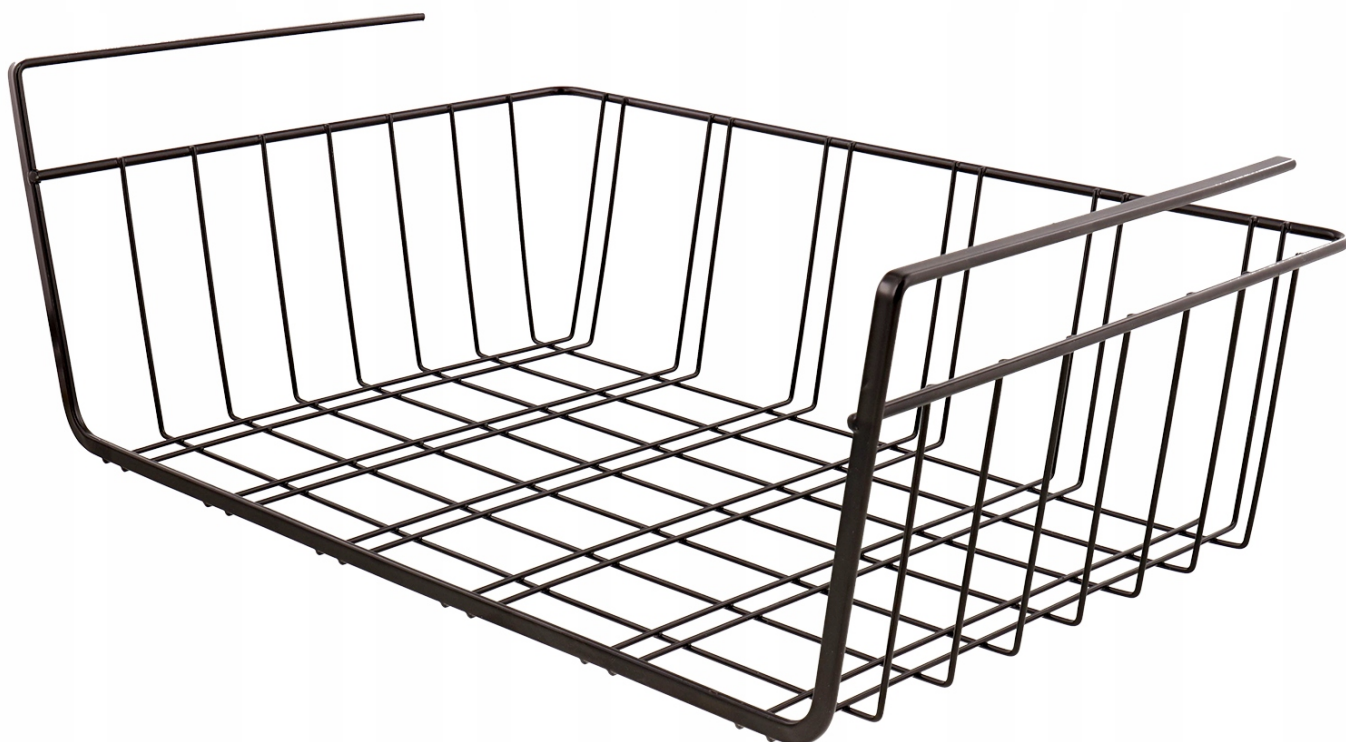

Link do produktu: <https://www.taniosat.pl/koszyk-podwieszany-pod-polke-organizer-metalowy-czarny-do-szafy-5-kg-czarny-p-13901.html>

KOSZYK PODWIESZANY POD PÓŁKĘ ORGANIZER METALOWY CZARNY DO SZAFY 5 KG CZARNY

Opis produktu

Dodatkowe półki, kosze do szafy, mebli kuchennych , łazienkowych

1 szt w KOLORZE CZARNYM

Do szafy, regału, szafek, kuchni, łazienki itd.

- **Kolor CZARNY**
- **1szt**
- **szybki i łatwy montaż bez narzędzi**
- Lekki i wytrzymały.

Łatwy w utrzymaniu czystości.

Dodatkowa przestrzeń do przechowywania.

Wykonany z metalu

Kosz podwieszany pod półkę jest bardzo praktycznym rozwiązaniem.

Znajdzie swoje zastosowanie w każdej szafce z półkami i nie tylko. Solidny, wykonany z metalu pozwoli Ci na wykorzystanie dodatkowej przestrzeni w kuchni, pokoju bez konieczności dostawiania dodatkowych szafek czy organizowania dodatkowych półek.

Estetyczne wykonanie sprawia, że kosz dobrze się będzie komponował z szafkami w każdym stylu

.Dzięki niemu zmieścisz więcej przedmiotów codziennego użytku w szafce. Wykonanie ze stali gwarantuje trwałość oraz estetyczny wygląd.