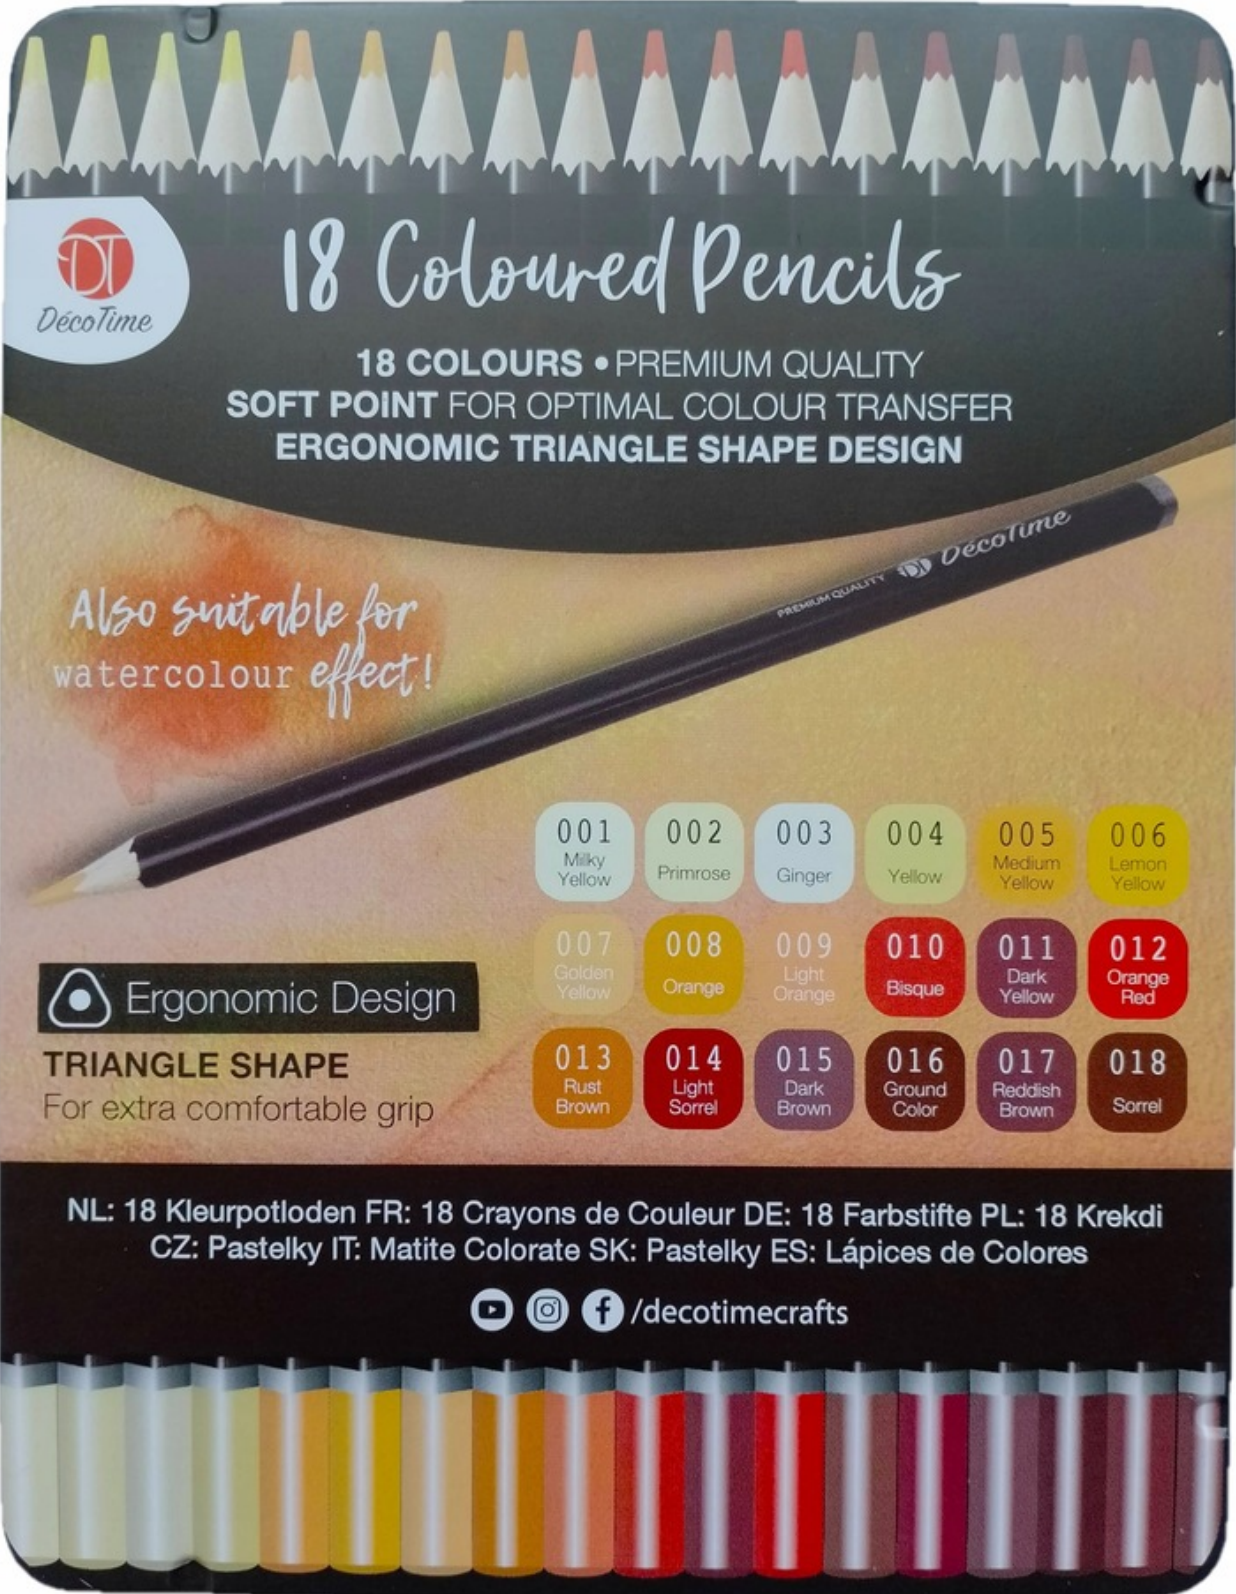

## Kredki ołówkowe trójkątne kolorowe AVEC zestaw 150 szt 3 organizery+puszka

Cena	<b>88,88 zł</b>
Numer katalogowy	<b>3208531cs</b>
Kod producenta	<b>3208531cs</b>
Kod EAN	<b>8715275531099</b>
EAN (GTIN)	<b>8715275531099</b>
Kod producenta	<b>3208531cs</b>
Marka	<b>Avec</b>
Waga produktu z opakowaniem jednostkowym	<b>0.4</b>
Kolor	<b>biały</b>
Rodzaj	<b>ołówkowe</b>
Płeć	<b>chłopcy</b>
Liczba sztuk w zestawie	<b>150</b>
Bohater / Bajka / Licencja	<b>brak</b>

## Zestaw profesjonalnych 150 kredek firmy AVEC

- **Megaopakowanie kredek w poręcznej puszcze do przechowywania**
- 150 kredek w zestawie
- zamknięte w metalowej kasetce (pudełku)
- wszystkie kolory są bardzo jasne, czyste i nasycone
- mają intensywne kolory i nie trzeba wiele wysiłku, żeby uzyskać ładną, równomierną warstwę w mocnym odcieniu na papierze.
- dobrze się mieszają ze sobą i pozwalają na nakładanie przynajmniej kilku warstw.
- kredki są polakierowane na matową czerń, z kolorowymi końcówkami określającymi barwę grafitu.
- drewno kredek bez skaz i nie wkręca się w temperówkę,
- grafit miękki, ale kredki nie są tłuste

# 18 Coloured Pencils

**18 COLOURS • PREMIUM QUALITY**  
**SOFT POINT FOR OPTIMAL COLOUR TRANSFER**  
**ERGONOMIC TRIANGLE SHAPE DESIGN**

*Also suitable for  
watercolour effect!*

Ergonomic Design

**TRIANGLE SHAPE**  
For extra comfortable grip

# 18 Coloured Pencils

18 COLOURS • PREMIUM QUALITY  
SOFT POINT FOR OPTIMAL COLOUR TRANSFER  
ERGONOMIC TRIANGLE SHAPE DESIGN

Also suitable for watercolour effect!

001 Milk Yellow	002 Primrose	003 Ginger	004 Yellow	005 Medium Yellow	006 Lemon Yellow
007 Golden Yellow	008 Orange	009 Light Orange	010 Bisque	011 Dark Yellow	012 Orange Red
013 Rust Brown	014 Light Sorrel	015 Dark Brown	016 Ground Color	017 Reddish Brown	018 Sorrel