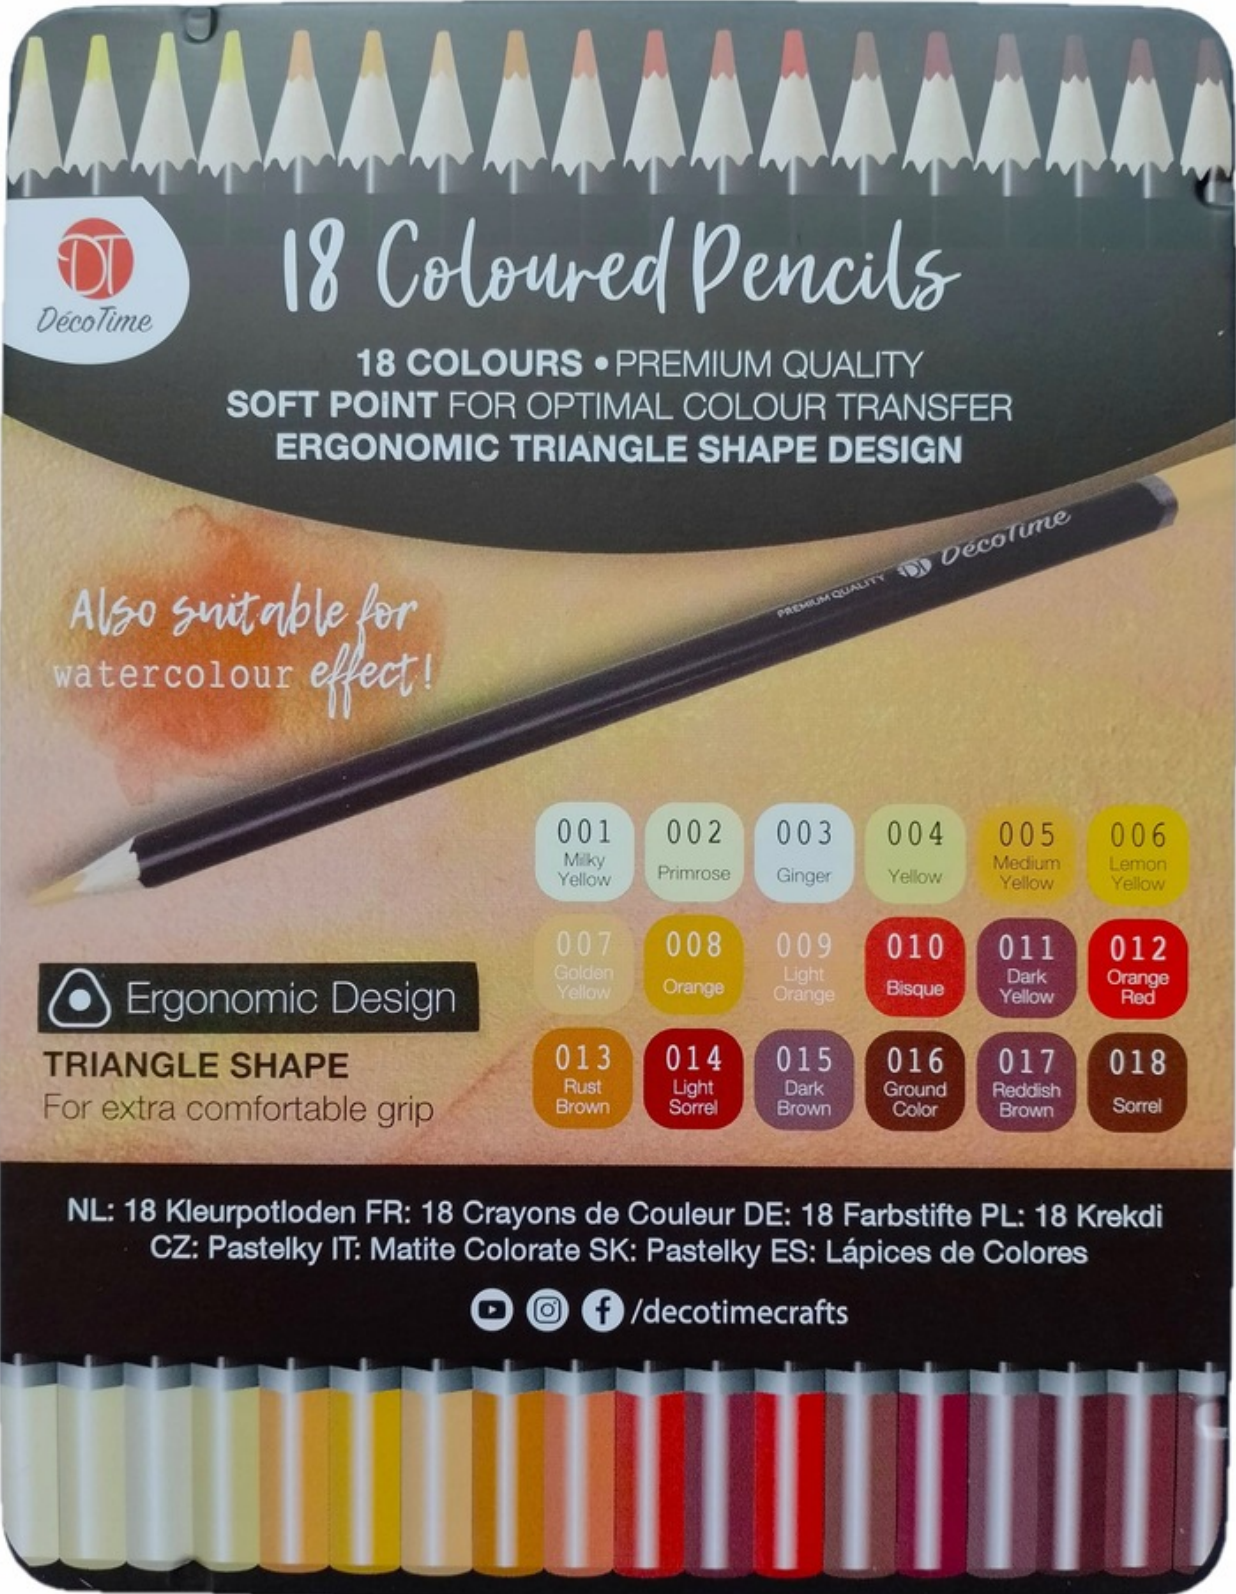

Dane aktualne na dzień: 18-04-2026 15:11

Link do produktu: <https://www.taniosat.pl/kredki-olowkowe-trojkatne-kolorowe-decotime-zestaw-kredki-18-sztuk-001-018-p-5876.html>

KREDKI ołówkowe trójkątne kolorowe DecoTime zestaw kredki 18 sztuk 001-018

Cena	499,99 zł
Numer katalogowy	2574763
Kod producenta	2574763
Kod EAN	8717438474144
EAN (GTIN)	8717438474144
Kod producenta	2574763
Marka	DecoTime
Waga produktu z opakowaniem jednostkowym	0.2
Kolor	Odcienie brązu i beżu
Rodzaj	ołówkowe
Płeć	chłopcy
Liczba sztuk w zestawie	18
Bohater	brak

Opis produktu

18 Coloured Pencils

18 COLOURS • PREMIUM QUALITY
SOFT POINT FOR OPTIMAL COLOUR TRANSFER
ERGONOMIC TRIANGLE SHAPE DESIGN

Also suitable for
watercolour effect!

 Ergonomic Design

TRIANGLE SHAPE
For extra comfortable grip

- klasa premium
- 18 kredek w zestawie
- numery kolorów od 001 do 018
- zamknięte w metalowej kasetce (pudełku)
- wszystkie kolory są bardzo jasne, czyste i nasycone
- mają intensywne kolory i nie trzeba wiele wysiłku, żeby uzyskać ładną, równomierną warstwę w mocnym odcieniu na papierze.
- dobrze się mieszają ze sobą i pozwalają na nakładanie przynajmniej kilku warstw.
- kredki mają sześciokątny przekrój i są polakierowane na matową czerń, z kolorowymi końcówkami określającymi barwę grafitu.
- drewno kredek bez skaz i nie wkręca się w temperówkę,
- grafit miękki, ale kredki nie są tłuste