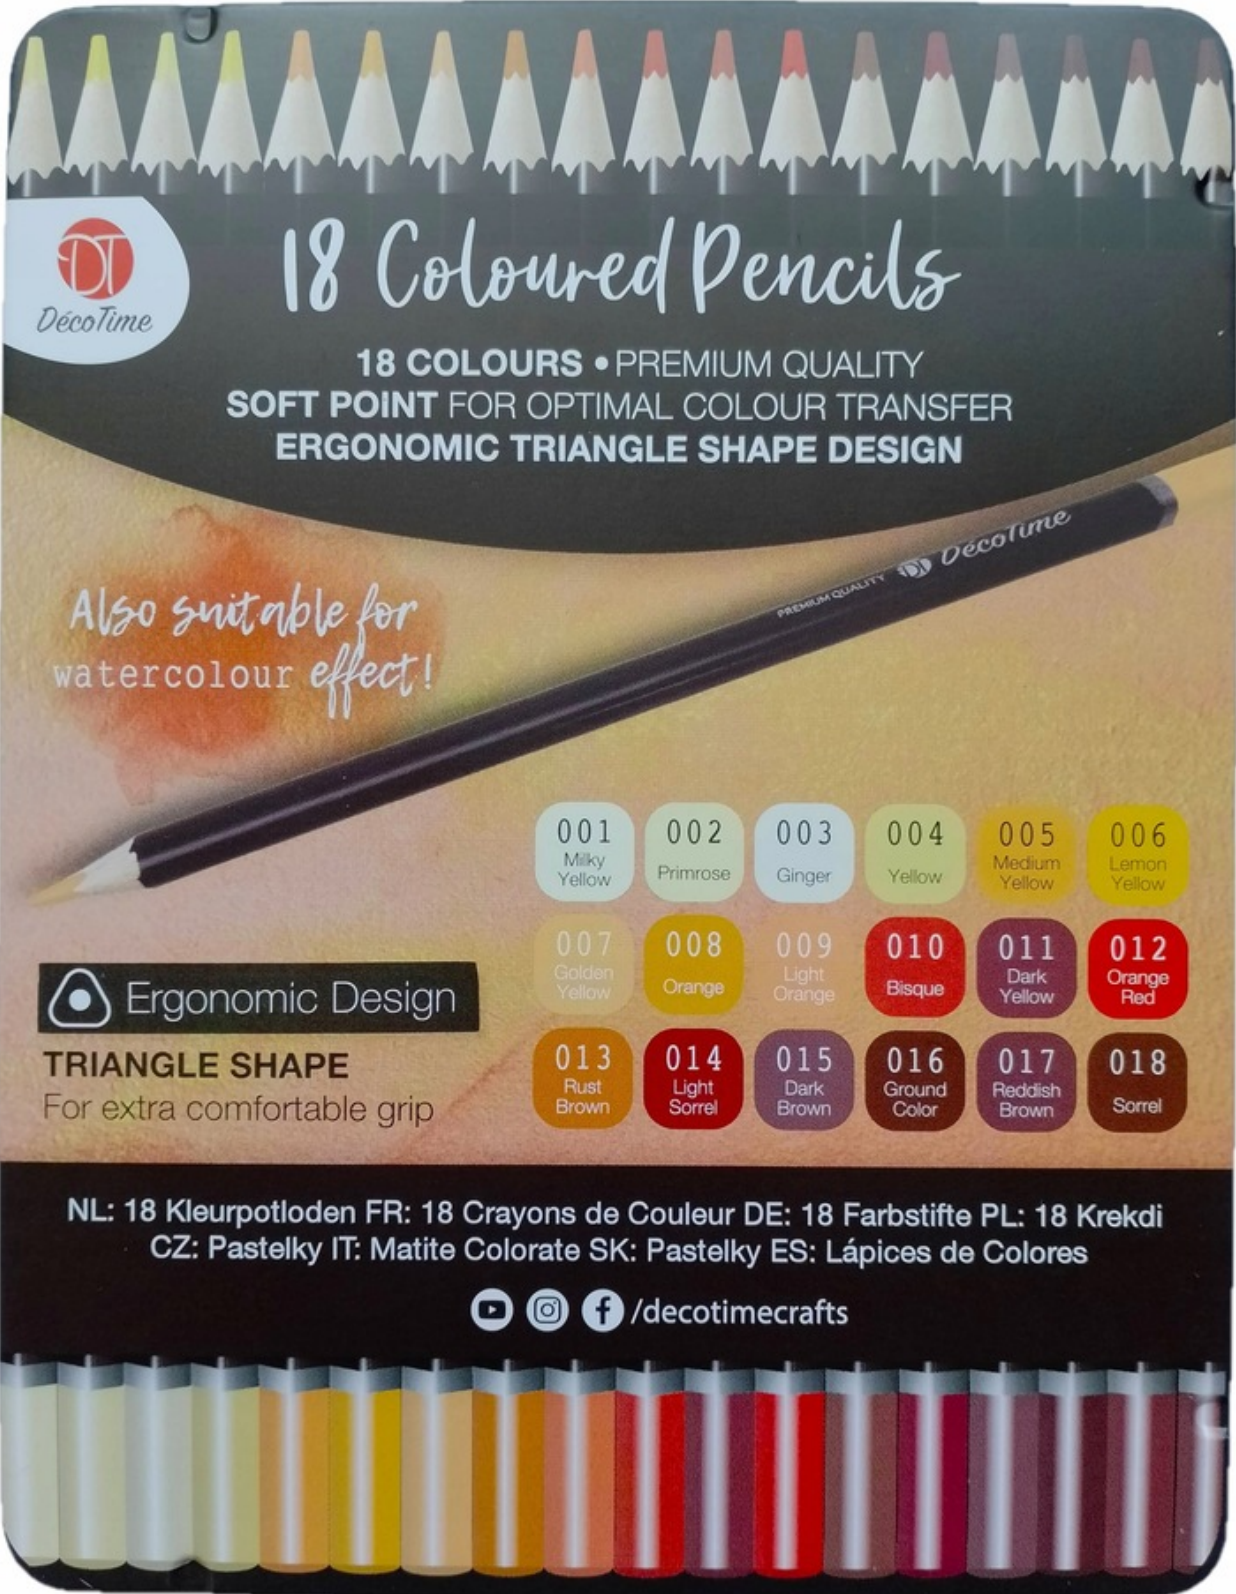

Cena	499,99 zł
Numer katalogowy	2574763
Kod producenta	2574763
Kod EAN	8717438474144
EAN (GTIN)	8717438474144
Kod producenta	2574763
Marka	DecoTime
Waga produktu z opakowaniem jednostkowym	0.2
Kolor	Odcienie brązu i beżu
Rodzaj	ołówkowe
Płeć	chłopcy
Liczba sztuk w zestawie	18
Bohater	brak

Opis produktu

18 Coloured Pencils

18 COLOURS • PREMIUM QUALITY
SOFT POINT FOR OPTIMAL COLOUR TRANSFER
ERGONOMIC TRIANGLE SHAPE DESIGN

Also suitable for
watercolour effect!

 Ergonomic Design

TRIANGLE SHAPE
For extra comfortable grip

- klasa premium
- 18 kredek w zestawie
- numery kolorów od 001 do 018
- zamknięte w metalowej kasetce (pudełku)
- wszystkie kolory są bardzo jasne, czyste i nasycone
- mają intensywne kolory i nie trzeba wiele wysiłku, żeby uzyskać ładną, równomierną warstwę w mocnym odcieniu na papierze.
- dobrze się mieszają ze sobą i pozwalają na nakładanie przynajmniej kilku warstw.
- kredki mają sześciokątny przekrój i są polakierowane na matową czerń, z kolorowymi końcówkami określającymi barwę grafitu.
- drewno kredek bez skaz i nie wkręca się w temperówkę,
- grafit miękki, ale kredki nie są tłuste

18 Coloured Pencils

18 COLOURS • PREMIUM QUALITY
SOFT POINT FOR OPTIMAL COLOUR TRANSFER
ERGONOMIC TRIANGLE SHAPE DESIGN

*Also suitable for
watercolour effect!*

 Ergonomic Design

TRIANGLE SHAPE
For extra comfortable grip