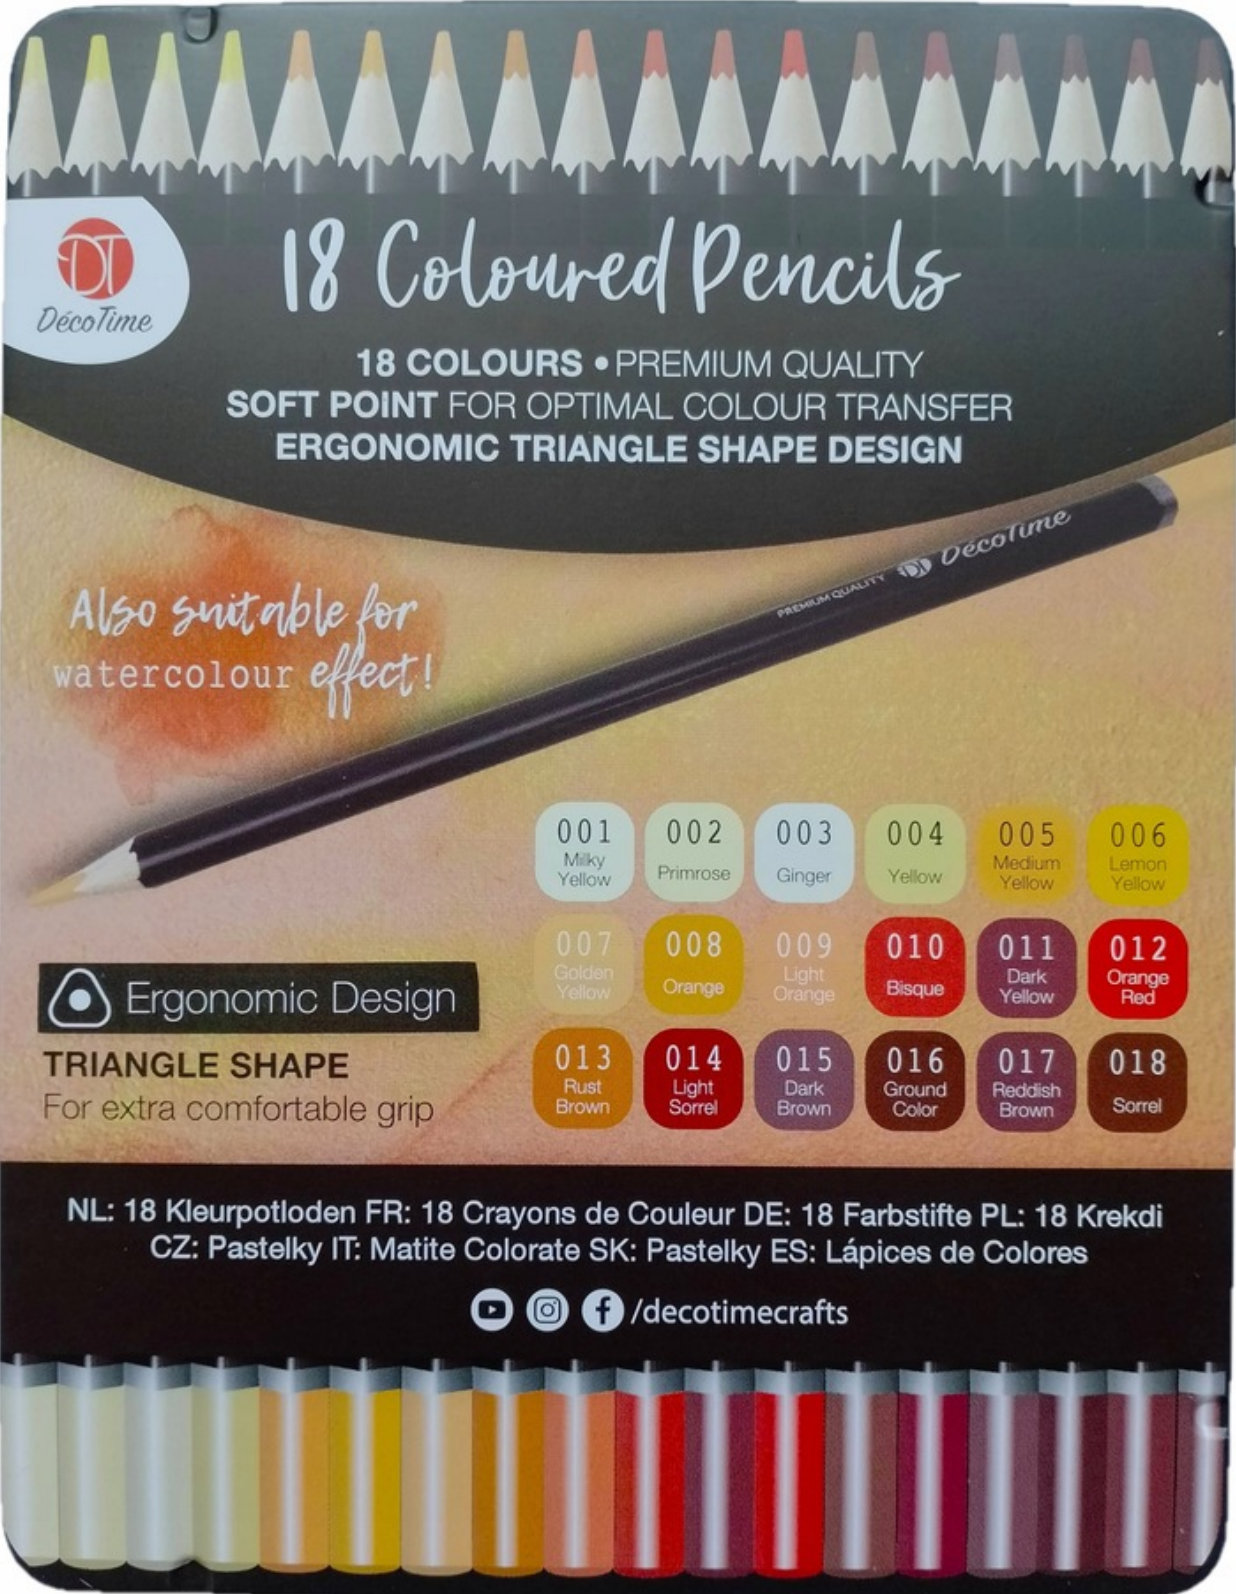

## KREDKI ołówkowe trójkątne kolorowe DecoTime zestaw kredek 18 sztuk 019-036

Cena	<b>18,00 zł</b>
Numer katalogowy	<b>2574763</b>
Kod producenta	<b>2574763</b>
Kod EAN	<b>8717438474151</b>
EAN (GTIN)	<b>8717438474151</b>
Kod producenta	<b>2574763</b>
Marka	<b>DecoTime</b>
Waga produktu z opakowaniem jednostkowym	<b>0.2</b>
Kolor	<b>Odcienie czerwieni</b>
Rodzaj	<b>ołówkowe</b>
Płeć	<b>chłopcy</b>
Liczba sztuk w zestawie	<b>18</b>
Bohater	<b>brak</b>

## Zestaw profesjonalnych 18 kredek firmy DecoTime

- klasa premium
- 18 kredek w zestawie
- numery kolorów od 019 do 036
- zamknięte w metalowej kasetce (pudełku)
- wszystkie kolory są bardzo jasne, czyste i nasycone
- mają intensywne kolory i nie trzeba wiele wysiłku, żeby uzyskać ładną, równomierną warstwę w mocnym odcieniu na papierze.
- dobrze się mieszają ze sobą i pozwalają na nakładanie przynajmniej kilku warstw.
- kredki mają sześciokątny przekrój i są polakierowane na matową czern, z kolorowymi końcówkami określającymi barwę grafitu.
- drewno kredek bez skaz i nie wkręca się w temperówkę,
- grafit miękki, ale kredki nie są tłuste

### Wymiary każdego pudełka

- Wysokość: 19 cm
- Szerokość: 14,5 cm
- Głębokość: 1 cm

**Serdecznie polecamy zakup oferowanego zestawu, będzie to wspaniały prezent dla każdej obdarowywanej osoby i zapewni wiele godzin przyjemności z korzystania z kredek.**

# 18 Coloured Pencils

**18 COLOURS • PREMIUM QUALITY**  
**SOFT POINT FOR OPTIMAL COLOUR TRANSFER**  
**ERGONOMIC TRIANGLE SHAPE DESIGN**

*Also suitable for watercolour effect!*

**Ergonomic Design**

**TRIANGLE SHAPE**  
 For extra comfortable grip