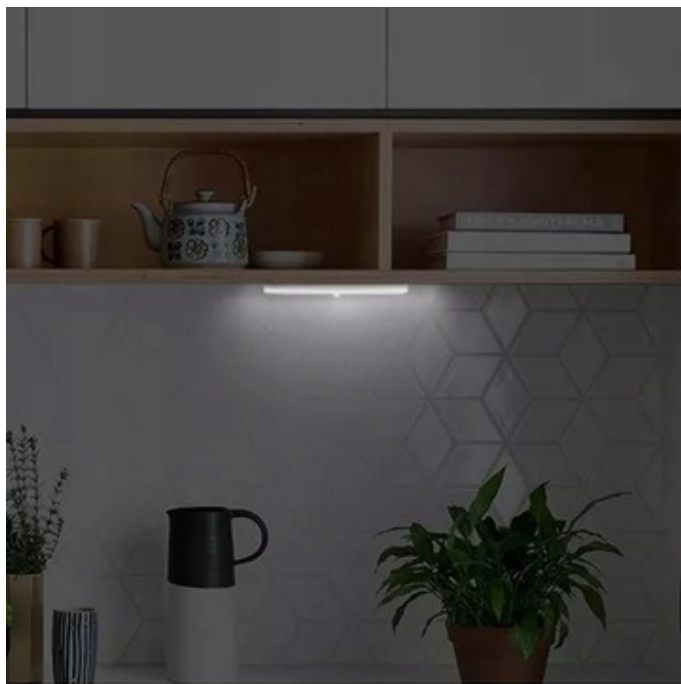

Link do produktu: <https://www.taniosat.pl/lampa-do-szafy-szuflad-garderoby-na-magnes-5-diod-led-zasilanie-bateryjne-p-7995.html>

Lampa do szafy szuflad garderoby na magnes 5 diod LED zasilanie bateryjne

- Do zamontowania na ścianie lub półce.

Idealnie sprawdzi się do oświetlenia :

- wnętrza szafy ,
- szuflady ,
- garderoby,
- spiżarni
- korytarza,
- łazienki,
- piwnicy,
- czy schodów.

Lampkę montujemy na dołączonej taśmie samoprzylepnej lub na magnesie. Lampka po wykryciu ruchu świeci przez 15 sekund, po czym automatycznie się wyłącza. Lampka nie zadziała w dzień.