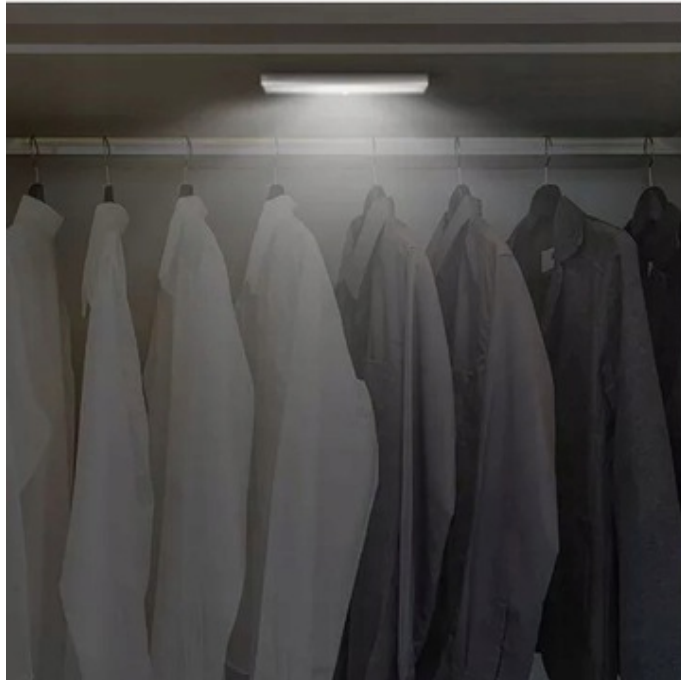

Opis produktu

LAMPA SZAFKOWA z czujnikiem ruchu 5 LED zasilanie bateryjne

Szybkie i łatwe oświetlenie wszelkich przestrzeni bez wiercenia,
bez uszkodzania ścian
i bez konieczności stosowania kabli!

Lampka LED na baterie, listwa z wbudowanym czujnikiem ruchu i zmierzchu.

- Do zamontowania na ścianie lub półce.

Idealnie sprawdzi się do oświetlenia :

- wnętrza szafy ,
- szuflady ,
- garderoby,
- spiżarni
- korytarza,
- łazienki,
- piwnicy,
- czy schodów.

Lampkę montujemy na dołączonej taśmie samoprzylepnej lub na magnesie. Lampka po wykryciu ruchu świeci przez 15 sekund, po czym automatycznie się wyłącza. Lampka nie zadziała w dzień.