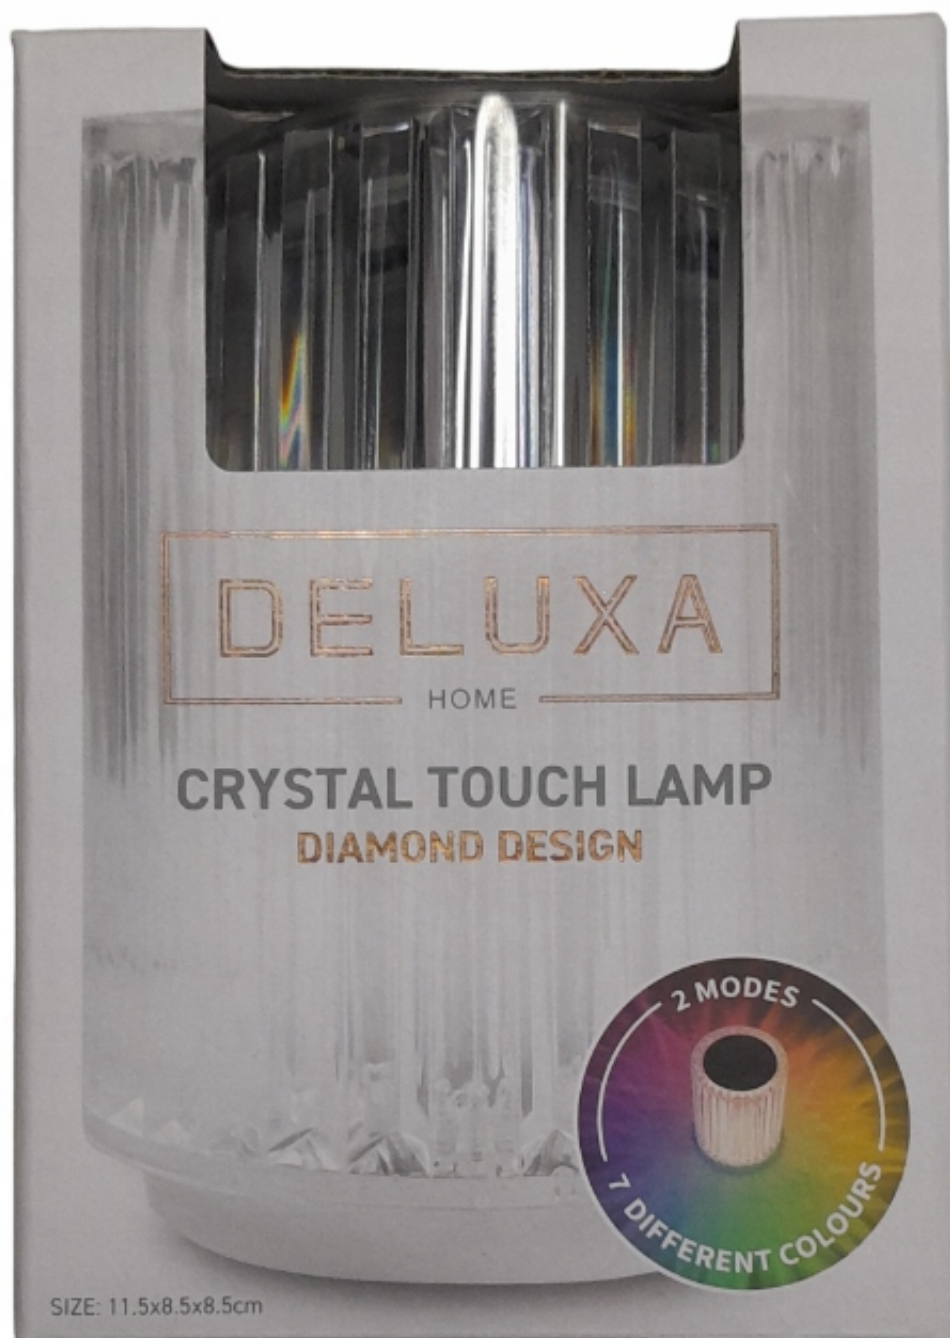

Link do produktu: <https://www.taniosat.pl/lampa-lampka-krysztalowa-dotykowa-deluxa-7-roznych-kolorow-diamond-jasna-p-13220.html>

LAMPA LAMPKA KRYSZTAŁOWA DOTYKOWA DELUXA 7 RÓŻNYCH KOLORÓW DIAMOND JASNA

Cena	40,50 zł
Numer katalogowy	8711568087052
Kod producenta	8711568087052
Kod EAN	8711568087052
EAN (GTIN)	8711568087052
Kod producenta	8711568087052
Marka	Deluxa
Zasilanie	bateryjne
Waga produktu z opakowaniem jednostkowym	0
Kolor	przezroczysty
Klasa efektywności energetycznej	A
Kolekcja	#5508
Długość/wysokość	21
Rodzaj gwintu	zintegrowane źródło LED

Opis produktu

LAMPA KRYSZTAŁOWA DOTYKOWA

LED DELUXA

Kryształowa lampa to coś dla miłośników elegancji - **idealnie wpasuje się w nowoczesne wnętrza, czy w wystrój prestiżowego lokalu.**

Posiada 7 różnych kolorów wybieranych poprzez dotyk przełącznika na czubku.

Specyfikacja towaru:

- Tryb przełączania: przełącznik dotykowy.
- Temperatura barwowa: 7 kolorów przyciemniania światła.
- Ściemnianie: mocne światło, słabe światło regulowane (może być używane jako oświetlenie otoczenia)
- **Wymiary:**
- wysokość: 21cm.
- średnica: 9cm.