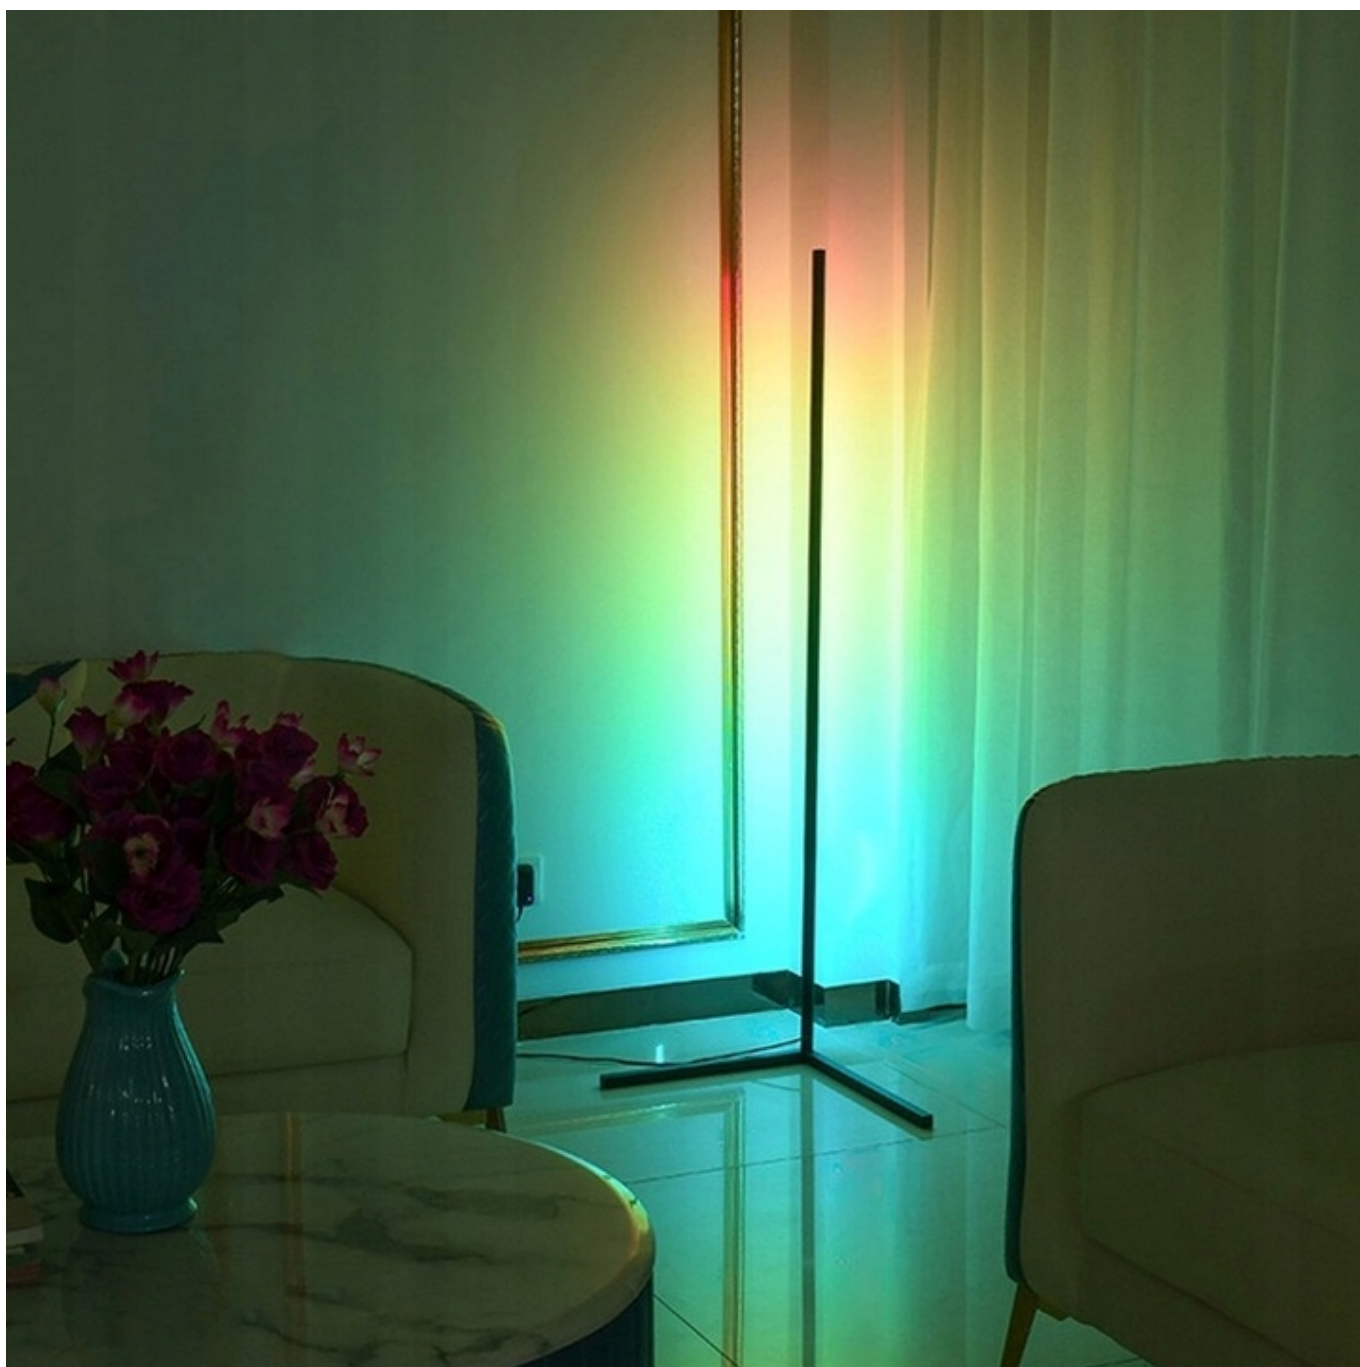

Jedna lampa – paleta możliwości!

To, co wyróżnia naszą lampę to jej **wszelchnonność zastosowania i możliwości.**, może być wykorzystana do dekoracji salonu, jadalni, pokoju dziecka, no i przede wszystkim jako główny element domowych imprez.