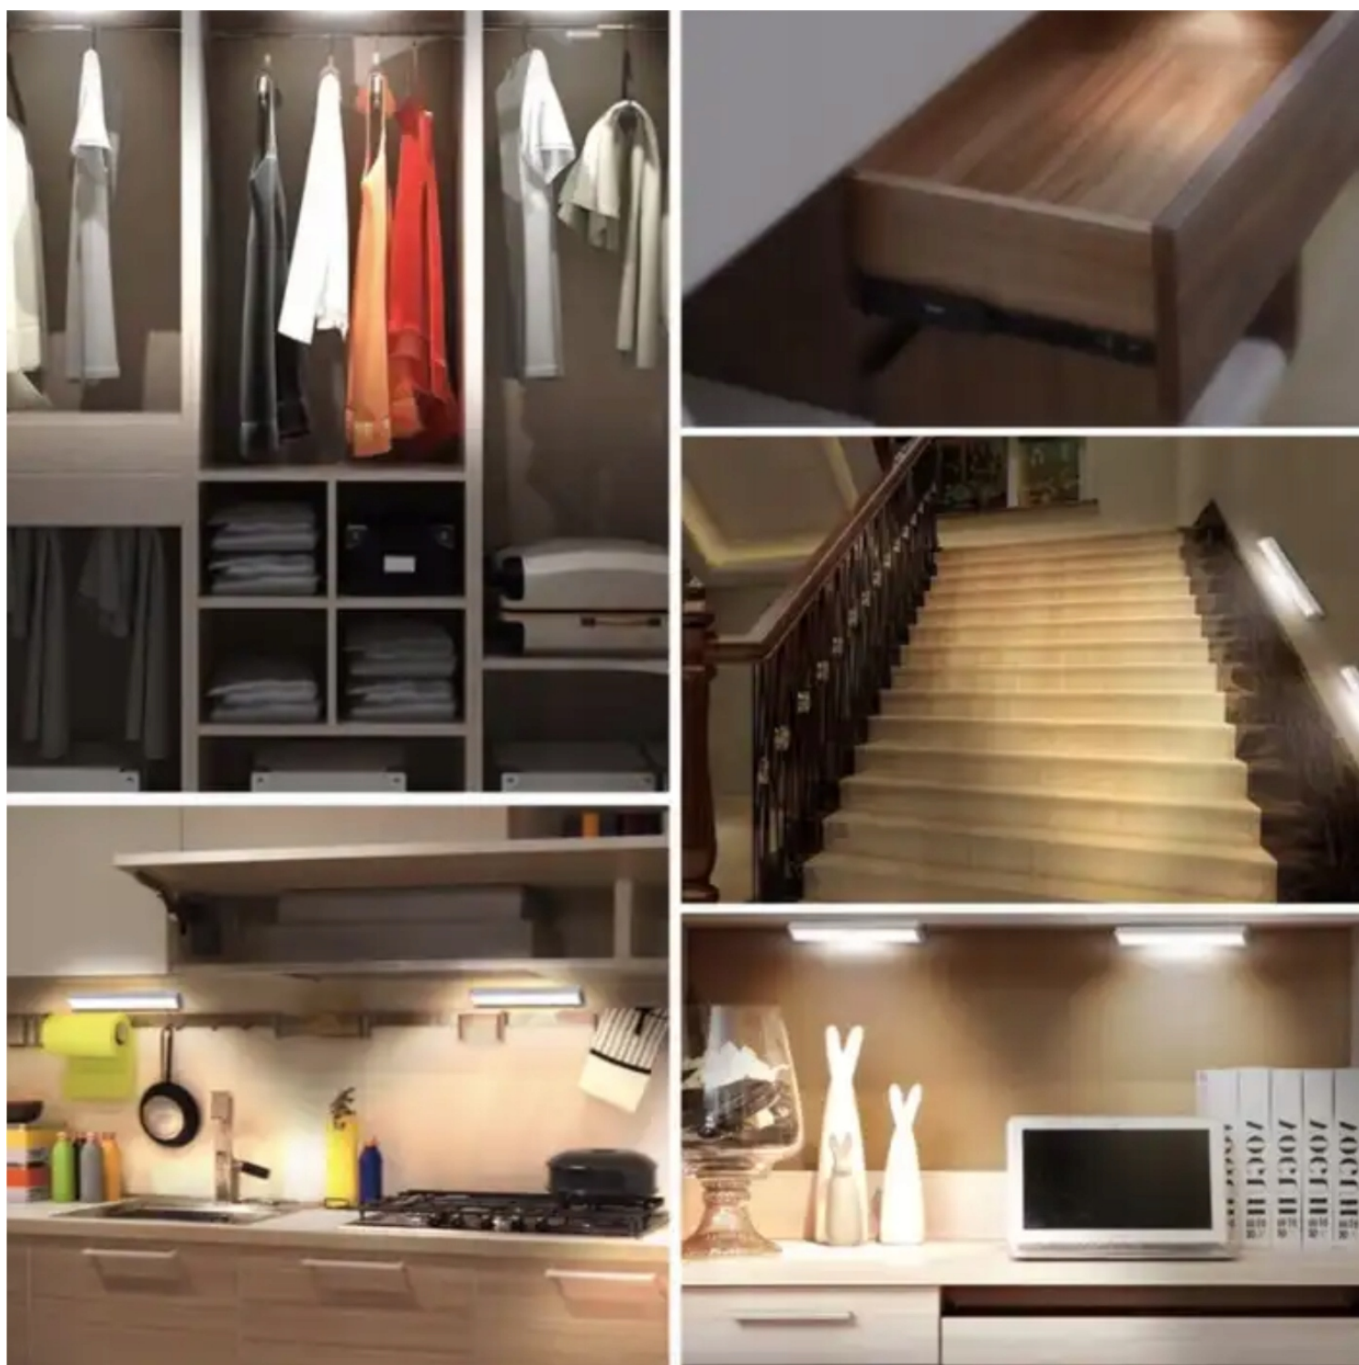

Korzyści:

- → **Łatwa instalacja:** Brak konieczności prowadzenia kabli – idealne rozwiązanie dla każdej przestrzeni.
- → **Oszczędność energii:** Dzięki czujnikowi ruchu lampa działa tylko wtedy, gdy jest potrzebna.
- → **Wielofunkcyjność:** Doskonała do szafy, sejf, garderoby, biura lub kuchni.
- → **Nowoczesny design:** Elegancki wygląd dopasuje się do każdego wnętrza.
- → **Wygodne ładowanie:** Akumulator z możliwością ładowania przez USB-C to praktyczne i ekologiczne rozwiązanie.
- → **Dostosowanie światła:** Wybierz między ciepłym białym a białym światłem, aby dopasować oświetlenie do swoich potrzeb.