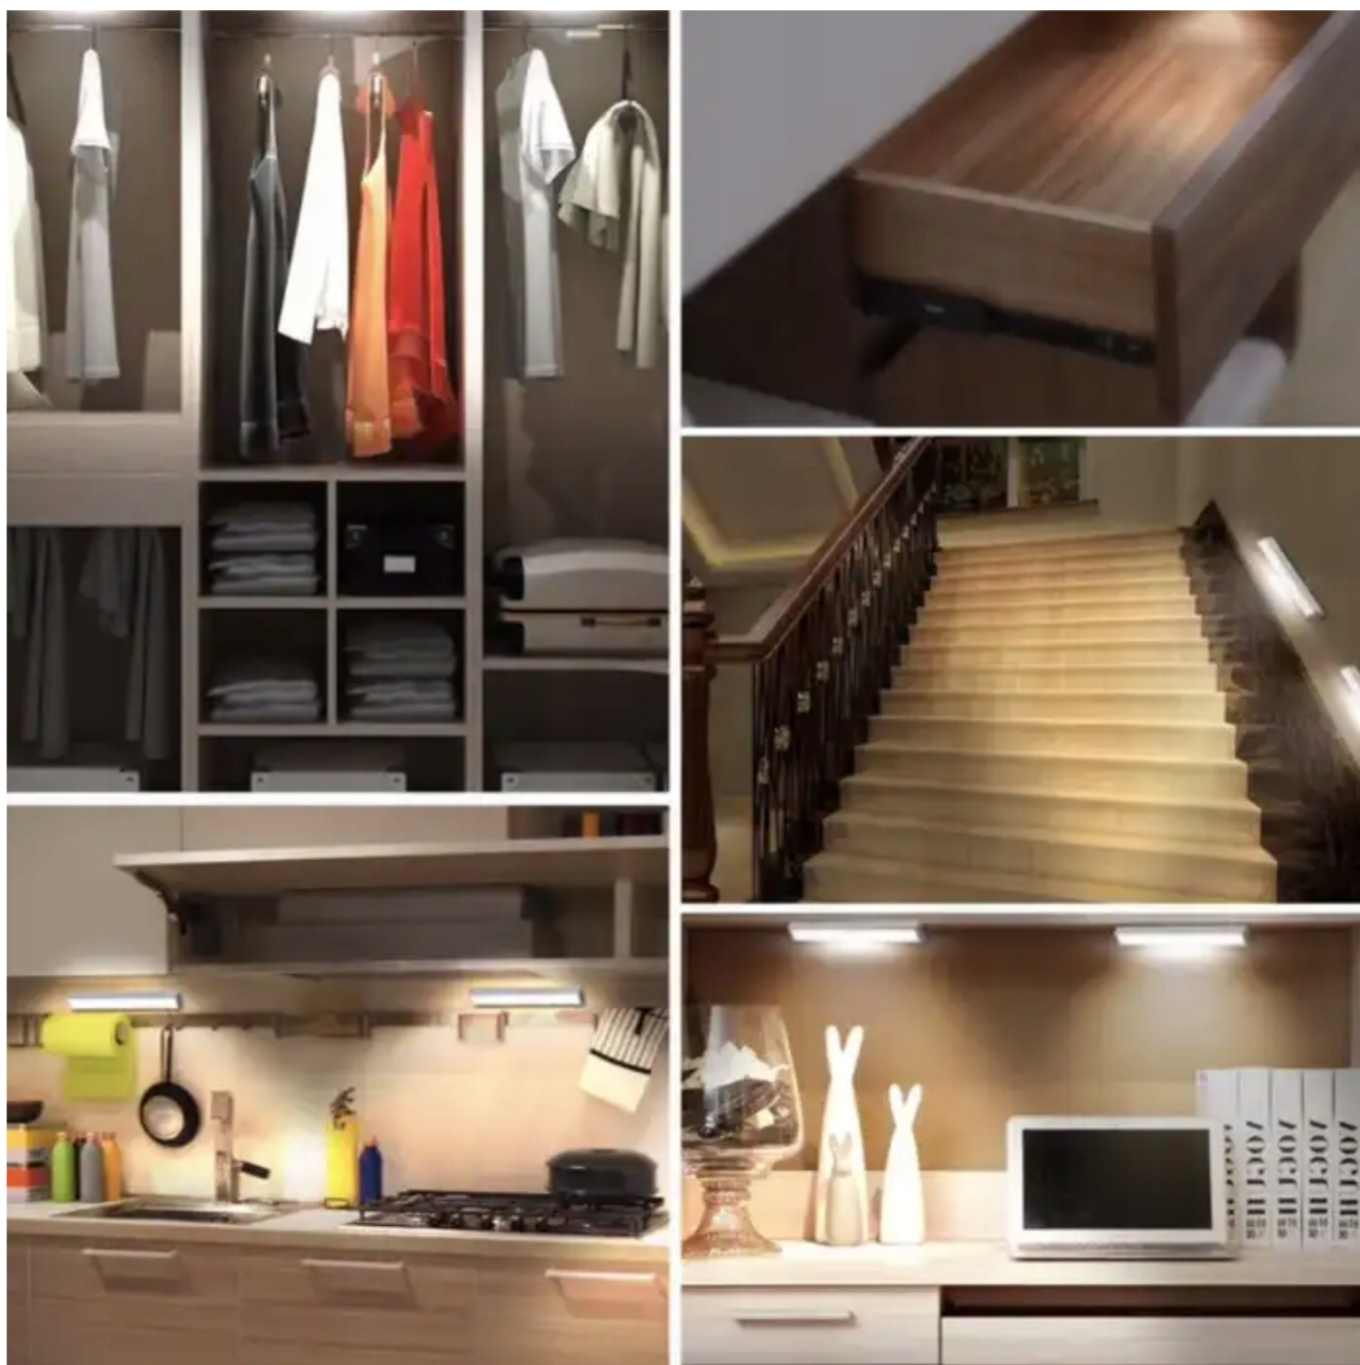

Korzyści:

- → **Łatwa instalacja:** Brak konieczności prowadzenia kabli – idealne rozwiązanie dla każdej przestrzeni.
- → **Oszczędność energii:** Dzięki czujnikowi ruchu lampa działa tylko wtedy, gdy jest potrzebna.
- → **Wielofunkcyjność:** Doskonała do szafy, sejf, garderoby, biura lub kuchni.
- → **Nowoczesny design:** Elegancki wygląd dopasuje się do każdego wnętrza.
- → **Wygodne ładowanie:** Akumulator z możliwością ładowania przez USB-C to praktyczne i ekologiczne rozwiązanie.
- → **Dostosowanie światła:** Wybierz między ciepłym białym a białym światłem, aby dopasować oświetlenie do swoich potrzeb.