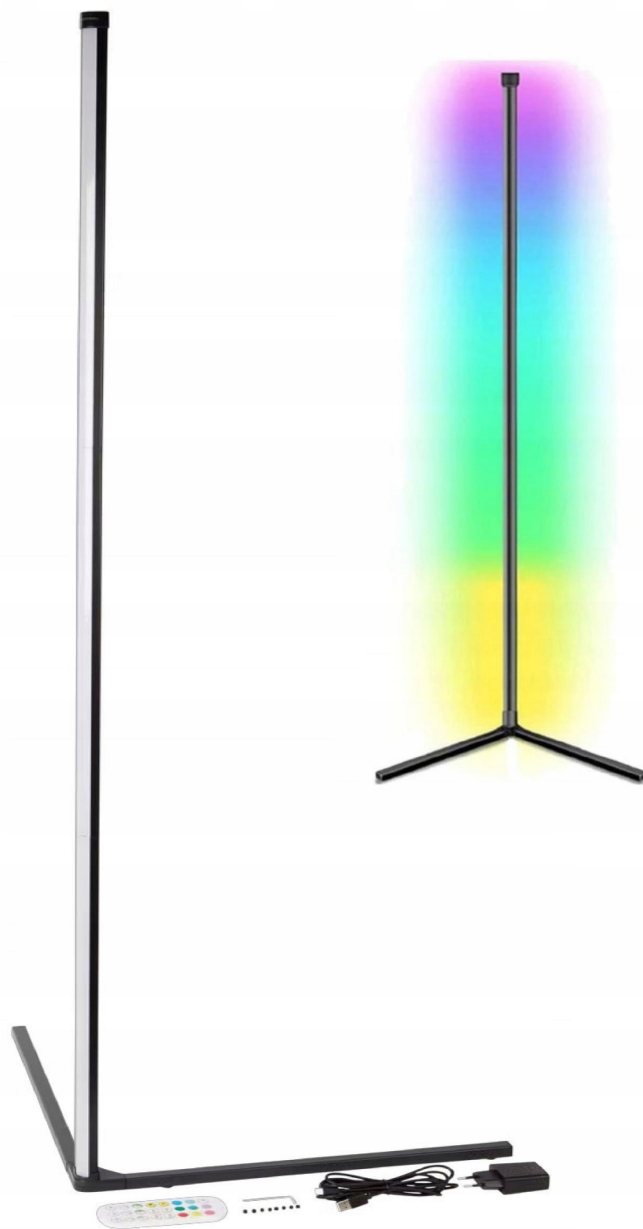

Link do produktu: <https://www.taniosat.pl/lampa-podlogowa-narozna-led-grundig-rgb-music-sensor-140cm-pilot-zestaw-p-12090.html>

## LAMPA PODŁOGOWA NAROŻNA LED GRUNDIG RGB MUSIC SENSOR 140cm + Pilot zestaw

Cena	<b>144,44 zł</b>
Numer katalogowy	<b>04166</b>
Kod producenta	<b>04166</b>
Kod EAN	<b>5905832616199</b>
EAN (GTIN)	<b>5905832616199</b>
Kod producenta	<b>04166</b>
Marka	<b>Grundig</b>
Zasilanie	<b>sieciowe</b>
Waga produktu z opakowaniem jednostkowym	<b>1</b>
Kolor	<b>czarny</b>
Klasa efektywności energetycznej	<b>G</b>
Informacje dodatkowe	<b>regulacja natężenia światła</b>
Kolekcja	<b>FLOOR</b>
Długość/wysokość	<b>140</b>
Liczba punktów światła	<b>1</b>
Rodzaj gwintu	<b>zintegrowane źródło LED</b>
Pomieszczenie	<b>Biuro</b>
Klasa efektywności energetycznej - stara klasyfikacja	<b>A</b>
Zużycie energii kWh/1000h	<b>6</b>
Informacje o bezpieczeństwie	<b>CE</b>

### Opis produktu

LAMPA PODŁOGOWA NAROŻNA LED GRUNDIG RGB MUSIC SENSOR 140cm + Pilot Allbrand

LAMPA PODŁOGOWA NAROŻNA

LED GRUNDIG RGB

MUSIC SENSOR

140cm + Pilot

**LAMPA PODŁOGOWA NAROŻNA LED GRUNDIG RGB MUSIC SENSOR 140cm + Pilot**

**Lampa podłogowa LED**

---

**Z reaktywnym trybem muzycznym** dla optymalnego oświetlenia. **Narożna lampa podłogowa doda nastroju** do Twojego salonu, sypialni, biura, gabinetu i pokoju gier.

**Szeroka gama dynamicznych trybów oświetlenia kolorowego** umożliwi zmianę nastroju pomieszczenia za pomocą jednego kliknięcia przycisku (od rytmu dyskotekowego po relaksującą atmosferę).