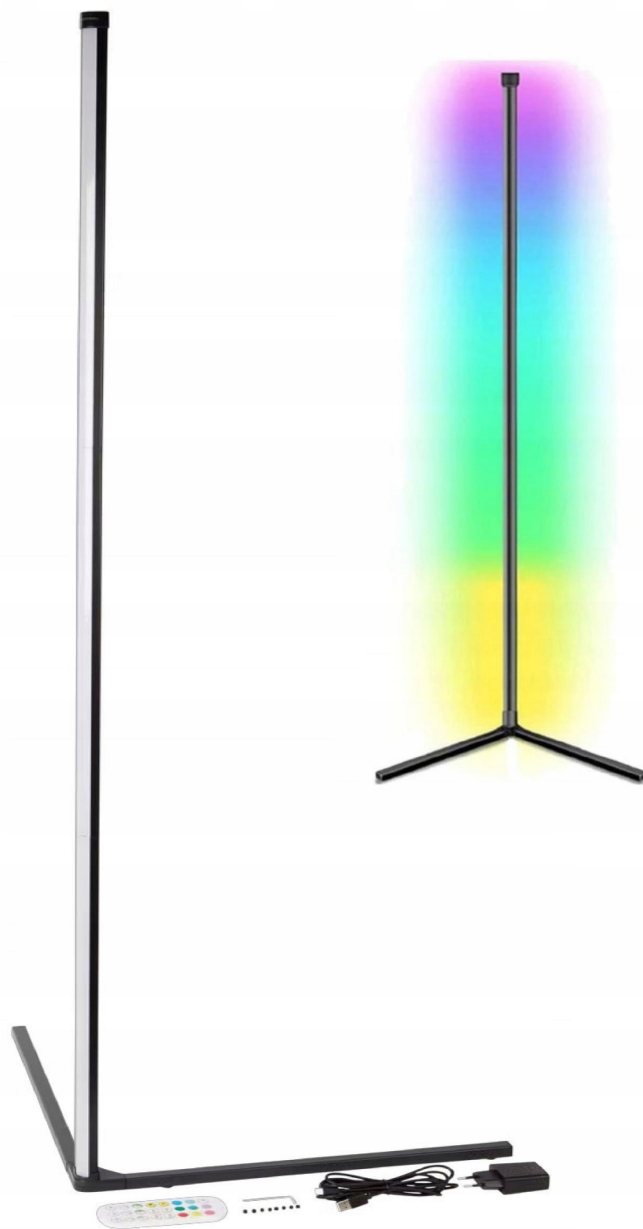

Link do produktu: <https://www.taniosat.pl/lampa-podlogowa-narozna-led-grundig-rgb-music-sensor-140cm-pilot-zestaw-p-12090.html>

LAMPA PODŁOGOWA NAROŻNA LED GRUNDIG RGB MUSIC SENSOR 140cm + Pilot zestaw

Cena	144,44 zł
Numer katalogowy	04166
Kod producenta	04166
Kod EAN	5905832616199
EAN (GTIN)	5905832616199
Kod producenta	04166
Marka	Grundig
Zasilanie	sieciowe
Waga produktu z opakowaniem jednostkowym	1
Kolor	czarny
Klasa efektywności energetycznej	G
Informacje dodatkowe	regulacja natężenia światła
Kolekcja	FLOOR
Długość/wysokość	140
Liczba punktów światła	1
Rodzaj gwintu	zintegrowane źródło LED
Pomieszczenie	Biuro
Klasa efektywności energetycznej - stara klasyfikacja	A
Zużycie energii kWh/1000h	6
Informacje o bezpieczeństwie	CE

Opis produktu

LAMPA PODŁOGOWA NAROŻNA LED GRUNDIG RGB MUSIC SENSOR 140cm + Pilot Allbrand

LAMPA PODŁOGOWA NAROŻNA

LED GRUNDIG RGB

MUSIC SENSOR

140cm + Pilot

LAMPA PODŁOGOWA NAROŻNA LED GRUNDIG RGB MUSIC SENSOR 140cm + Pilot

Lampa podłogowa LED

Z reaktywnym trybem muzycznym dla optymalnego oświetlenia. **Narożna lampa podłogowa doda nastroju** do Twojego salonu, sypialni, biura, gabinetu i pokoju gier.

Szeroka gama dynamicznych trybów oświetlenia kolorowego umożliwi zmianę nastroju pomieszczenia za pomocą jednego kliknięcia przycisku (od rytmu dyskotekowego po relaksującą atmosferę).