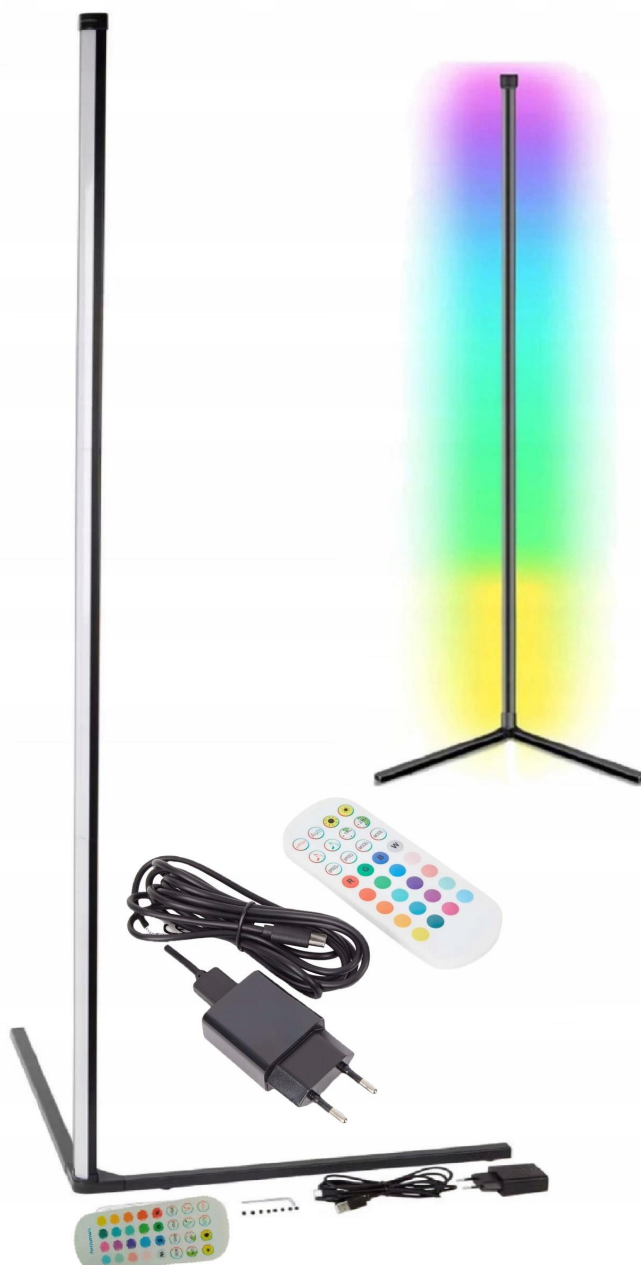

Link do produktu: <https://www.taniosat.pl/lampa-podlogowa-narozna-led-grundig-rgb-music-sensor-color-140-cm-pilot-p-14692.html>

Lampa podłogowa narożna LED Grundig RGB MUSIC SENSOR COLOR 140 cm + pilot

Cena	152,99 zł
Numer katalogowy	210500
Kod producenta	210500
Kod EAN	8711252235035
Informacje dodatkowe	regulacja natężenia światła
Informacje o bezpieczeństwie	CE
Zużycie energii	6
Klasa efektywności energetycznej - stara klasyfikacja	A
Pomieszczenie	Biuro
Rodzaj gwintu	zintegrowane źródło LED
Liczba punktów światła	1
Długość/wysokość	140
Kolekcja	FLOOR
EAN (GTIN)	8711252235035
Jasność	360
Klasa efektywności energetycznej	G
Kolor	czarny
Waga produktu z opakowaniem jednostkowym	1
Zasilanie	sieciowe
Marka	Grundig
Kod producenta	210500

Opis produktu

LAMPA PODŁOGOWA NAROŻNA LED GRUNDIG RGB MUSIC SENSOR 140cm Pilot

LAMPA PODŁOGOWA NAROŻNA LED GRUNDIG RGB MUSIC SENSOR 140cm Pilot

Lampa podłogowa LED

✓ **Z reaktywnym trybem muzycznym** dla optymalnego oświetlenia. **Narożna lampa podłogowa doda nastroju** do Twojego salonu, sypialni, biura, gabinetu i pokoju gier.

✓ **Szeroka gama dynamicznych trybów oświetlenia kolorowego** umożliwi zmianę nastroju pomieszczenia za pomocą jednego kliknięcia przycisku (od rytmu dyskotekowego po relaksującą atmosferę).

✓ **Tryb synchronizacji muzyki** - lampa LED emituje różne światła w zależności od dźwięku w pomieszczeniu